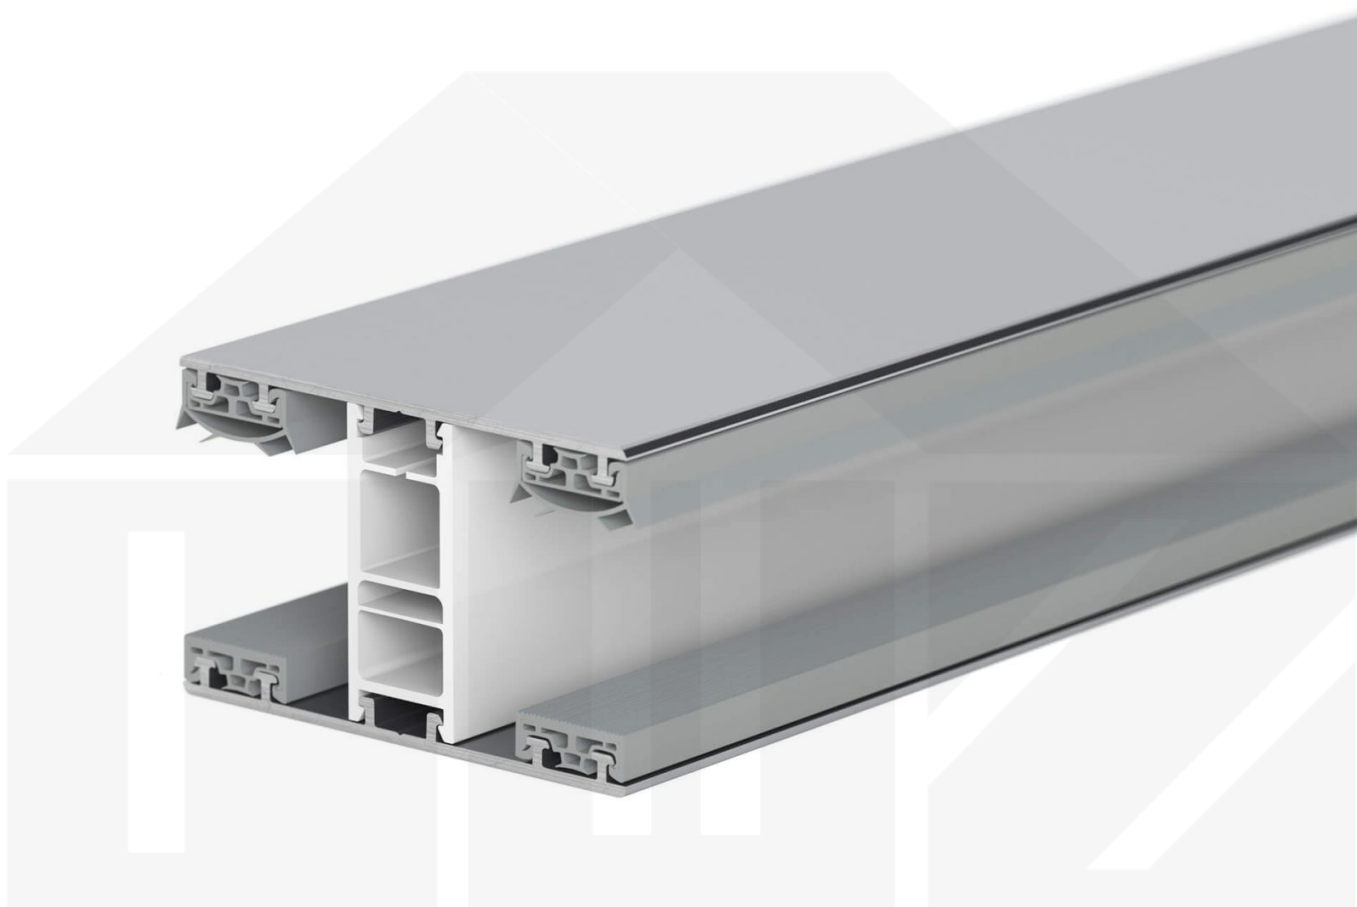

Mendiger | Mittelprofil | 25 mm | Thermo/Classic | Aluminium | Blank | 4000 mm

Dach & Wand Zeven

Art. Nr.: 48256000400

Beschreibung

Mendiger Profil Thermo / Classic

Das Mendiger Verlegeprofil ist ein wahlweise 60 mm breites Profilsystem aus einem Mix von Aluminium und hochwertigem PVC, das durch das Klick-System sehr einfach montiert werden kann. Dieses Verbindungssystem ist in der Farbe Blank Aluminium mit weißen Mittelsteg in Längen von 2,00 - 7,02 m für 10 mm bis 32 mm starke Stegplatten und Massivplatten erhältlich. Die Mittelprofile bestehen aus 2 Teile (Unter- und Oberprofil), die Randprofile aus 3 Teile (Unter- und Oberprofil sowie Randteil zum Einschieben).

Einsatzbereich

Diese Verlegeprofile werden für die Montage von Stegplatten und Massivplatten benötigt. Da diese Platten durch ihre Ausdehnung nicht direkt verschraubt werden sollten, werden sie in Verlegeprofile geschoben. Das Verbindungssystem wiederum wird auf die Unterkonstruktion geschraubt.

Besonderheit

Das Klick-System verspricht eine sehr einfache Montage, da nur das Unterprofil festgeschraubt wird und das Oberprofil rauf geklickt wird. Dieses langlebige Profilsystem hat vormontierte Dichtungen, der das Wasser abwehrt und die Platten schützt.

Technische Details

Zustand	Neu
Ausführung	Mittelprofil
Länge	4000 mm
Material	Aluminium und Kunststoff
Farbe	Blank
Einsatzbereich	Verbindung Steg- & Glasplatten
Verlegeprofil	Mendiger Profil
Montage	Klicksystem
Breite	60 mm
Passend für	25 mm
Qualität	Deluxe
Topseller	Nein
Marke	VLF