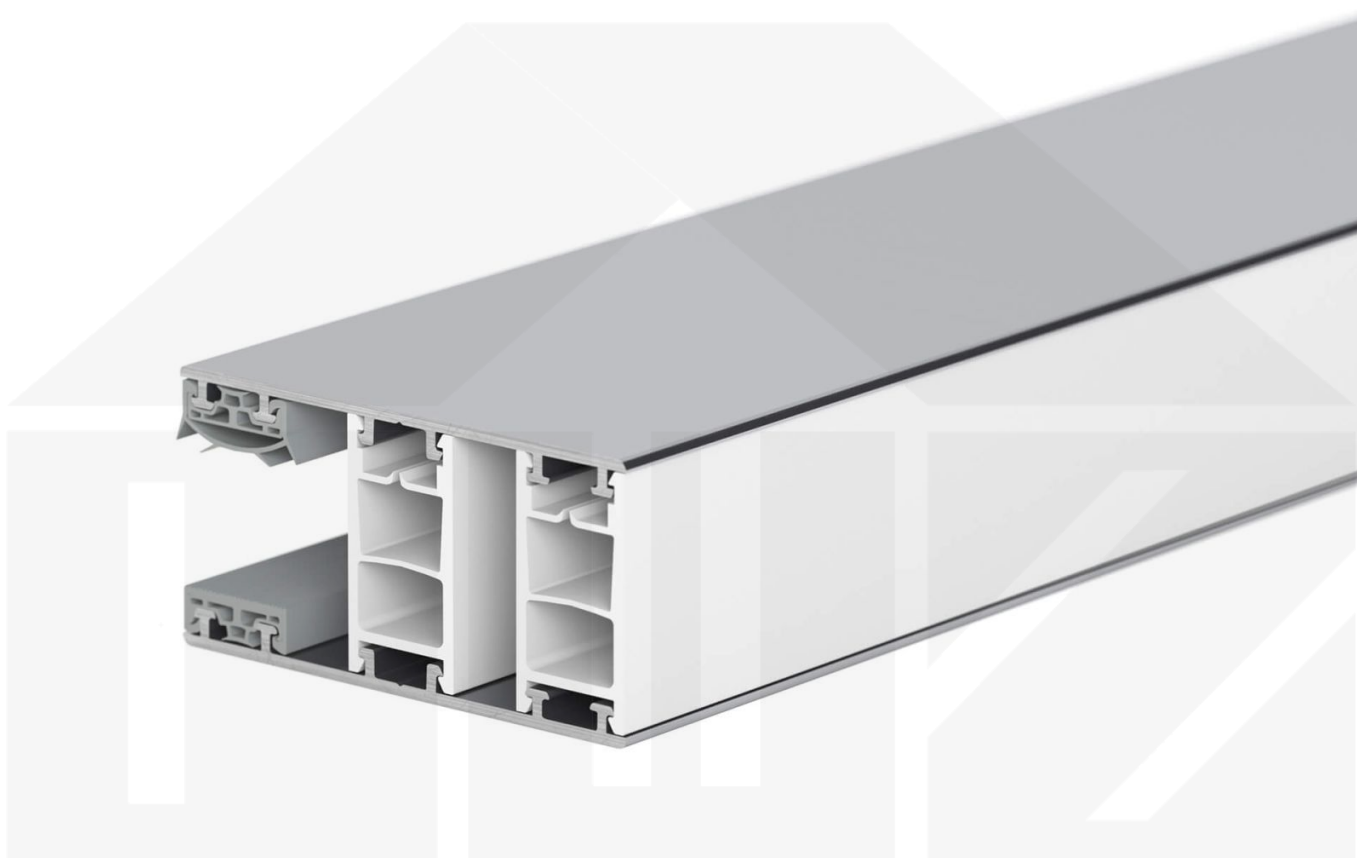

Mendiger | Randprofil | 16 mm | Thermo/Classic | Aluminium | Blank | 2500 mm

Dach & Wand Zeven

Art. Nr.: 49166000250

Beschreibung

Mendiger Profil Thermo / Classic

Das Mendiger Verlegeprofil ist ein wahlweise 60 mm breites Profilsystem aus einem Mix von Aluminium und hochwertigem PVC, das durch das Klick-System sehr einfach montiert werden kann. Dieses Verbindungssystem ist in der Farbe Blank Aluminium mit weißen Mittelsteg in Längen von 2,00 - 7,02 m für 10 mm bis 32 mm starke Stegplatten und Massivplatten erhältlich. Die Mittelprofile bestehen aus 2 Teile (Unter- und Oberprofil), die Randprofile aus 3 Teile (Unter- und Oberprofil sowie Randteil zum Einschieben).

Einsatzbereich

Diese Verlegeprofile werden für die Montage von Stegplatten und Massivplatten benötigt. Da diese Platten durch ihre Ausdehnung nicht direkt verschraubt werden sollten, werden sie in Verlegeprofile geschoben. Das Verbindungssystem wiederum wird auf die Unterkonstruktion geschraubt.

Besonderheit

Das Klick-System verspricht eine sehr einfache Montage, da nur das Unterprofil festgeschraubt wird und das Oberprofil rauf geklickt wird. Dieses langlebige Profilsystem hat vormontierte Dichtungen, der das Wasser abwehrt und die Platten schützt.

Hier geht's zum Artikel:

Scannen Sie einfach diesen Barcode mit Ihrem Handy und Sie gelangen direkt zum Produkt mit weiteren Informationen, Bilder, Videos usw.

Technische Details

Zustand	Neu
Ausführung	Randprofil
Länge	2500 mm
Material	Aluminium und Kunststoff
Farbe	Blank
Einsatzbereich	Abschluss Längsseiten Steg- oder Glasplatten
Verlegeprofil	Mendiger Profil
Montage	Klicksystem
Breite	60 mm
Passend für	16 mm
Qualität	Deluxe
Topseller	Nein
Marke	VLF