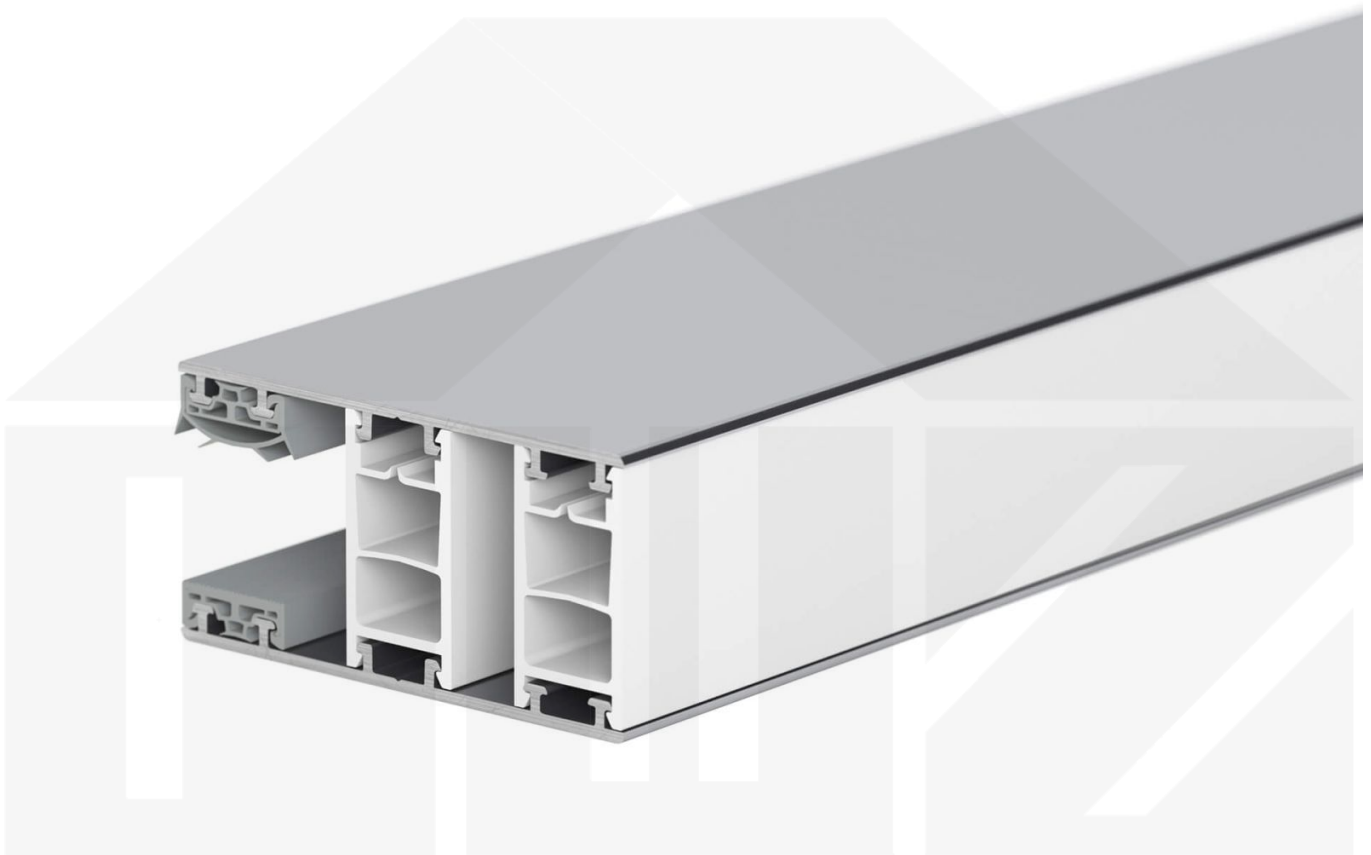

## Mendiger | Randprofil | 16 mm | Thermo/Classic | Aluminium | Blank | 3000 mm

Dach & Wand Zeven

Art. Nr.: 49166000300

### Mendiger Profil Thermo / Classic

Das Mendiger Verlegeprofil ist ein wahlweise 60 mm breites Profilsystem aus einem Mix von Aluminium und hochwertigem PVC, das durch das Klick-System sehr einfach montiert werden kann. Dieses Verbindungssystem ist in der Farbe Blank Aluminium mit weißen Mittelsteg in Längen von 2,00 - 7,02 m für 10 mm bis 32 mm starke Stegplatten und Massivplatten erhältlich. Die Mittelprofile bestehen aus 2 Teile (Unter- und Oberprofil), die Randprofile aus 3 Teile (Unter- und Oberprofil sowie Randteil zum Einschieben).

### Einsatzbereich

Diese Verlegeprofile werden für die Montage von Stegplatten und Massivplatten benötigt. Da diese Platten durch ihre Ausdehnung nicht direkt verschraubt werden sollten, werden sie in Verlegeprofile geschoben. Das Verbindungssystem wiederum wird auf die Unterkonstruktion geschraubt.

### Besonderheit

Das Klick-System verspricht eine sehr einfache Montage, da nur das Unterprofil festgeschraubt wird und das Oberprofil rauf geklickt wird. Dieses langlebige Profilsystem hat vormontierte Dichtungen, der das Wasser abwehrt und die Platten schützt.