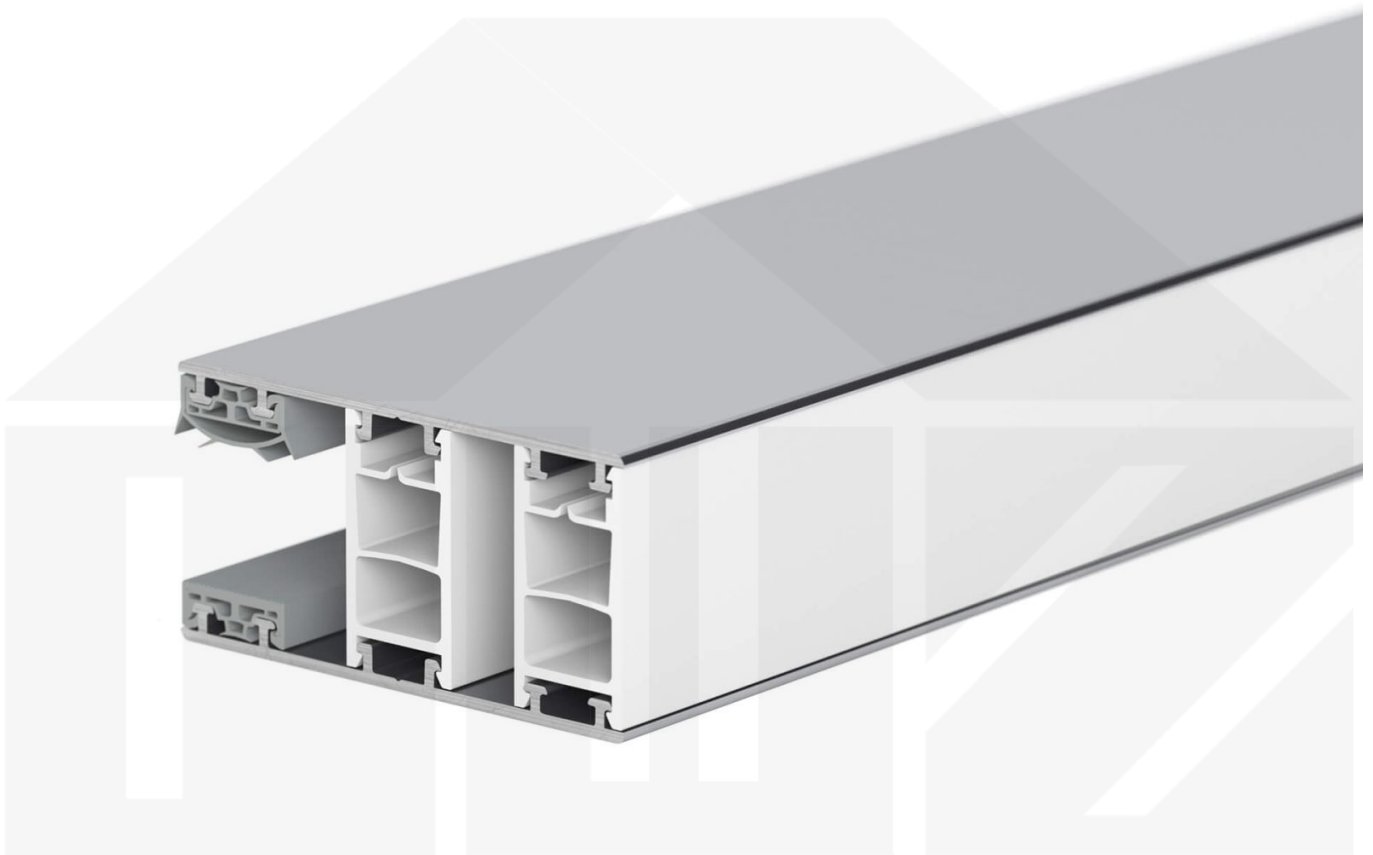

Mendiger | Randprofil | 16 mm | Thermo/Classic | Aluminium | Blank | 4000 mm

Dach & Wand Zeven

Art. Nr.: 49166000400

Beschreibung

Mendiger Profil Thermo / Classic

Das Mendiger Verlegeprofil ist ein wahlweise 60 mm breites Profilsystem aus einem Mix von Aluminium und hochwertigem PVC, das durch das Klick-System sehr einfach montiert werden kann. Dieses Verbindungssystem ist in der Farbe Blank Aluminium mit weißen Mittelsteg in Längen von 2,00 - 7,02 m für 10 mm bis 32 mm starke Stegplatten und Massivplatten erhältlich. Die Mittelprofile bestehen aus 2 Teile (Unter- und Oberprofil), die Randprofile aus 3 Teile (Unter- und Oberprofil sowie Randteil zum Einschieben).

Einsatzbereich

Diese Verlegeprofile werden für die Montage von Stegplatten und Massivplatten benötigt. Da diese Platten durch ihre Ausdehnung nicht direkt verschraubt werden sollten, werden sie in Verlegeprofile geschoben. Das Verbindungssystem wiederum wird auf die Unterkonstruktion geschraubt.

Besonderheit

Das Klick-System verspricht eine sehr einfache Montage, da nur das Unterprofil festgeschraubt wird und das Oberprofil rauf geklickt wird. Dieses langlebige Profilsystem hat vormontierte Dichtungen, der das Wasser abwehrt und die Platten schützt.

Dach & Wand Zeven

Hier geht's zum Artikel:

Scannen Sie einfach diesen Barcode mit Ihrem Handy und Sie gelangen direkt zum Produkt mit weiteren Informationen, Bilder, Videos usw.

Technische Details

Zustand	Neu
Ausführung	Randprofil
Länge	4000 mm
Material	Aluminium und Kunststoff
Farbe	Blank
Einsatzbereich	Abschluss Längsseiten Steg- oder Glasplatten
Verlegeprofil	Mendiger Profil
Montage	Klicksystem
Breite	60 mm
Passend für	16 mm
Qualität	Deluxe
Topseller	Nein
Marke	VLF