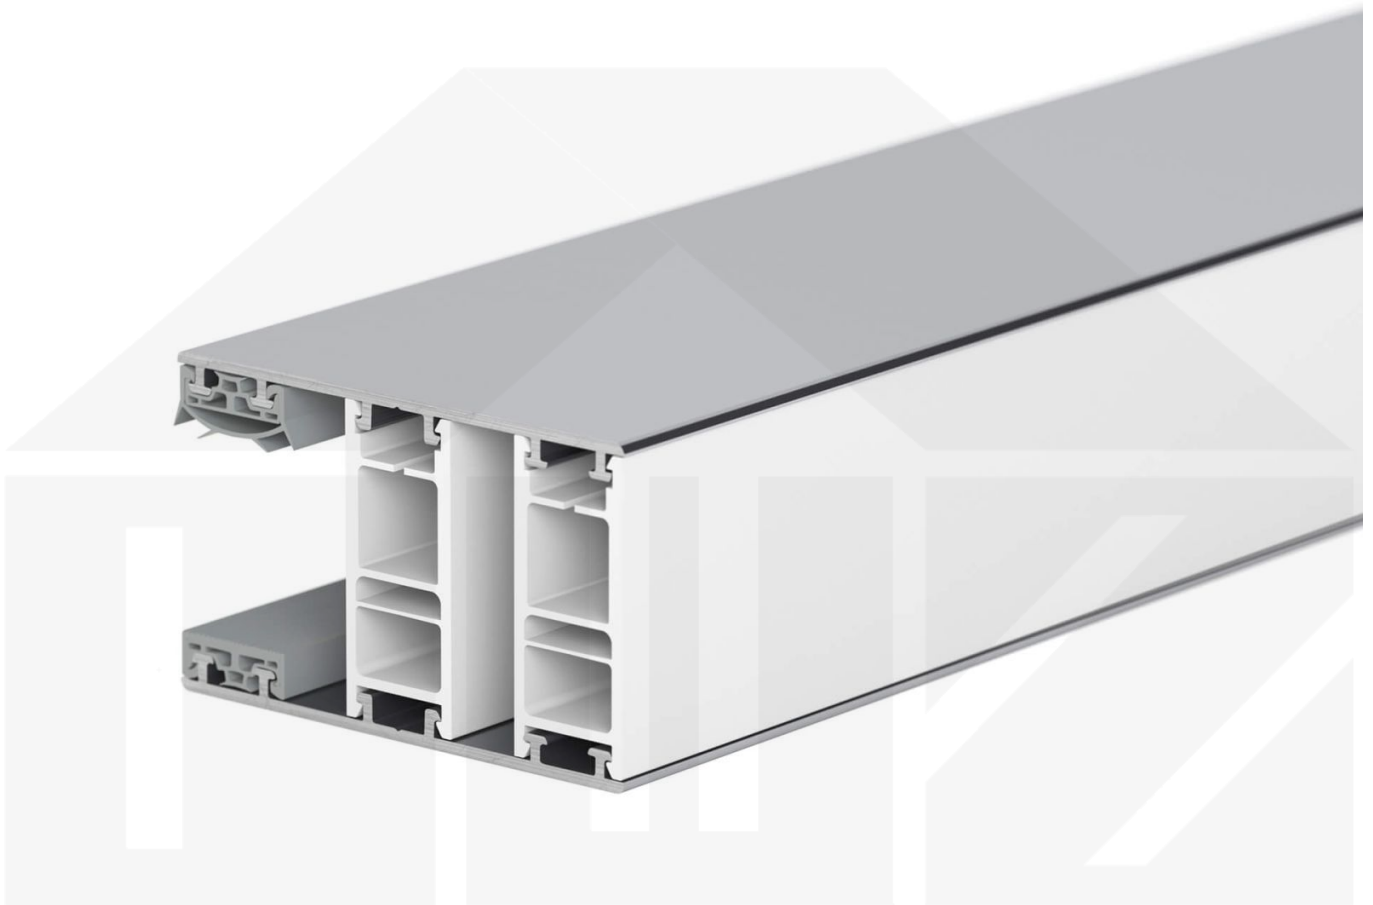

Mendiger | Randprofil | 25 mm | Thermo/Classic | Aluminium | Blank | 2500 mm

Dach & Wand Zeven

Art. Nr.: 49256000250

Beschreibung

Mendiger Profil Thermo / Classic

Das Mendiger Verlegeprofil ist ein wahlweise 60 mm breites Profilsystem aus einem Mix von Aluminium und hochwertigem PVC, das durch das Klick-System sehr einfach montiert werden kann. Dieses Verbindungssystem ist in der Farbe Blank Aluminium mit weißen Mittelsteg in Längen von 2,00 - 7,02 m für 10 mm bis 32 mm starke Stegplatten und Massivplatten erhältlich. Die Mittelprofile bestehen aus 2 Teile (Unter- und Oberprofil), die Randprofile aus 3 Teile (Unter- und Oberprofil sowie Randteil zum Einschieben).

Einsatzbereich

Diese Verlegeprofile werden für die Montage von Stegplatten und Massivplatten benötigt. Da diese Platten durch ihre Ausdehnung nicht direkt verschraubt werden sollten, werden sie in Verlegeprofile geschoben. Das Verbindungssystem wiederum wird auf die Unterkonstruktion geschraubt.

Besonderheit

Das Klick-System verspricht eine sehr einfache Montage, da nur das Unterprofil festgeschraubt wird und das Oberprofil rauf geklickt wird. Dieses langlebige Profilsystem hat vormontierte Dichtungen, der das Wasser abwehrt und die Platten schützt.

Technische Details

Zustand	Neu
Ausführung	Randprofil
Länge	2500 mm
Material	Aluminium und Kunststoff
Farbe	Blank
Einsatzbereich	Abschluss Längsseiten Steg- oder Glasplatten
Verlegeprofil	Mendiger Profil
Montage	Klicksystem
Breite	60 mm
Passend für	25 mm
Qualität	Deluxe
Topseller	Nein
Marke	VLF