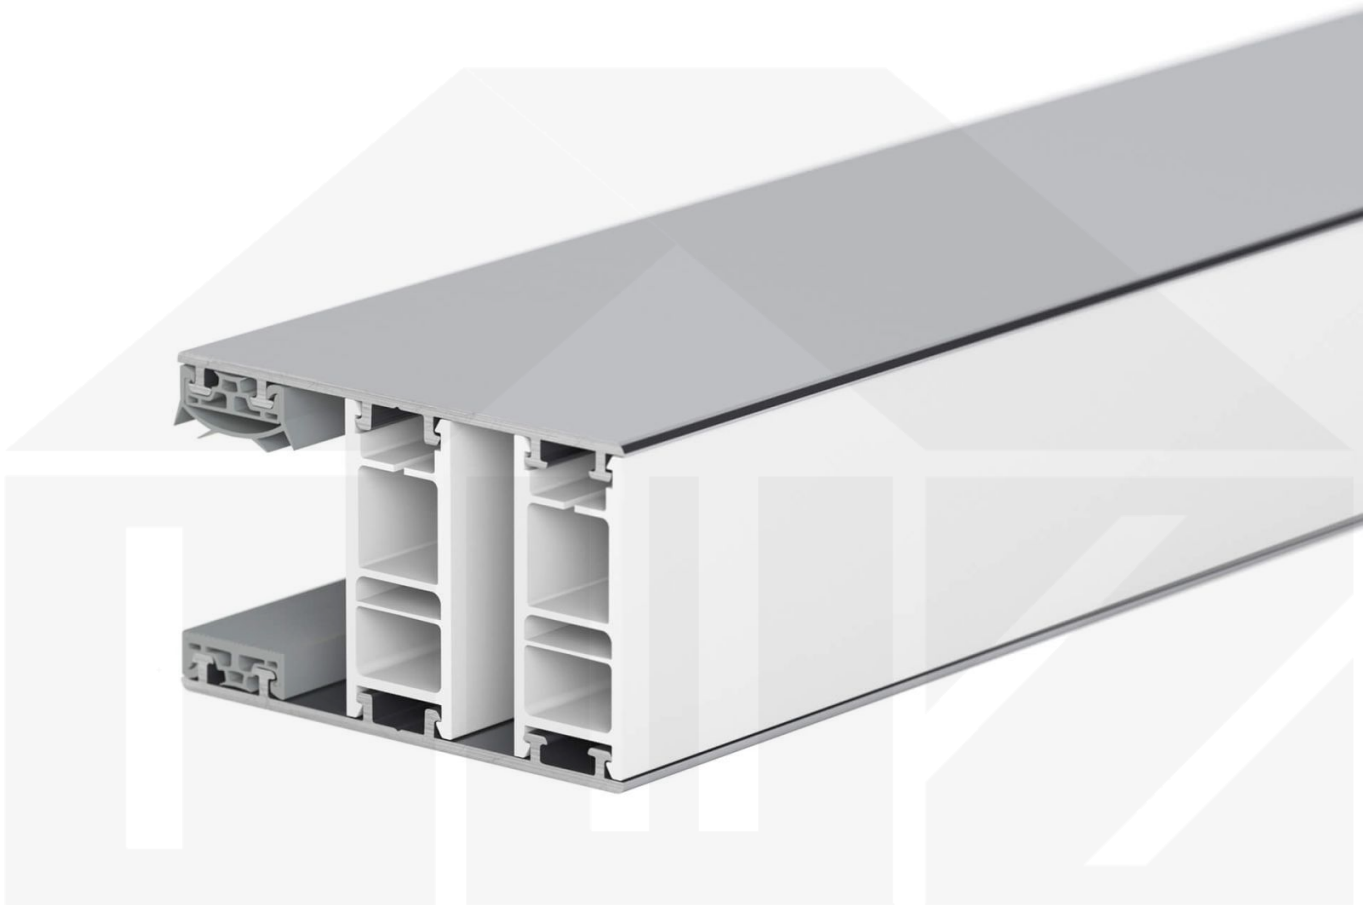

Mendiger | Randprofil | 25 mm | Thermo/Classic | Aluminium | Blank | 3500 mm

Dach & Wand Zeven

Art. Nr.: 49256000350

Beschreibung

Mendiger Profil Thermo / Classic

Das Mendiger Verlegeprofil ist ein wahlweise 60 mm breites Profilsystem aus einem Mix von Aluminium und hochwertigem PVC, das durch das Klick-System sehr einfach montiert werden kann. Dieses Verbindungssystem ist in der Farbe Blank Aluminium mit weißen Mittelsteg in Längen von 2,00 - 7,02 m für 10 mm bis 32 mm starke Stegplatten und Massivplatten erhältlich. Die Mittelprofile bestehen aus 2 Teile (Unter- und Oberprofil), die Randprofile aus 3 Teile (Unter- und Oberprofil sowie Randteil zum Einschieben).

Einsatzbereich

Diese Verlegeprofile werden für die Montage von Stegplatten und Massivplatten benötigt. Da diese Platten durch ihre Ausdehnung nicht direkt verschraubt werden sollten, werden sie in Verlegeprofile geschoben. Das Verbindungssystem wiederum wird auf die Unterkonstruktion geschraubt.

Besonderheit

Das Klick-System verspricht eine sehr einfache Montage, da nur das Unterprofil festgeschraubt wird und das Oberprofil rauf geklickt wird. Dieses langlebige Profilsystem hat vormontierte Dichtungen, der das Wasser abwehrt und die Platten schützt.

Technische Details

Zustand	Neu
Ausführung	Randprofil
Länge	3500 mm
Material	Aluminium und Kunststoff
Farbe	Blank
Einsatzbereich	Abschluss Längsseiten Steg- oder Glasplatten
Verlegeprofil	Mendiger Profil
Montage	Klicksystem
Breite	60 mm
Passend für	25 mm
Qualität	Deluxe
Topseller	Nein
Marke	VLF