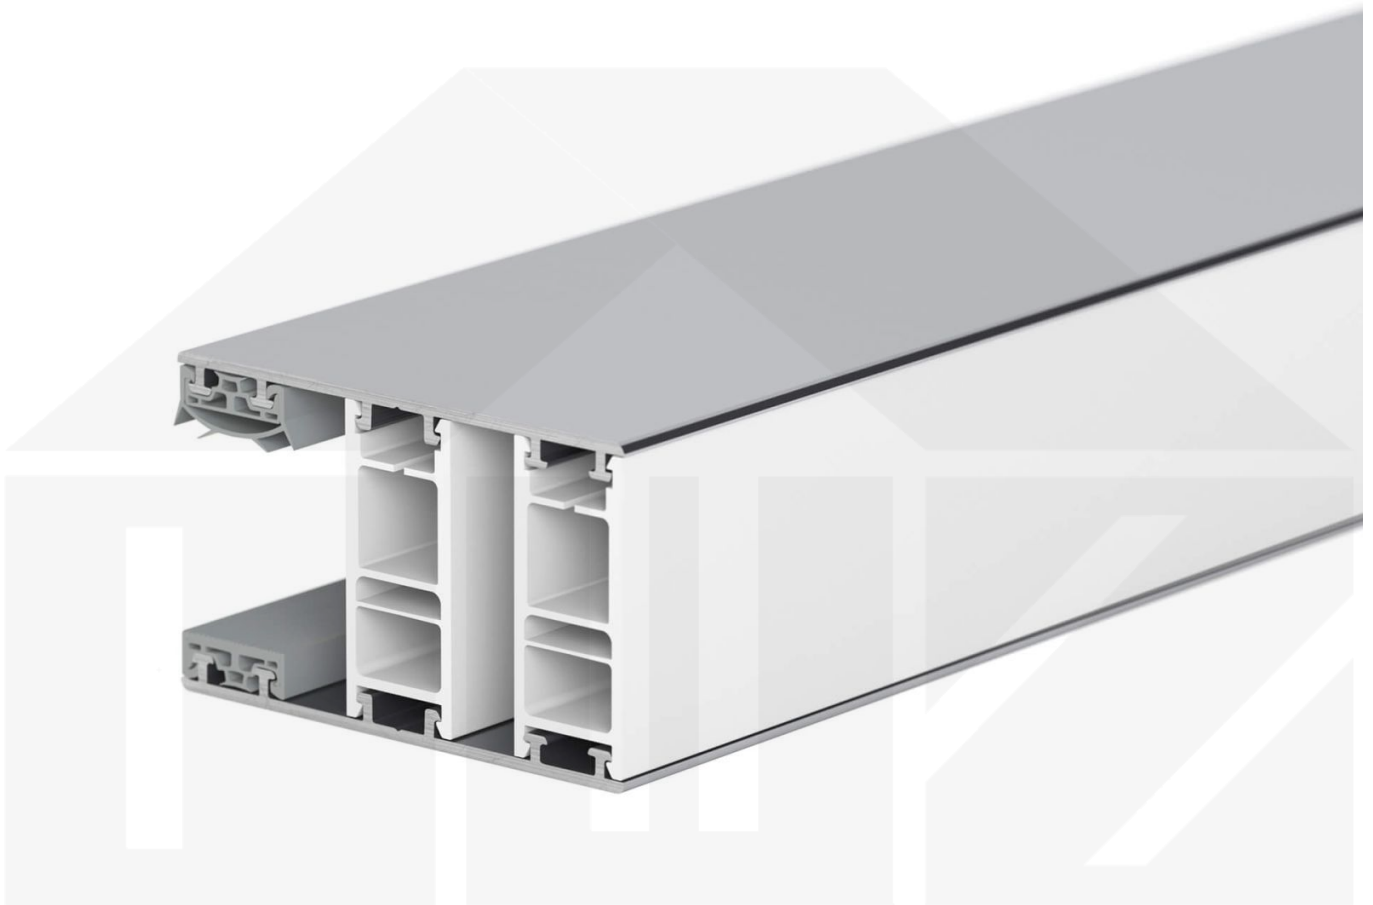

Mendiger | Randprofil | 25 mm | Thermo/Classic | Aluminium | Blank | 4000 mm

Dach & Wand Zeven

Art. Nr.: 49256000400

Beschreibung

Mendiger Profil Thermo / Classic

Das Mendiger Verlegeprofil ist ein wahlweise 60 mm breites Profilsystem aus einem Mix von Aluminium und hochwertigem PVC, das durch das Klick-System sehr einfach montiert werden kann. Dieses Verbindungssystem ist in der Farbe Blank Aluminium mit weißen Mittelsteg in Längen von 2,00 - 7,02 m für 10 mm bis 32 mm starke Stegplatten und Massivplatten erhältlich. Die Mittelprofile bestehen aus 2 Teile (Unter- und Oberprofil), die Randprofile aus 3 Teile (Unter- und Oberprofil sowie Randteil zum Einschieben).

Einsatzbereich

Diese Verlegeprofile werden für die Montage von Stegplatten und Massivplatten benötigt. Da diese Platten durch ihre Ausdehnung nicht direkt verschraubt werden sollten, werden sie in Verlegeprofile geschoben. Das Verbindungssystem wiederum wird auf die Unterkonstruktion geschraubt.

Besonderheit

Das Klick-System verspricht eine sehr einfache Montage, da nur das Unterprofil festgeschraubt wird und das Oberprofil rauf geklickt wird. Dieses langlebige Profilsystem hat vormontierte Dichtungen, der das Wasser abwehrt und die Platten schützt.

Hier geht's zum Artikel:

Scannen Sie einfach diesen Barcode mit Ihrem Handy und Sie gelangen direkt zum Produkt mit weiteren Informationen, Bilder, Videos usw.

Technische Details

Zustand	Neu
Ausführung	Randprofil
Länge	4000 mm
Material	Aluminium und Kunststoff
Farbe	Blank
Einsatzbereich	Abschluss Längsseiten Steg- oder Glasplatten
Verlegeprofil	Mendiger Profil
Montage	Klicksystem
Breite	60 mm
Passend für	25 mm
Qualität	Deluxe
Topseller	Nein
Marke	VLF