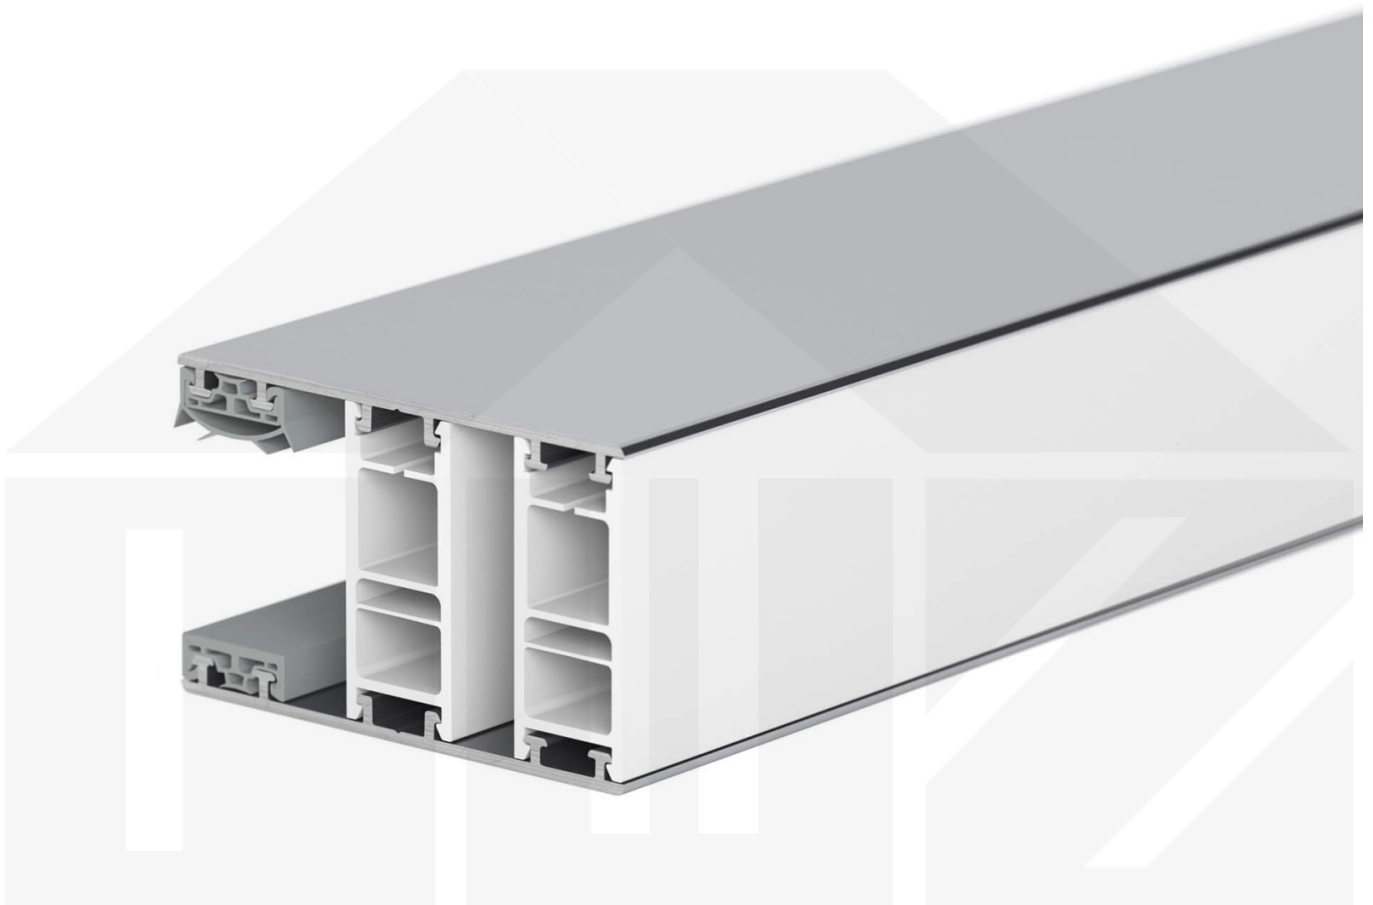

Mendiger | Randprofil | 25 mm | Thermo/Classic | Aluminium | Blank | 5000 mm

Dach & Wand Zeven

Art. Nr.: 49256000500

Beschreibung

Mendiger Profil Thermo / Classic

Das Mendiger Verlegeprofil ist ein wahlweise 60 mm breites Profilsystem aus einem Mix von Aluminium und hochwertigem PVC, das durch das Klick-System sehr einfach montiert werden kann. Dieses Verbindungssystem ist in der Farbe Blank Aluminium mit weißen Mittelsteg in Längen von 2,00 - 7,02 m für 10 mm bis 32 mm starke Stegplatten und Massivplatten erhältlich. Die Mittelprofile bestehen aus 2 Teile (Unter- und Oberprofil), die Randprofile aus 3 Teile (Unter- und Oberprofil sowie Randteil zum Einschieben).

Einsatzbereich

Diese Verlegeprofile werden für die Montage von Stegplatten und Massivplatten benötigt. Da diese Platten durch ihre Ausdehnung nicht direkt verschraubt werden sollten, werden sie in Verlegeprofile geschoben. Das Verbindungssystem wiederum wird auf die Unterkonstruktion geschraubt.

Besonderheit

Das Klick-System verspricht eine sehr einfache Montage, da nur das Unterprofil festgeschraubt wird und das Oberprofil rauf geklickt wird. Dieses langlebige Profilsystem hat vormontierte Dichtungen, der das Wasser abwehrt und die Platten schützt.

Hier geht's zum Artikel:

Scannen Sie einfach diesen Barcode mit Ihrem Handy und Sie gelangen direkt zum Produkt mit weiteren Informationen, Bilder, Videos usw.

Technische Details

Zustand	Neu
Ausführung	Randprofil
Länge	5000 mm
Material	Aluminium und Kunststoff
Farbe	Blank
Einsatzbereich	Abschluss Längsseiten Steg- oder Glasplatten
Verlegeprofil	Mendiger Profil
Montage	Klicksystem
Breite	60 mm
Passend für	25 mm
Qualität	Deluxe
Topseller	Nein
Marke	VLF