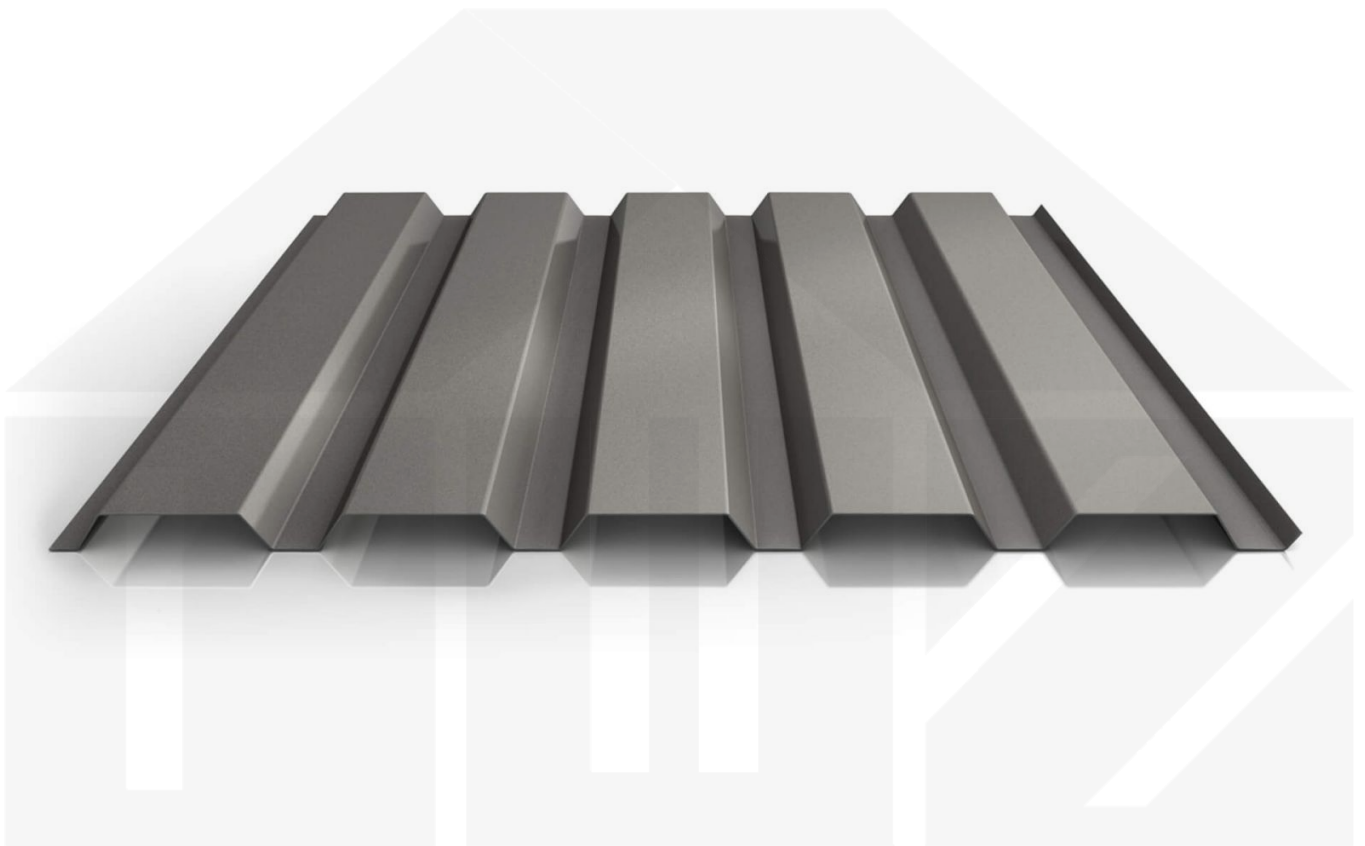

Trapezblech 35/207 | Wand | Stahl 0,50 mm | 25 µm Polyester | 9007 - Graualuminium

Dach & Wand Zeven

Art. Nr.: 505097W35LA

Beschreibung

Trapezblech PS35/1035TW

Das Trapezprofil PS35/1035TW aus Stahl hat eine Höhe von 35 mm, eine Nutbreite von 1035 mm, eine Stärke von 0,50 mm und wiegt ca. 5,01 kg/m². Diese Trapezbleche werden auf Maß bis 10 m produziert.

Einsatzbereich

Das Wandblech (auch als Trapezblech 35/207 bezeichnet) sollte nicht als Dachblech benutzt werden, da dieses zum Schutz vor Wasser keine Rille im Längsstoß (Antikapillarrille) wie das Dachblech hat. Trapezplatten eignen sich als Wandverkleidung für Schuppen, Scheunen, Carports usw.

Beschichtung

Polyester bietet unter normalen Bedingungen einen guten Korrosionsschutz und schützt vor Witterungseinflüssen. Oberfläche glatt und leicht glänzend.

Garantie

Auf diese 1. Wahl Weckman Trapezbleche made in Germany gewährt der Hersteller 5 Jahre Garantie auf Durchrostung.

Technische Details

Ausführung	Wandplatte
Profil	Trapez
Profilhöhe	35 mm
Plattenbreite	1070 mm
Nutzbreite	1035 mm
Länge	150 mm - 10000 mm
Material	Stahl
Verzinkung	275 g/m ²
Stärke	0,50 mm
Beschichtung	25 µm Polyester
Struktur	Glatt, leicht glänzend
Farbe	Graualuminium (RAL 9007)
Rückseite	Lichtgrau (RAL 7035)
Einsatzbereich	Normale atmosphärische Bedingungen
Garantie	5 Jahre Durchrostung
Garantie	5 Jahre
Stützabstand	siehe Belastungstabelle
Verlegerichtung	Links-rechts / Rechts-links möglich
Montagebedarf	Tiefsicke: ca. 6 Schrauben p/m ²
Eigenschaft	1. Wahl
Brandklasse DIN EN 13501-1	A1
Anti-Tropf Vlies	Ohne
Qualität	Basic
DIN	EN 1090
Prägung	Nein
Topseller	Nein
Sale	Nein
Marke	Weckman
Für Photovoltaikanlagen	Nein