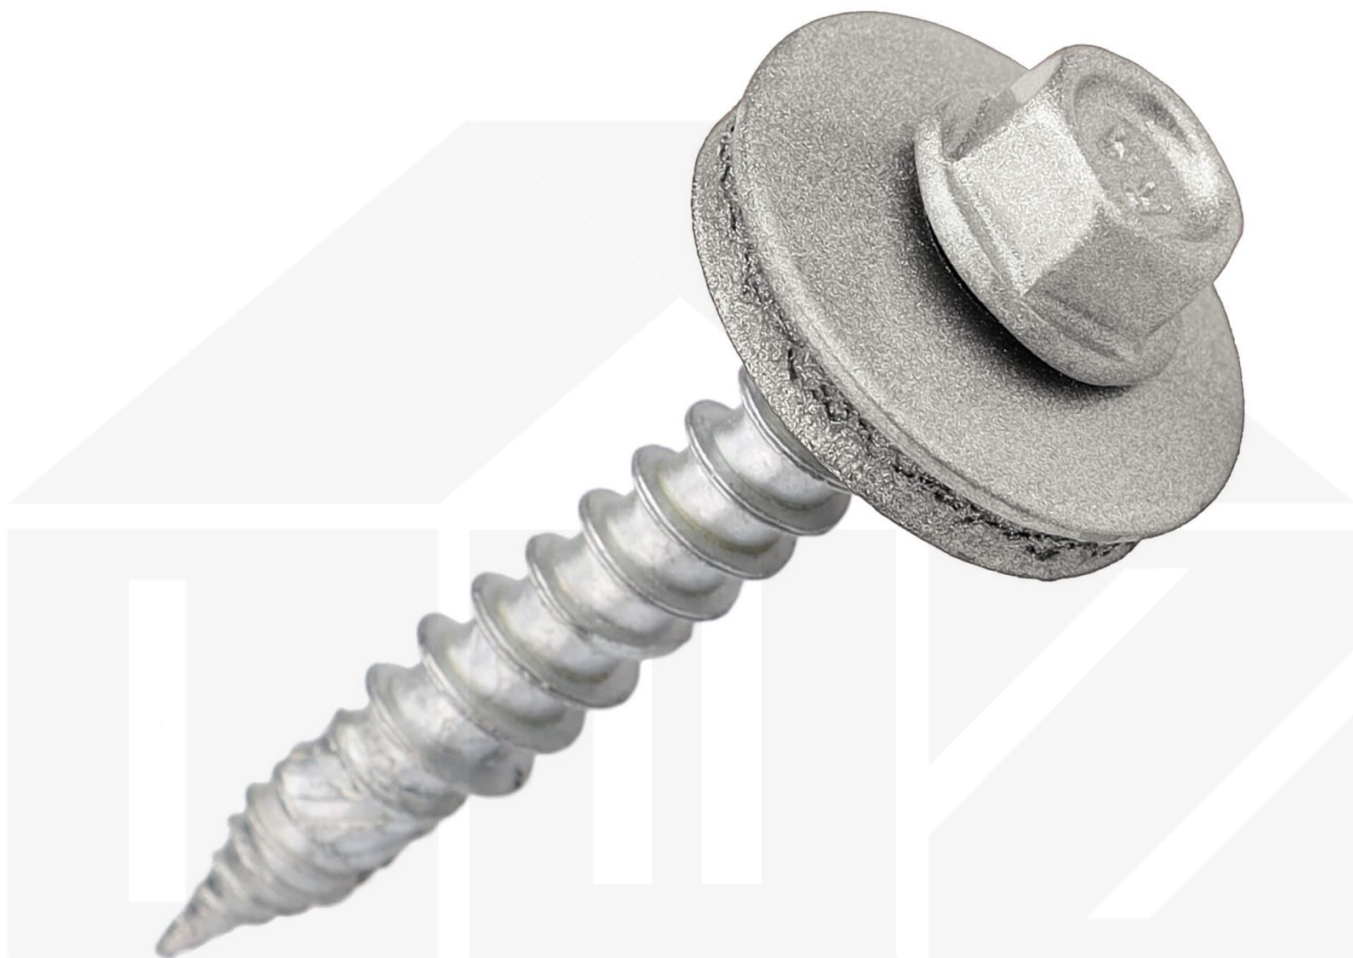

Edelstahlschrauben | Für Montage Tiefsicke auf Holzunterkonstruktion | 6,0 x 40 mm E19 | Grauweiß

Dach & Wand Zeven

Art. Nr.: 58160401992

Hier geht's zum Artikel:

Scannen Sie einfach diesen Barcode mit Ihrem Handy und Sie gelangen direkt zum Produkt mit weiteren Informationen, Bildern, Videos usw.

Beschreibung

Edelstahlschrauben mit Bohrspitze für Montage in der Tiefsicke

Diese Schrauben werden für die Montage der Stahl- und Aluminiumbleche in der Tiefsicke auf einer Holzunterkonstruktion genutzt. Diese Edelstahlschrauben haben einen Durchmesser von 6,0 mm und eine Länge von 40 mm. Für eine wasserdichte Abdichtung haben diese Schrauben eine E19 EPDM Dichtung.

Besonderheit

Spanfreie Verarbeitung: Anfallende Bohrspäne werden auf ein Minimum reduziert und das Problem von Rostbildung nach der Befestigung mit herkömmlichen Bohrschrauben und der Nichtreinigung der Dachflächen gänzlich ausgeschlossen. Ferner wird durch den speziellen Aufbau der spanlosen Befestigungsschraube die Spaltwirkung des Holzes in der Unterkonstruktion enorm reduziert. Dies wiederum führt zu einer erhöhten Lebensdauer der Holzunterkonstruktion. Durch die Spezial-Beschichtung werden lästige Bohrgeräusche auf ein Minimum reduziert.

Inhalt

- 1 Packung = 100 Stück

Dach & Wand Zeven

Technische Details

Zustand	Neu
Ausführung	Schraube
Länge	40 mm
Material	Edelstahl
Farbe	Grauweiß (RAL 9002)
Einsatzbereich	Befestigung Tiefsicke
Besonderheit	Keine Bohrspäne, kein Reinigen nötig
Durchmesser	6,00 mm
Inhalt	100 Stück
Dichtung	E19
Bohrspitze	Ja
Marke	Weckman