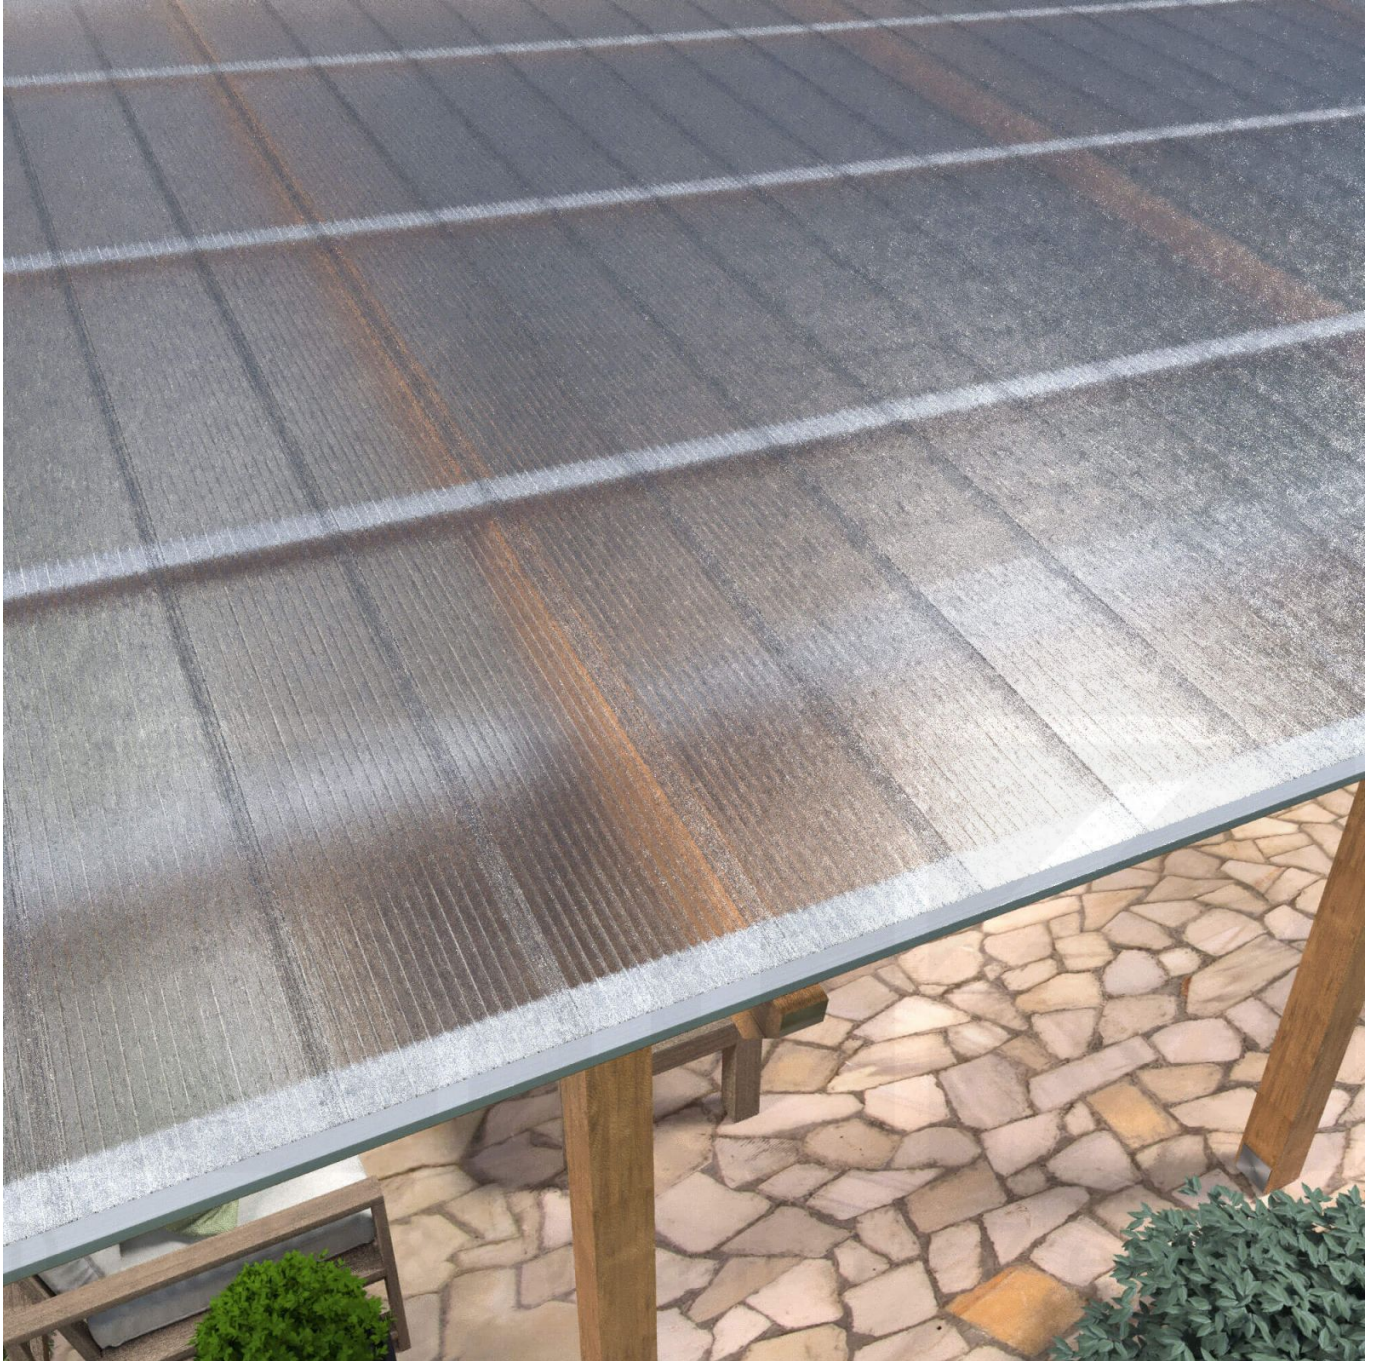

**Polycarbonat Click Paneel | 16 mm | Sparpaket | Plattenbreite 270 mm | Klar,  
Eis-Effekt | Breite 3,00 m | Länge 3,00 m**

Art. Nr.: 70075CL3030

**Hier geht's zum Artikel:**

Scannen Sie einfach diesen Barcode mit Ihrem Handy und Sie gelangen direkt zum Produkt mit weiteren Informationen, Bilder, Videos usw.

#### Einsatzbereich

Polycarbonat Stegplatten / Hohlkammerplatten sind standard einseitig UV-beschichtet und geschützt, sehr klar, witterungsbeständig, schlag- und bruchfest, formstabil, hoch temperaturbeständig und schwer entflammbar. PC Stegplatten werden im Hallenbau, Gartenbau, als Dacheindeckung für Hallen, Gewächshäuser, Schuppen, Terrassenüberdachungen und Carports sowie auch vertikal für Wände verbaut.

#### Besonderheit

Schnelle und einfache Verlegung ohne Verlegeprofile. Einsetzbar für Dach (10° Dachneigung zwingend erforderlich, da sonst Leckage entstehen kann!) und Wand. Blickdichte Platte mit schöner Kristall-Optik, die trotzdem viel Licht durchlässt. In diesem Set sind 4 Platten enthalten!

## Technische Details

Zustand	Neu
Ausführung	Dach- und Wandplatte
Plattenbreite	270 mm
Nutzbreite	250 mm
Länge	3,00 m
Material	Polycarbonat
Stärke	16 mm
Struktur	Stegvierfach
Farbe	Klar
Einsatzbereich	Terrassen, Carport, Pergolen, Hallen uvm.
Garantie	10 Jahre UV-Beständigkeit, Lichtdurchlässigkeit, Hagelbeständigkeit, Steifigkeit
Garantie	10 Jahre
Dachneigung	min. 10° (17,45 cm/m)
Stützabstand	1,00 m (Belastung max. 90 kg/m <sup>2</sup> ), 80 cm (Belastung max. 120 kg/m <sup>2</sup> )
Verlegerichtung	Links-rechts / Rechts-links möglich
Kammerbreite	16 mm
Eigenschaft	Fast unzerbrechlich, gute UV-Beständigkeit
Lichtdurchlass	65 %
Besonderheit	Klicksystem, keine Profile notwendig
K-Wert	2,10 W/m <sup>2</sup> K
Verlegeprofil	Kein Verlegeprofil notwendig
Inhalt	Abschlussprofile, Klebeband, Schrauben
Qualität	Premium
Gesamtbreite	3,00 m
UV-Beständig	Ja
UV-Schutz	Ja
Temperaturbeständig	Bis 120°
Verarbeitungstemperatur	Ab -20°
Topseller	Nein
Sale	Nein
Marke	VLF