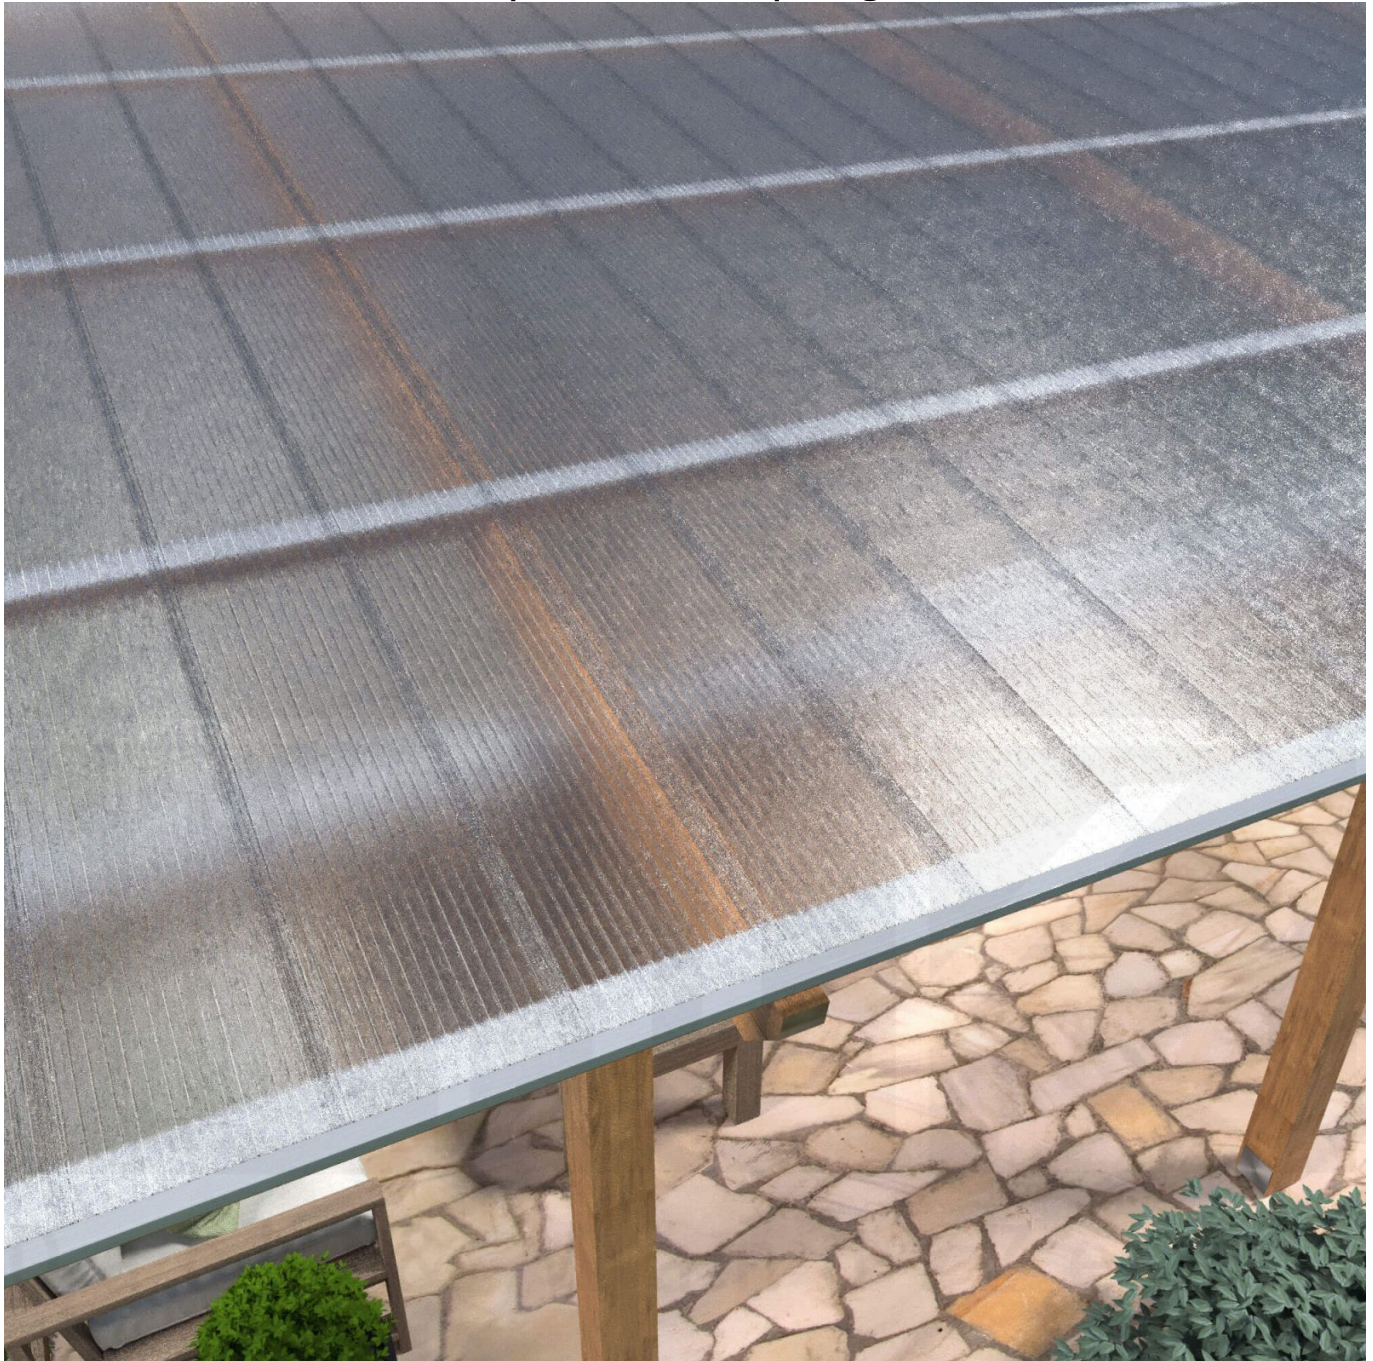

**Polycarbonat Click Paneel | 16 mm | Sparpaket | Plattenbreite 270 mm | Klar,
Eis-Effekt | Breite 3,00 m | Länge 4,00 m**

Art. Nr.: 70075CL3040

Hier geht's zum Artikel:

Scannen Sie einfach diesen Barcode mit Ihrem Handy und Sie gelangen direkt zum Produkt mit weiteren Informationen, Bilder, Videos usw.

Beschreibung

Polycarbonat Stegplatte Click-Paneel 16 mm

Diese Stegvierfachplatte mit einer Stärke von 16 mm ist auch unter der Bezeichnung VLF-CLICK bekannt. Diese Polycarbonat Stegplatte ist in der Farbe Glasklar mit einem Lichtdurchlass von ca. 65% in Längen von 2,50 bis 4,50 m erhältlich. Die Platten werden nicht zugeschnitten. Die Plattenbreite beträgt 27 cm, die Nutbreite 25 cm. In diesem Set sind 4 Platten enthalten, weshalb man hier auf einer Gesamtnutbreite von 1,00 m kommt.

Einsatzbereich

Polycarbonat Stegplatten / Hohlkammerplatten sind standard einseitig UV-beschichtet und geschützt, sehr klar, witterungsbeständig, schlag- und bruchfest, formstabil, hoch temperaturbeständig und schwer entflammbar. PC Stegplatten werden im Hallenbau, Gartenbau, als Dacheindeckung für Hallen, Gewächshäuser, Schuppen, Terrassenüberdachungen und Carports sowie auch vertikal für Wände verbaut.

Besonderheit

Schnelle und einfache Verlegung ohne Verlegeprofile. Einsetzbar für Dach (10° Dachneigung zwingend erforderlich, da sonst Leckage entstehen kann!) und Wand. Blickdichte Platte mit schöner Kristall-Optik, die trotzdem viel Licht durchlässt. In diesem Set sind 4 Platten enthalten!