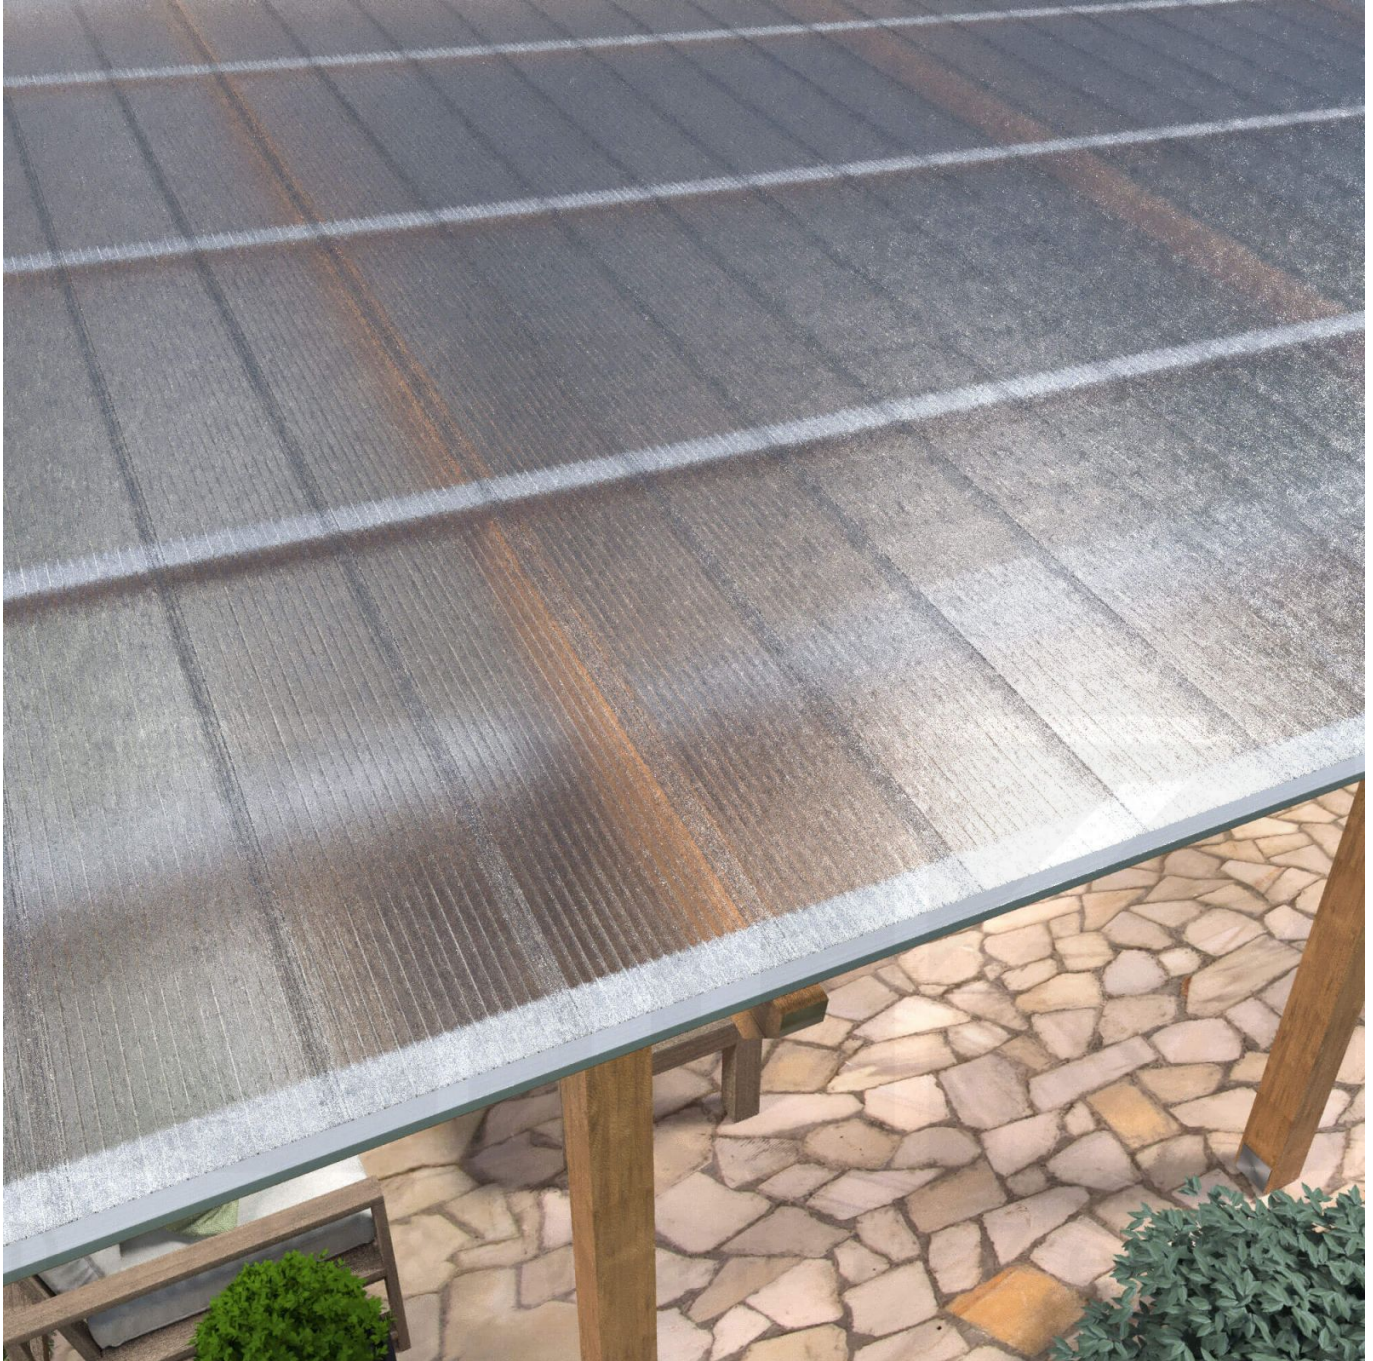

**Polycarbonat Click Paneel | 16 mm | Sparpaket | Plattenbreite 270 mm | Klar,  
Eis-Effekt | Breite 4,00 m | Länge 3,50 m**

Art. Nr.: 70075CL4035

**Hier geht's zum Artikel:**

Scannen Sie einfach diesen Barcode mit Ihrem Handy und Sie gelangen direkt zum Produkt mit weiteren Informationen, Bilder, Videos usw.

#### Einsatzbereich

Polycarbonat Stegplatten / Hohlkammerplatten sind standard einseitig UV-beschichtet und geschützt, sehr klar, witterungsbeständig, schlag- und bruchfest, formstabil, hoch temperaturbeständig und schwer entflammbar. PC Stegplatten werden im Hallenbau, Gartenbau, als Dacheindeckung für Hallen, Gewächshäuser, Schuppen, Terrassenüberdachungen und Carports sowie auch vertikal für Wände verbaut.

#### Besonderheit

Schnelle und einfache Verlegung ohne Verlegeprofile. Einsetzbar für Dach (10° Dachneigung zwingend erforderlich, da sonst Leckage entstehen kann!) und Wand. Blickdichte Platte mit schöner Kristall-Optik, die trotzdem viel Licht durchlässt. In diesem Set sind 4 Platten enthalten!

## Technische Details

Zustand	Neu
Ausführung	Dach- und Wandplatte
Plattenbreite	270 mm
Nutzbreite	250 mm
Länge	3,50 m
Material	Polycarbonat
Stärke	16 mm
Struktur	Stegvierfach
Farbe	Klar
Einsatzbereich	Terrassen, Carport, Pergolen, Hallen uvm.
Garantie	10 Jahre UV-Beständigkeit, Lichtdurchlässigkeit, Hagelbeständigkeit, Steifigkeit
Garantie	10 Jahre
Dachneigung	min. 10° (17,45 cm/m)
Stützabstand	1,00 m (Belastung max. 90 kg/m <sup>2</sup> ), 80 cm (Belastung max. 120 kg/m <sup>2</sup> )
Verlegerichtung	Links-rechts / Rechts-links möglich
Kammerbreite	16 mm
Eigenschaft	Fast unzerbrechlich, gute UV-Beständigkeit
Lichtdurchlass	65 %
Besonderheit	Klicksystem, keine Profile notwendig
K-Wert	2,10 W/m <sup>2</sup> K
Verlegeprofil	Kein Verlegeprofil notwendig
Inhalt	Abschlussprofile, Klebeband, Schrauben
Qualität	Premium
Gesamtbreite	4,00 m
UV-Beständig	Ja
UV-Schutz	Ja
Temperaturbeständig	Bis 120°
Verarbeitungstemperatur	Ab -20°
Topseller	Nein
Sale	Nein
Marke	VLF