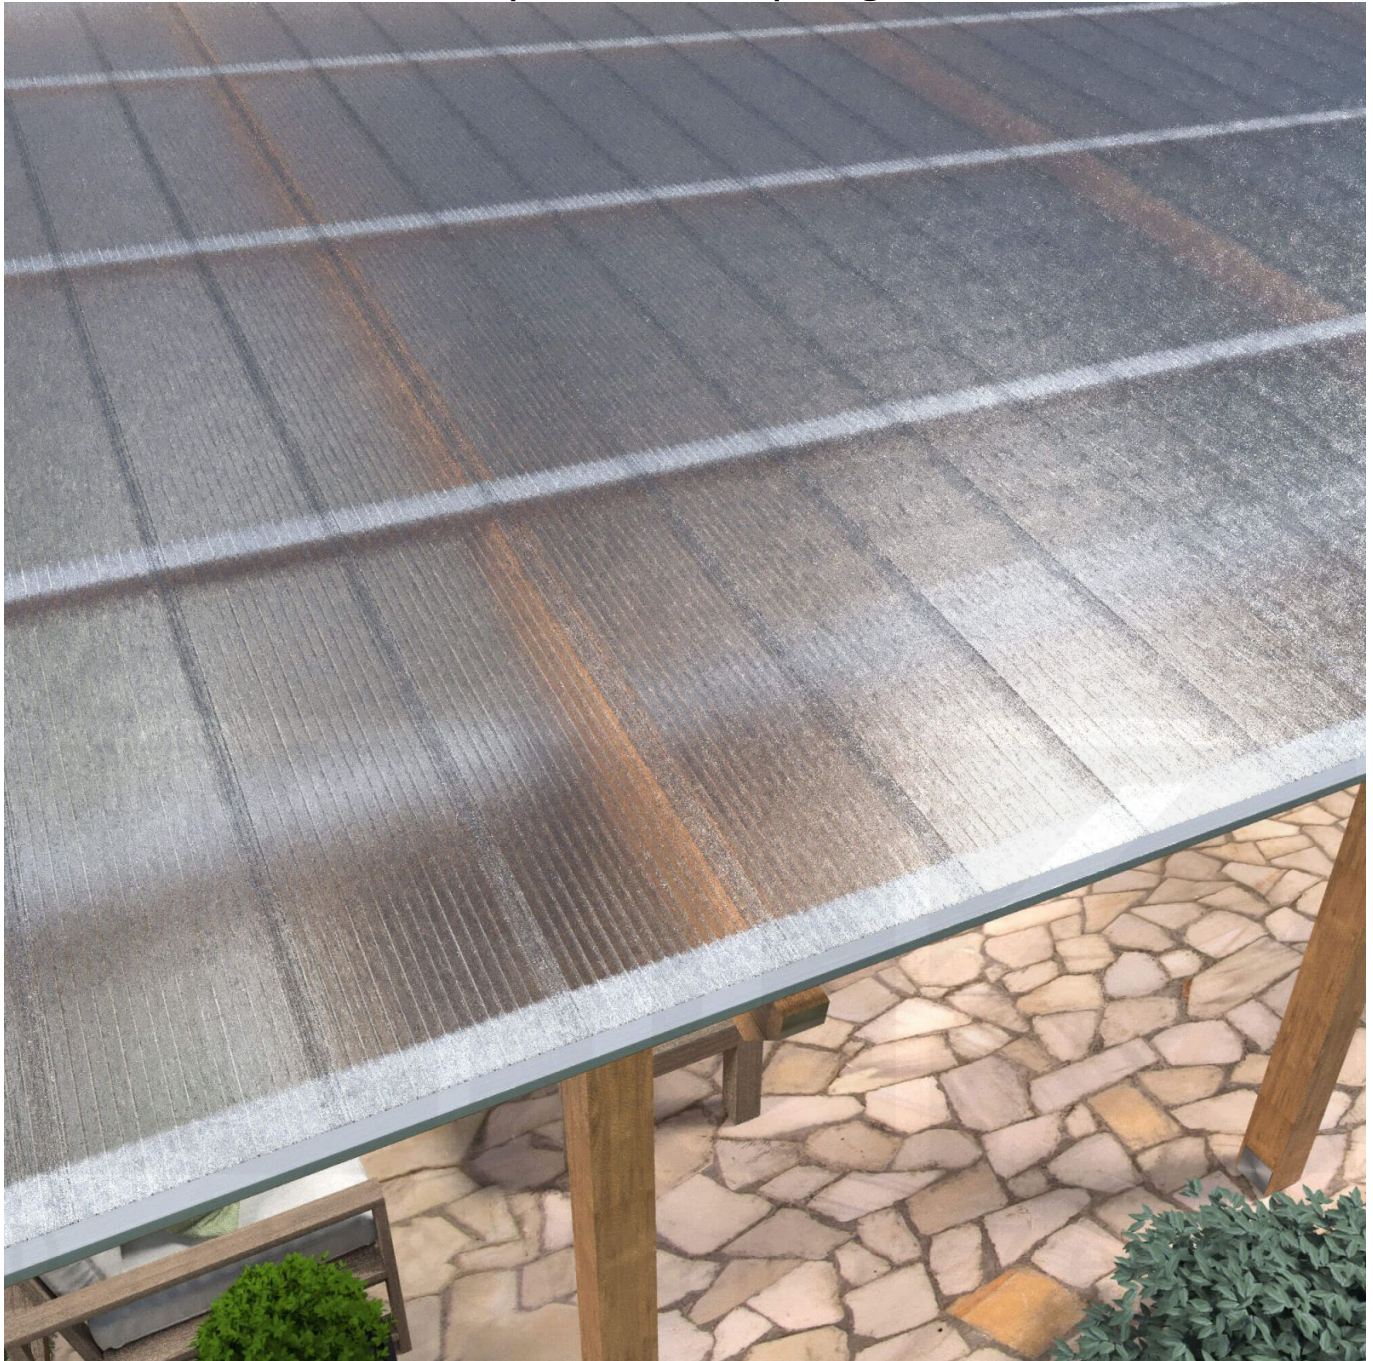

**Polycarbonat Click Paneel | 16 mm | Sparpaket | Plattenbreite 270 mm | Klar,
Eis-Effekt | Breite 6,00 m | Länge 3,50 m**

Art. Nr.: 70075CL6035

Hier geht's zum Artikel:

Scannen Sie einfach diesen Barcode mit Ihrem Handy und Sie gelangen direkt zum Produkt mit weiteren Informationen, Bilder, Videos usw.

Beschreibung

Polycarbonat Stegplatte Click-Paneel 16 mm

Diese Stegvierfachplatte mit einer Stärke von 16 mm ist auch unter der Bezeichnung VLF-CLICK bekannt. Diese Polycarbonat Stegplatte ist in der Farbe Glasklar mit einem Lichtdurchlass von ca. 65% in Längen von 2,50 bis 4,50 m erhältlich. Die Platten werden nicht zugeschnitten. Die Plattenbreite beträgt 27 cm, die Nutbreite 25 cm. In diesem Set sind 4 Platten enthalten, weshalb man hier auf einer Gesamtnutbreite von 1,00 m kommt.

Einsatzbereich

Polycarbonat Stegplatten / Hohlkammerplatten sind standard einseitig UV-beschichtet und geschützt, sehr klar, witterungsbeständig, schlag- und bruchfest, formstabil, hoch temperaturbeständig und schwer entflammbar. PC Stegplatten werden im Hallenbau, Gartenbau, als Dacheindeckung für Hallen, Gewächshäuser, Schuppen, Terrassenüberdachungen und Carports sowie auch vertikal für Wände verbaut.

Besonderheit

Schnelle und einfache Verlegung ohne Verlegeprofile. Einsetzbar für Dach (10° Dachneigung zwingend erforderlich, da sonst Leckage entstehen kann!) und Wand. Blickdichte Platte mit schöner Kristall-Optik, die trotzdem viel Licht durchlässt. In diesem Set sind 4 Platten enthalten!