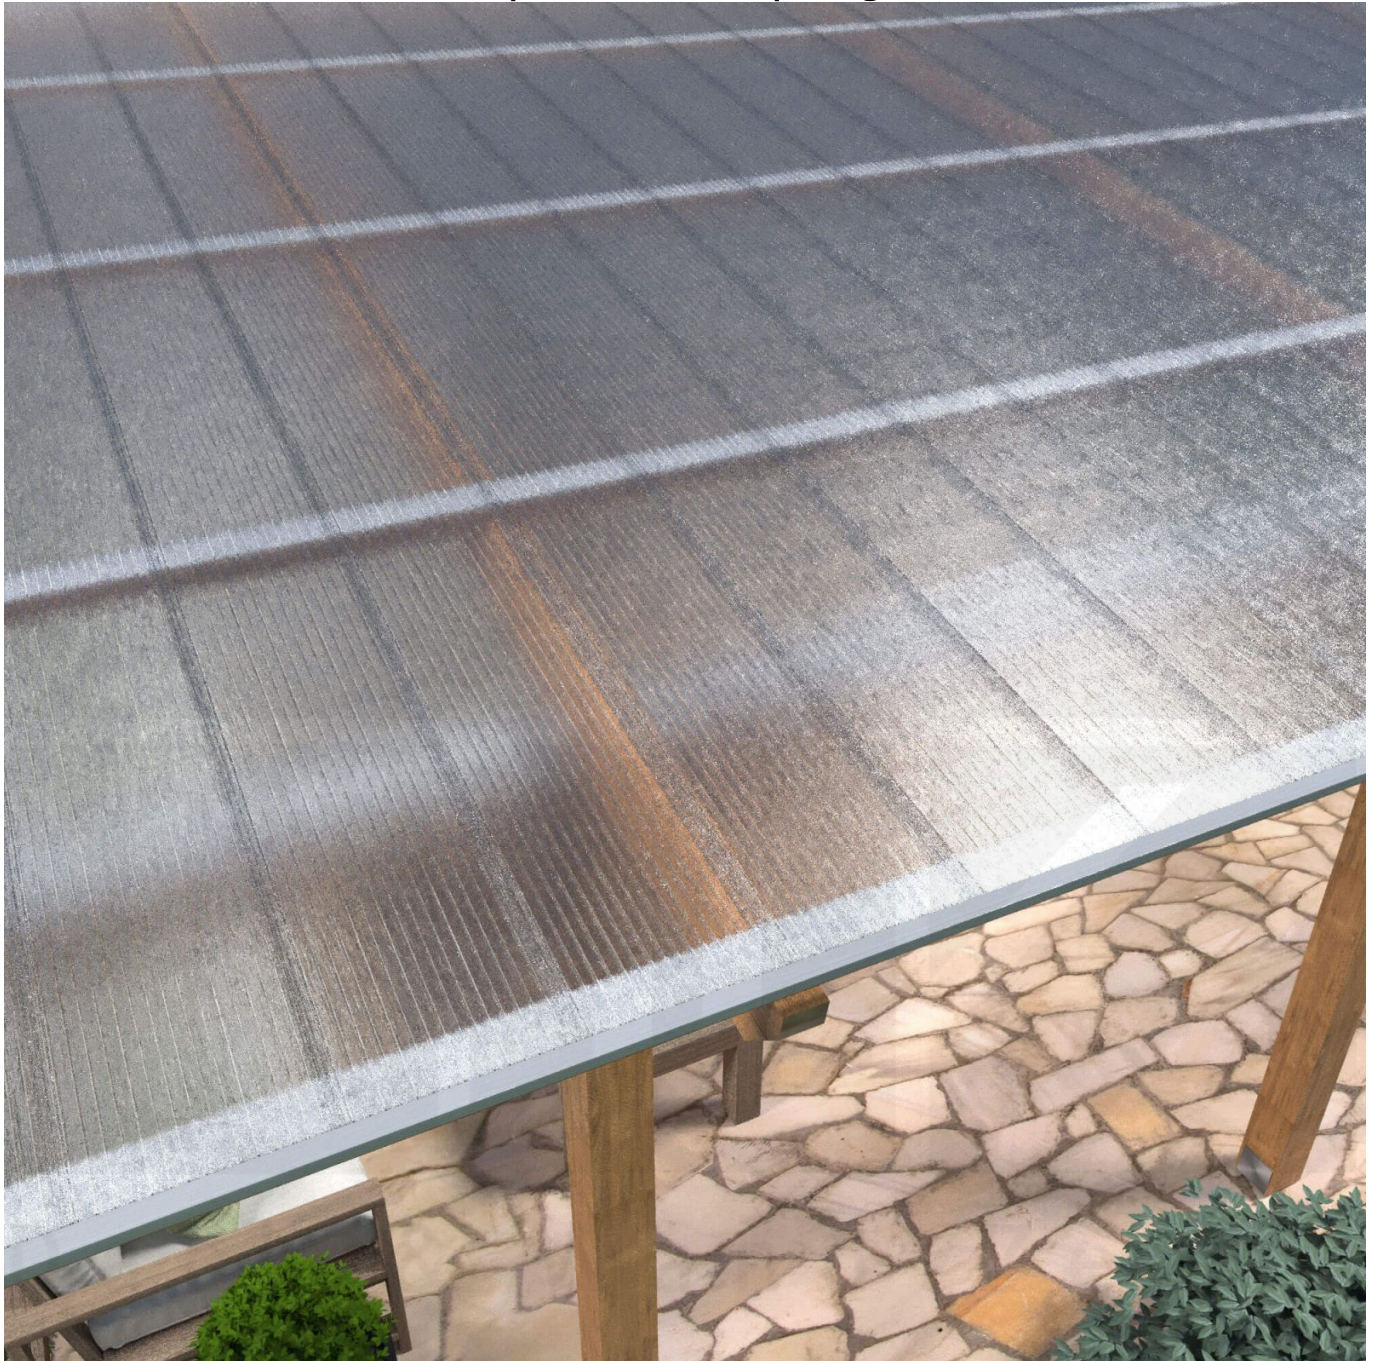

**Polycarbonat Click Paneel | 16 mm | Sparpaket | Plattenbreite 270 mm | Klar,
Eis-Effekt | Breite 6,00 m | Länge 4,50 m**

Art. Nr.: 70075CL6045

Hier geht's zum Artikel:

Scannen Sie einfach diesen Barcode mit Ihrem Handy und Sie gelangen direkt zum Produkt mit weiteren Informationen, Bilder, Videos usw.