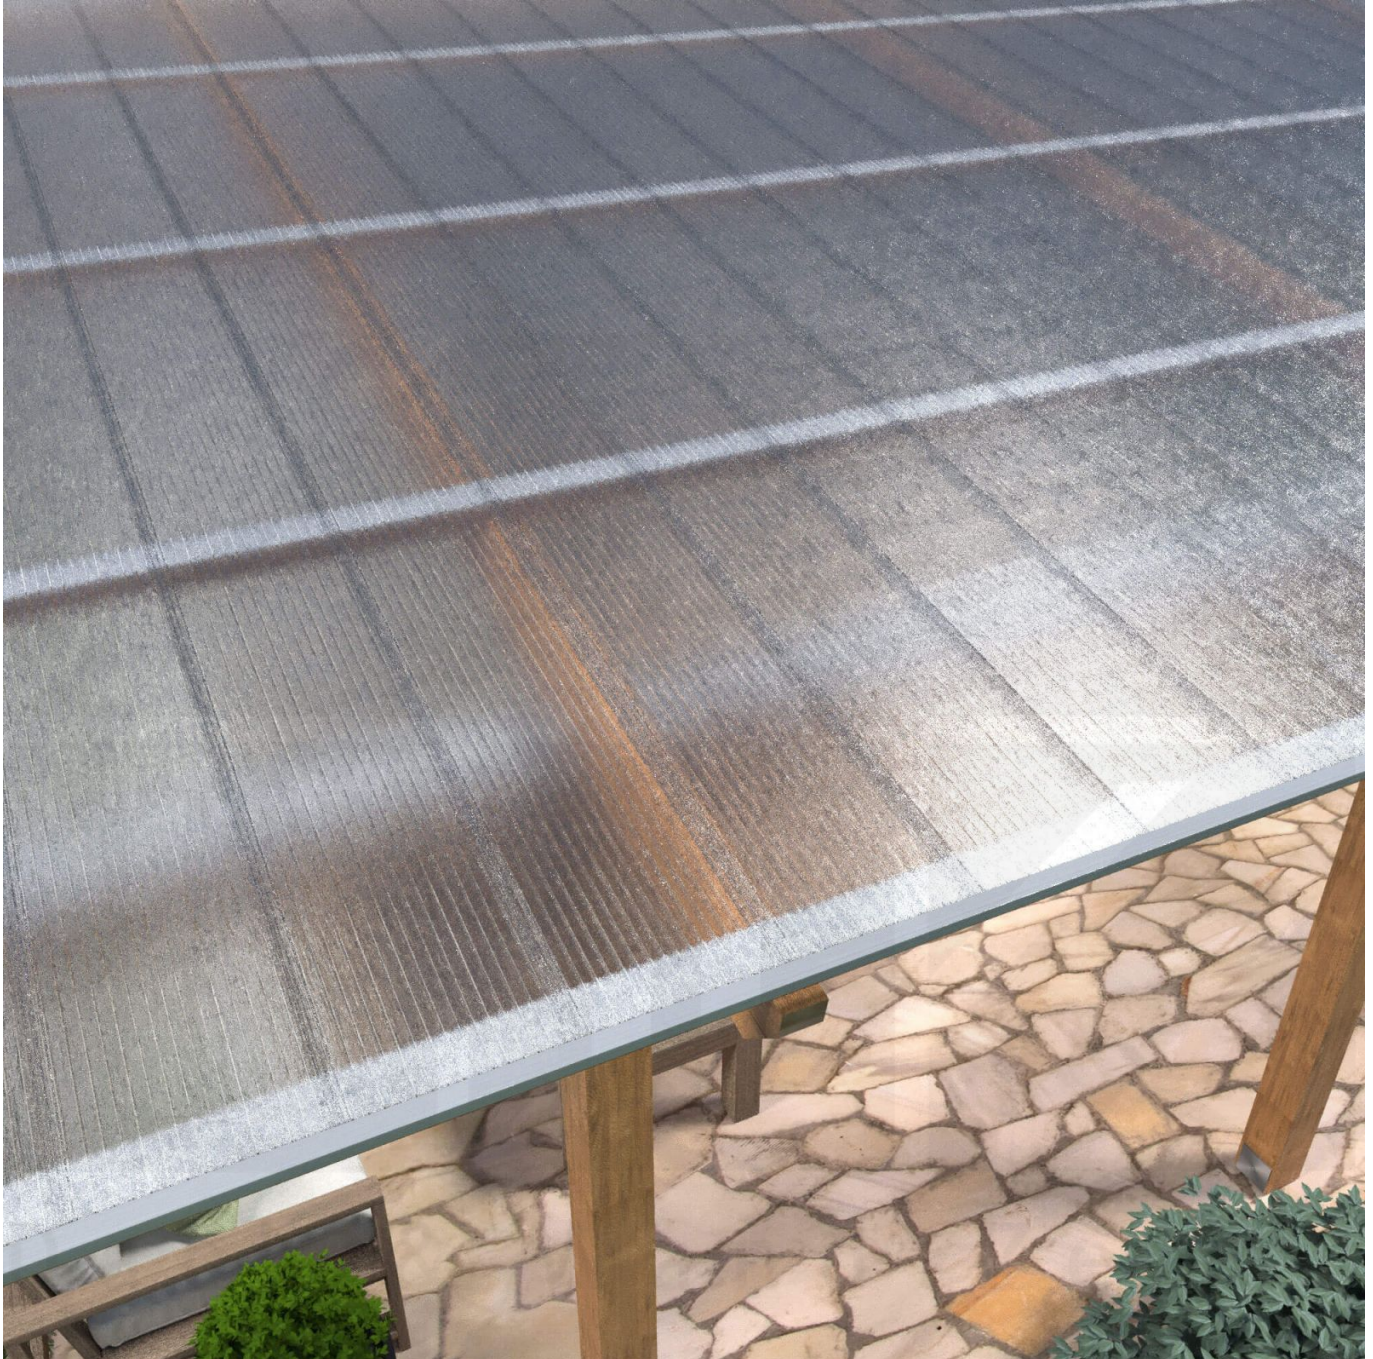

**Polycarbonat Click Paneel | 16 mm | Sparpaket | Plattenbreite 270 mm | Klar,
Eis-Effekt | Breite 7,00 m | Länge 3,00 m**

Art. Nr.: 70075CL7030

Hier geht's zum Artikel:

Scannen Sie einfach diesen Barcode mit Ihrem Handy und Sie gelangen direkt zum Produkt mit weiteren Informationen, Bilder, Videos usw.

Beschreibung

Polycarbonat Stegplatte Click-Paneel 16 mm

Diese Stegvierfachplatte mit einer Stärke von 16 mm ist auch unter der Bezeichnung VLF-CLICK bekannt. Diese Polycarbonat Stegplatte ist in der Farbe Glasklar mit einem Lichtdurchlass von ca. 65% in Längen von 2,50 bis 4,50 m erhältlich. Die Platten werden nicht zugeschnitten. Die Plattenbreite beträgt 27 cm, die Nutbreite 25 cm. In diesem Set sind 4 Platten enthalten, weshalb man hier auf einer Gesamtnutbreite von 1,00 m kommt.

Einsatzbereich

Polycarbonat Stegplatten / Hohlkammerplatten sind standard einseitig UV-beschichtet und geschützt, sehr klar, witterungsbeständig, schlag- und bruchfest, formstabil, hoch temperaturbeständig und schwer entflammbar. PC Stegplatten werden im Hallenbau, Gartenbau, als Dacheindeckung für Hallen, Gewächshäuser, Schuppen, Terrassenüberdachungen und Carports sowie auch vertikal für Wände verbaut.

Besonderheit

Schnelle und einfache Verlegung ohne Verlegeprofile. Einsetzbar für Dach (10° Dachneigung zwingend erforderlich, da sonst Leckage entstehen kann!) und Wand. Blickdichte Platte mit schöner Kristall-Optik, die trotzdem viel Licht durchlässt. In diesem Set sind 4 Platten enthalten!