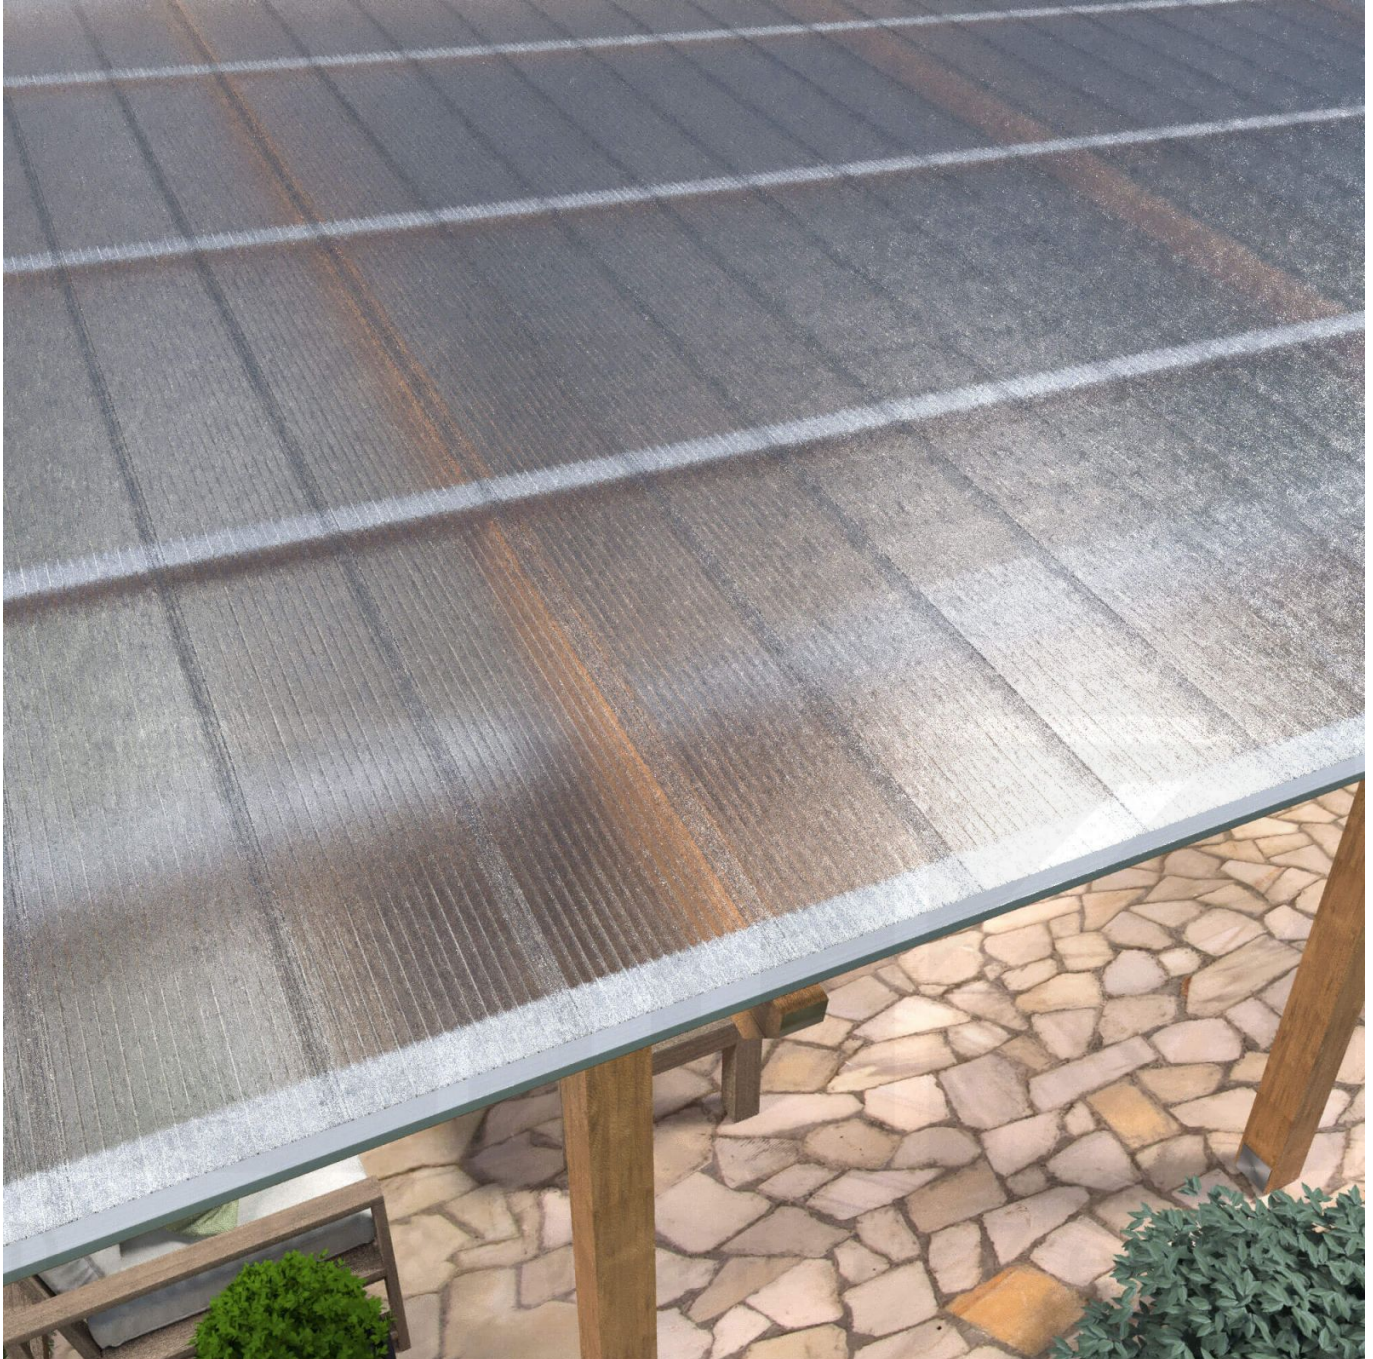

**Polycarbonat Click Paneel | 16 mm | Sparpaket | Plattenbreite 270 mm | Klar,
Eis-Effekt | Breite 7,00 m | Länge 3,50 m**

Art. Nr.: 70075CL7035

Hier geht's zum Artikel:

Scannen Sie einfach diesen Barcode mit Ihrem Handy und Sie gelangen direkt zum Produkt mit weiteren Informationen, Bilder, Videos usw.

Beschreibung

Polycarbonat Stegplatte Click-Paneel 16 mm

Diese Stegvierfachplatte mit einer Stärke von 16 mm ist auch unter der Bezeichnung VLF-CLICK bekannt. Diese Polycarbonat Stegplatte ist in der Farbe Glasklar mit einem Lichtdurchlass von ca. 65% in Längen von 2,50 bis 4,50 m erhältlich. Die Platten werden nicht zugeschnitten. Die Plattenbreite beträgt 27 cm, die Nutbreite 25 cm. In diesem Set sind 4 Platten enthalten, weshalb man hier auf einer Gesamtnutbreite von 1,00 m kommt.

Einsatzbereich

Polycarbonat Stegplatten / Hohlkammerplatten sind standard einseitig UV-beschichtet und geschützt, sehr klar, witterungsbeständig, schlag- und bruchfest, formstabil, hoch temperaturbeständig und schwer entflammbar. PC Stegplatten werden im Hallenbau, Gartenbau, als Dacheindeckung für Hallen, Gewächshäuser, Schuppen, Terrassenüberdachungen und Carports sowie auch vertikal für Wände verbaut.

Besonderheit

Schnelle und einfache Verlegung ohne Verlegeprofile. Einsetzbar für Dach (10° Dachneigung zwingend erforderlich, da sonst Leckage entstehen kann!) und Wand. Blickdichte Platte mit schöner Kristall-Optik, die trotzdem viel Licht durchlässt. In diesem Set sind 4 Platten enthalten!