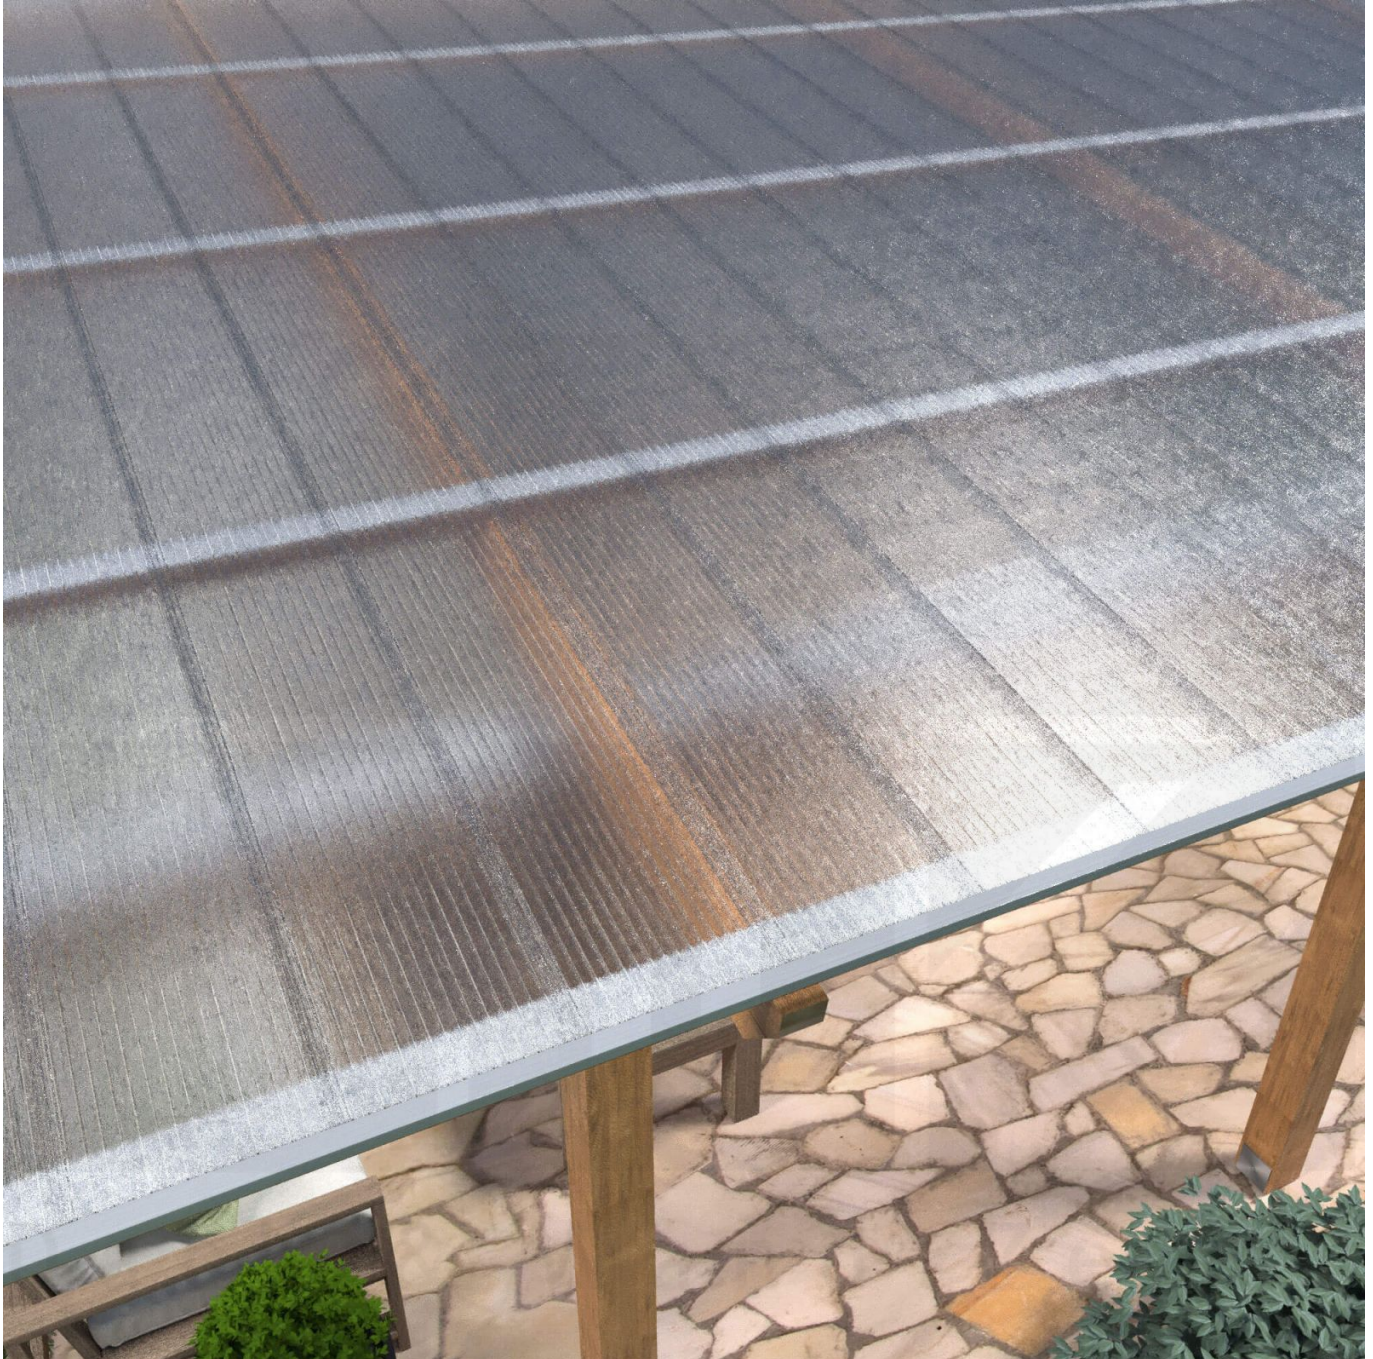

**Polycarbonat Click Paneel | 16 mm | Sparpaket | Plattenbreite 270 mm | Klar,  
Eis-Effekt | Breite 8,00 m | Länge 3,00 m**

Art. Nr.: 70075CL8030

**Hier geht's zum Artikel:**

Scannen Sie einfach diesen Barcode mit Ihrem Handy und Sie gelangen direkt zum Produkt mit weiteren Informationen, Bilder, Videos usw.

#### Einsatzbereich

Polycarbonat Stegplatten / Hohlkammerplatten sind standard einseitig UV-beschichtet und geschützt, sehr klar, witterungsbeständig, schlag- und bruchfest, formstabil, hoch temperaturbeständig und schwer entflammbar. PC Stegplatten werden im Hallenbau, Gartenbau, als Dacheindeckung für Hallen, Gewächshäuser, Schuppen, Terrassenüberdachungen und Carports sowie auch vertikal für Wände verbaut.

#### Besonderheit

Schnelle und einfache Verlegung ohne Verlegeprofile. Einsetzbar für Dach (10° Dachneigung zwingend erforderlich, da sonst Leckage entstehen kann!) und Wand. Blickdichte Platte mit schöner Kristall-Optik, die trotzdem viel Licht durchlässt. In diesem Set sind 4 Platten enthalten!

## Technische Details

Zustand	Neu
Ausführung	Dach- und Wandplatte
Plattenbreite	270 mm
Nutzbreite	250 mm
Länge	3,00 m
Material	Polycarbonat
Stärke	16 mm
Struktur	Stegvierfach
Farbe	Klar
Einsatzbereich	Terrassen, Carport, Pergolen, Hallen uvm.
Garantie	10 Jahre UV-Beständigkeit, Lichtdurchlässigkeit, Hagelbeständigkeit, Steifigkeit
Garantie	10 Jahre
Dachneigung	min. 10° (17,45 cm/m)
Stützabstand	1,00 m (Belastung max. 90 kg/m <sup>2</sup> ), 80 cm (Belastung max. 120 kg/m <sup>2</sup> )
Verlegerichtung	Links-rechts / Rechts-links möglich
Kammerbreite	16 mm
Eigenschaft	Fast unzerbrechlich, gute UV-Beständigkeit
Lichtdurchlass	65 %
Besonderheit	Klicksystem, keine Profile notwendig
K-Wert	2,10 W/m <sup>2</sup> K
Verlegeprofil	Kein Verlegeprofil notwendig
Inhalt	Abschlussprofile, Klebeband, Schrauben
Qualität	Premium
Gesamtbreite	8,00 m
UV-Beständig	Ja
UV-Schutz	Ja
Temperaturbeständig	Bis 120°
Verarbeitungstemperatur	Ab -20°
Topseller	Nein
Sale	Nein
Marke	VLF