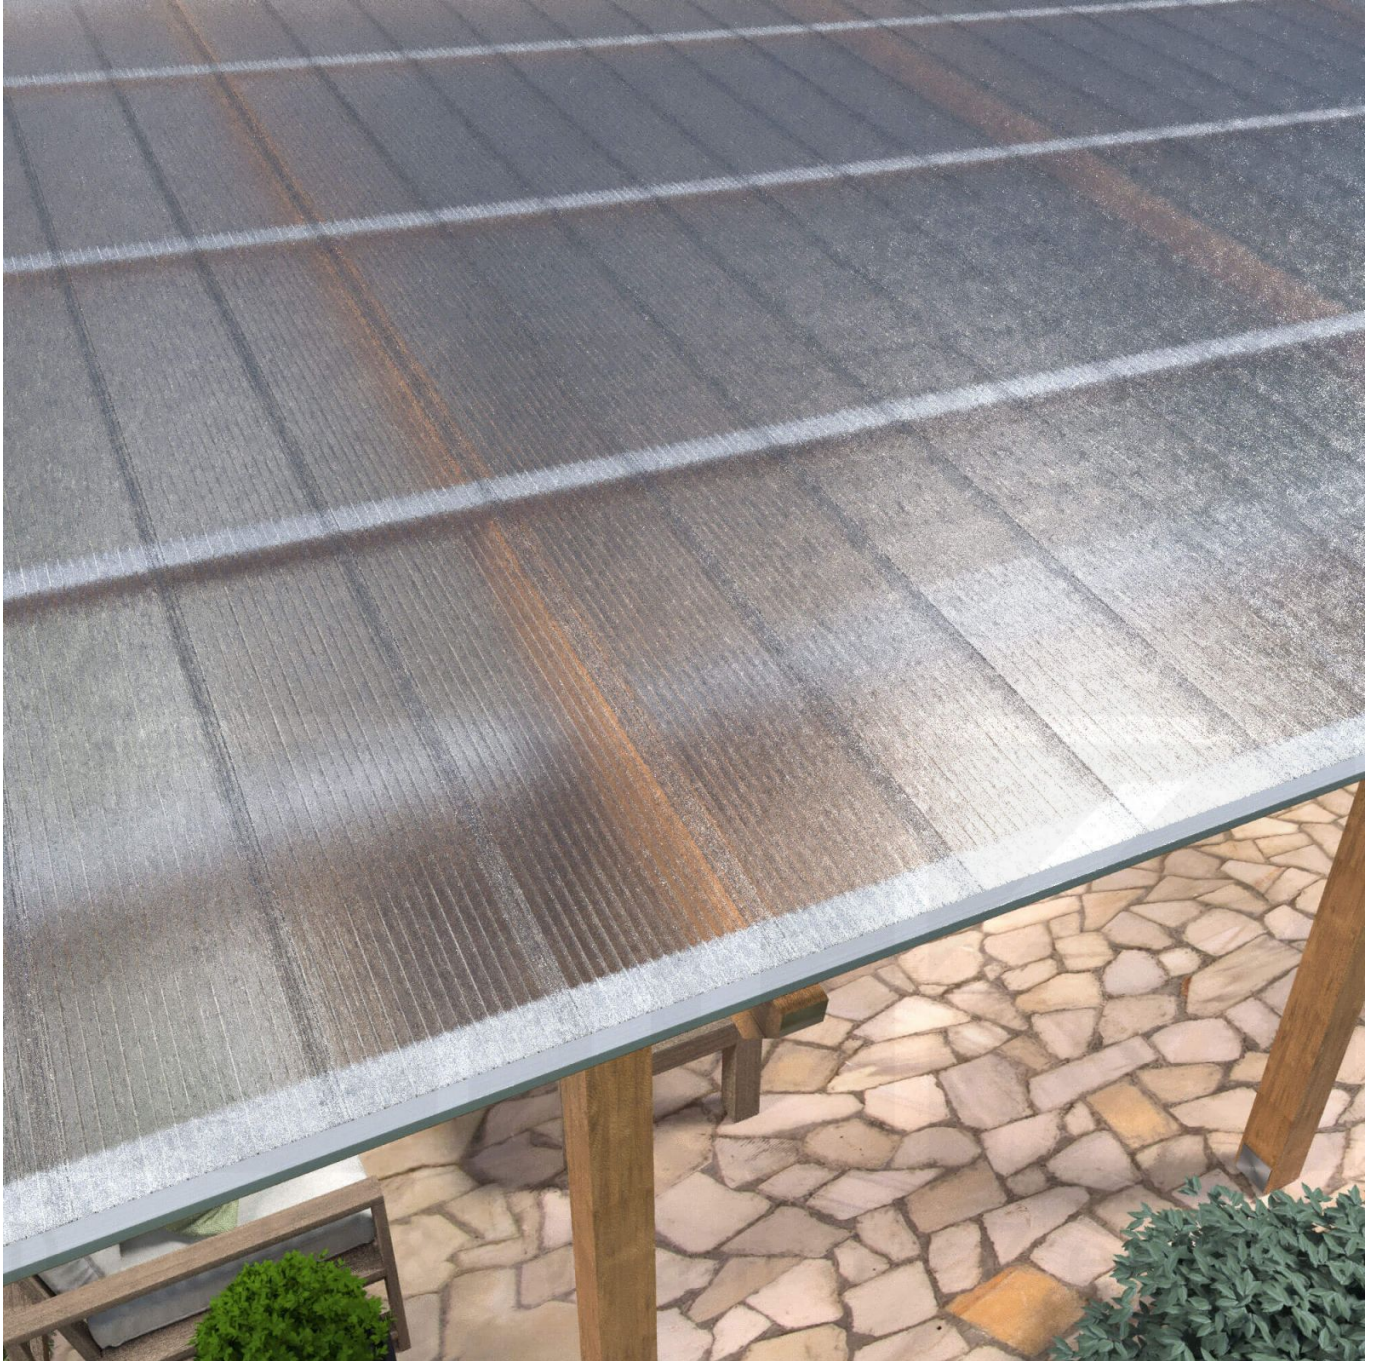

**Polycarbonat Click Paneel | 16 mm | Sparpaket | Plattenbreite 270 mm | Klar,
Eis-Effekt | Breite 8,00 m | Länge 3,50 m**

Art. Nr.: 70075CL8035

Hier geht's zum Artikel:

Scannen Sie einfach diesen Barcode mit Ihrem Handy und Sie gelangen direkt zum Produkt mit weiteren Informationen, Bilder, Videos usw.

Beschreibung

Polycarbonat Stegplatte Click-Paneel 16 mm

Diese Stegvierfachplatte mit einer Stärke von 16 mm ist auch unter der Bezeichnung VLF-CLICK bekannt. Diese Polycarbonat Stegplatte ist in der Farbe Glasklar mit einem Lichtdurchlass von ca. 65% in Längen von 2,50 bis 4,50 m erhältlich. Die Platten werden nicht zugeschnitten. Die Plattenbreite beträgt 27 cm, die Nutbreite 25 cm. In diesem Set sind 4 Platten enthalten, weshalb man hier auf einer Gesamtnutbreite von 1,00 m kommt.

Einsatzbereich

Polycarbonat Stegplatten / Hohlkammerplatten sind standard einseitig UV-beschichtet und geschützt, sehr klar, witterungsbeständig, schlag- und bruchfest, formstabil, hoch temperaturbeständig und schwer entflammbar. PC Stegplatten werden im Hallenbau, Gartenbau, als Dacheindeckung für Hallen, Gewächshäuser, Schuppen, Terrassenüberdachungen und Carports sowie auch vertikal für Wände verbaut.

Besonderheit

Schnelle und einfache Verlegung ohne Verlegeprofile. Einsetzbar für Dach (10° Dachneigung zwingend erforderlich, da sonst Leckage entstehen kann!) und Wand. Blickdichte Platte mit schöner Kristall-Optik, die trotzdem viel Licht durchlässt. In diesem Set sind 4 Platten enthalten!