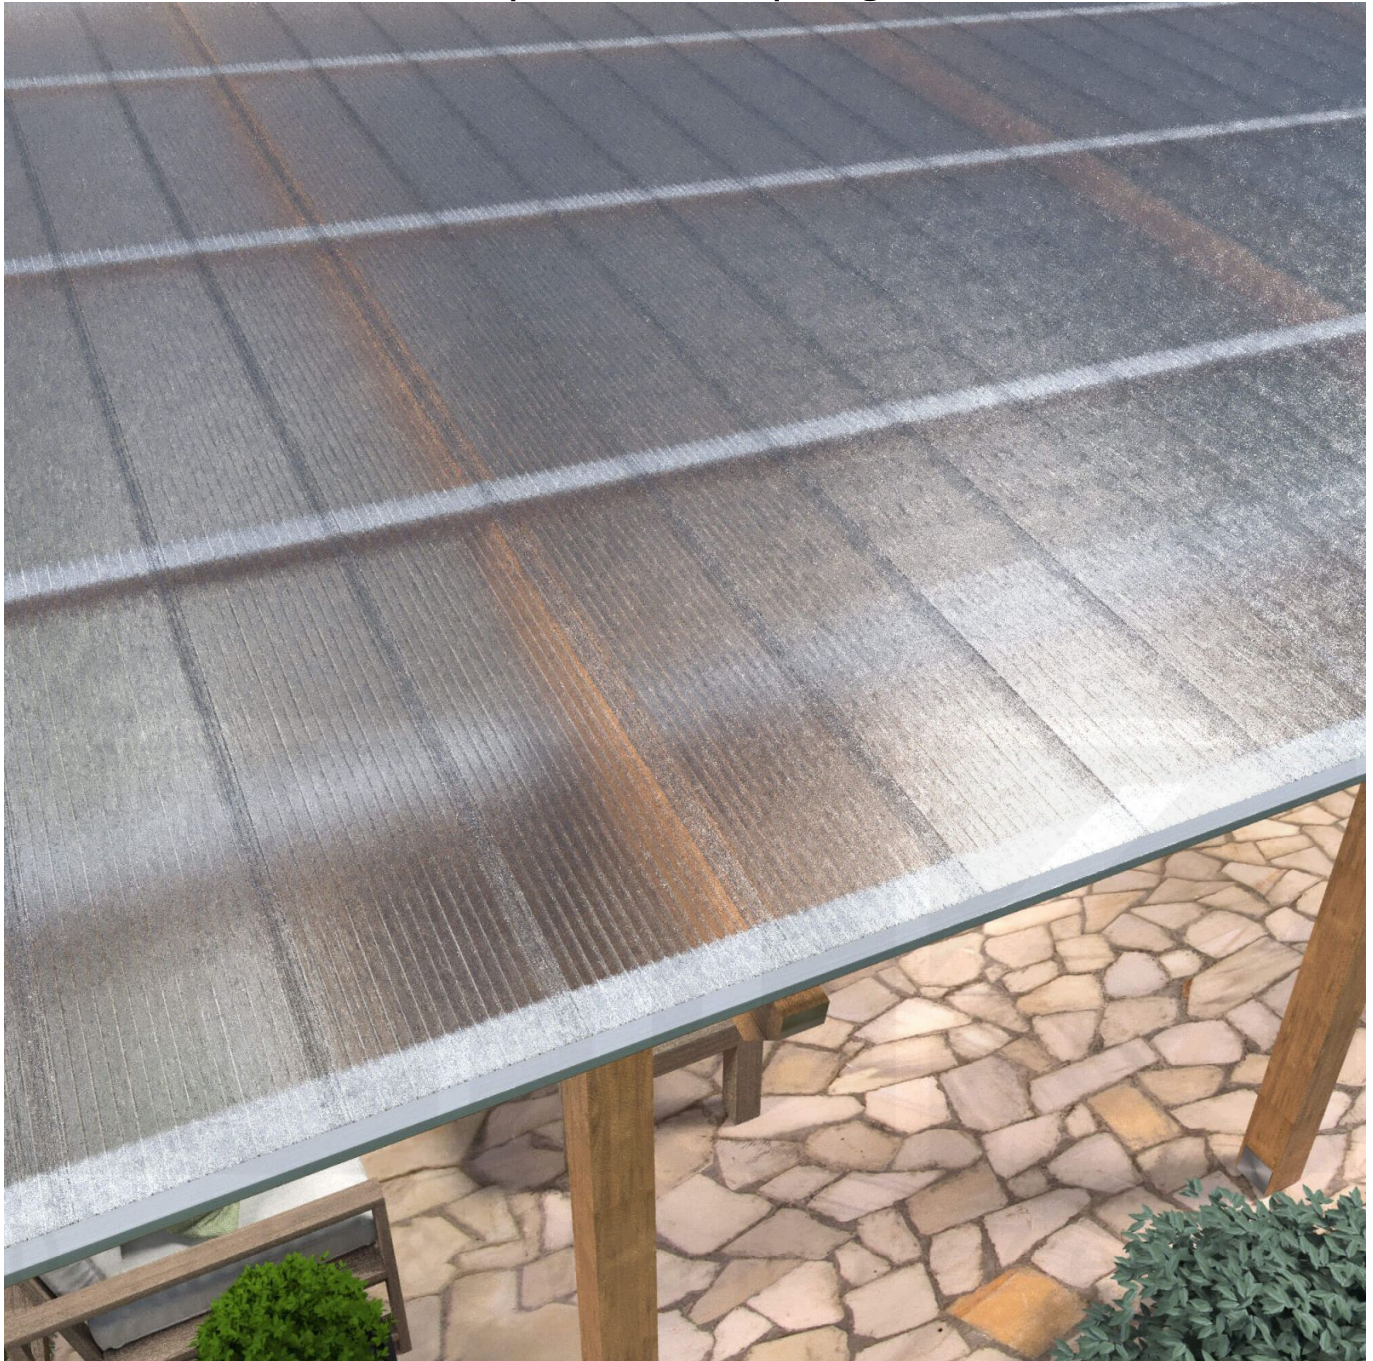

**Polycarbonat Click Paneel | 16 mm | Sparpaket | Plattenbreite 270 mm | Klar,
Eis-Effekt | Breite 8,00 m | Länge 4,00 m**

Art. Nr.: 70075CL8040

Hier geht's zum Artikel:

Scannen Sie einfach diesen Barcode mit Ihrem Handy und Sie gelangen direkt zum Produkt mit weiteren Informationen, Bilder, Videos usw.

Beschreibung

Polycarbonat Stegplatte Click-Paneel 16 mm

Diese Stegvierfachplatte mit einer Stärke von 16 mm ist auch unter der Bezeichnung VLF-CLICK bekannt. Diese Polycarbonat Stegplatte ist in der Farbe Glasklar mit einem Lichtdurchlass von ca. 65% in Längen von 2,50 bis 4,50 m erhältlich. Die Platten werden nicht zugeschnitten. Die Plattenbreite beträgt 27 cm, die Nutbreite 25 cm. In diesem Set sind 4 Platten enthalten, weshalb man hier auf einer Gesamtnutbreite von 1,00 m kommt.

Einsatzbereich

Polycarbonat Stegplatten / Hohlkammerplatten sind standard einseitig UV-beschichtet und geschützt, sehr klar, witterungsbeständig, schlag- und bruchfest, formstabil, hoch temperaturbeständig und schwer entflammbar. PC Stegplatten werden im Hallenbau, Gartenbau, als Dacheindeckung für Hallen, Gewächshäuser, Schuppen, Terrassenüberdachungen und Carports sowie auch vertikal für Wände verbaut.

Besonderheit

Schnelle und einfache Verlegung ohne Verlegeprofile. Einsetzbar für Dach (10° Dachneigung zwingend erforderlich, da sonst Leckage entstehen kann!) und Wand. Blickdichte Platte mit schöner Kristall-Optik, die trotzdem viel Licht durchlässt. In diesem Set sind 4 Platten enthalten!