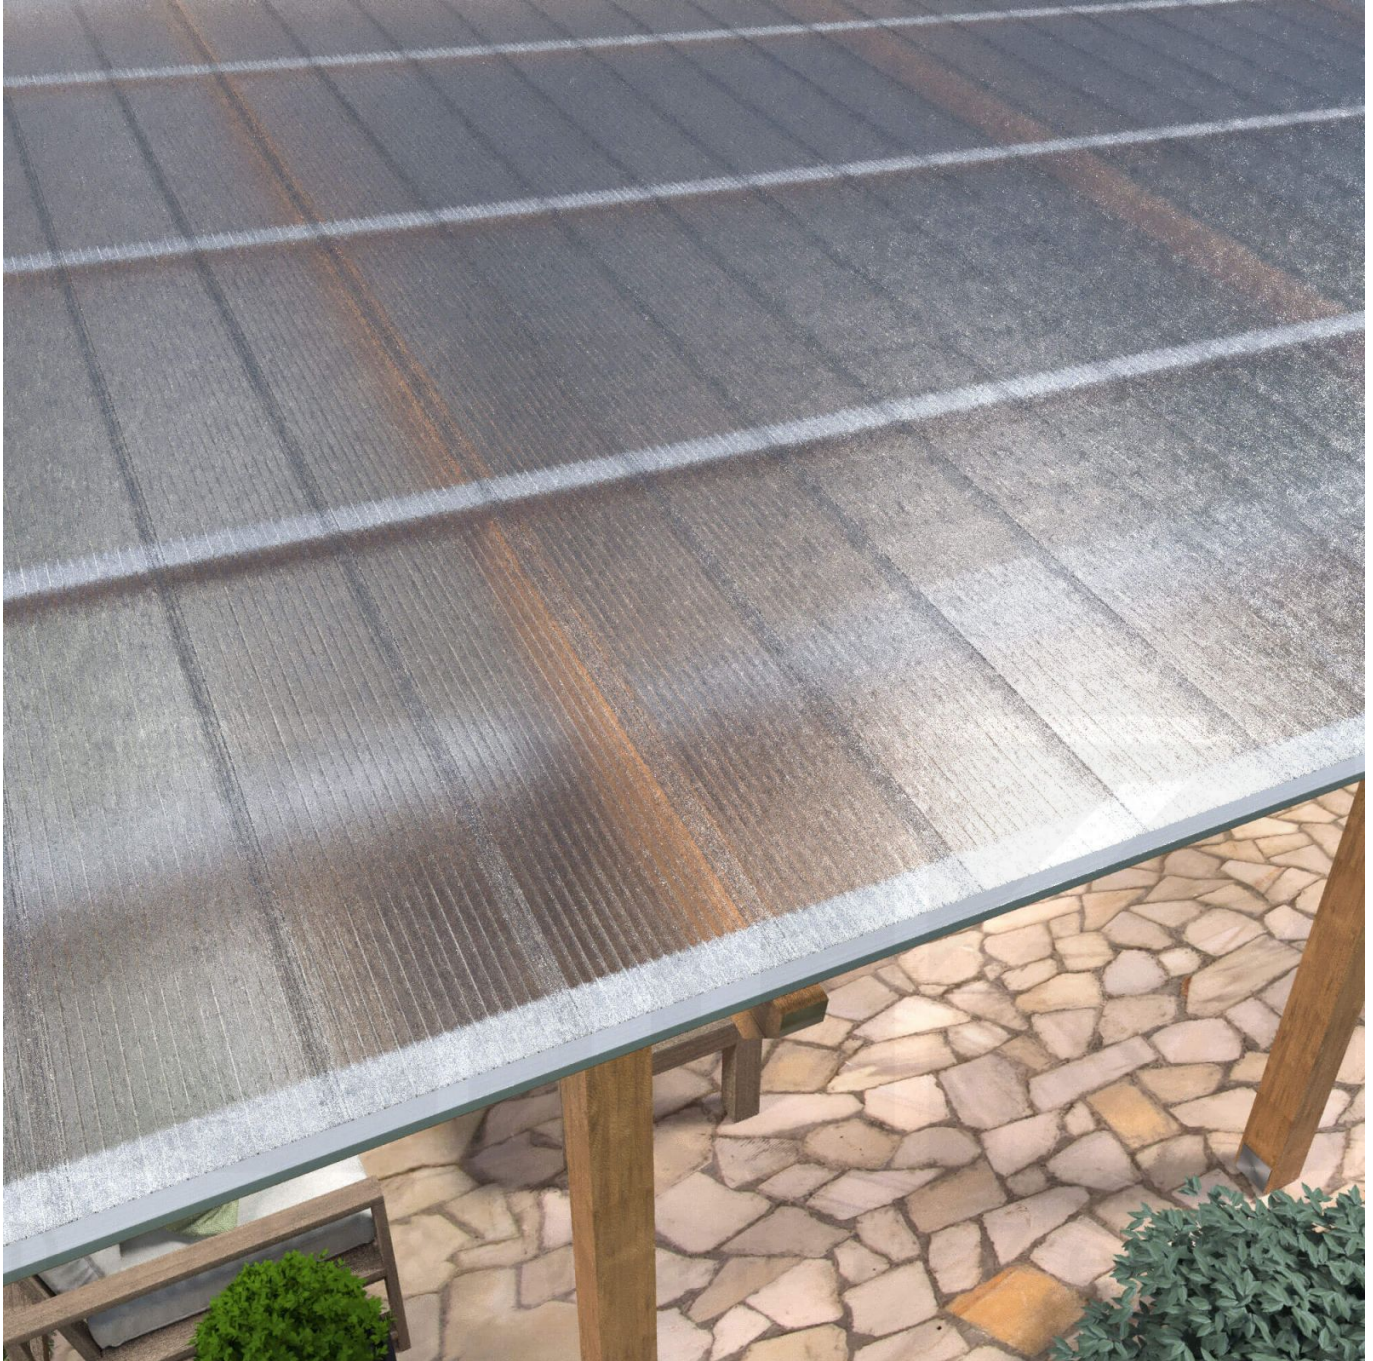

**Polycarbonat Click Paneel | 16 mm | Sparpaket | Plattenbreite 270 mm | Klar,
Eis-Effekt | Breite 8,00 m | Länge 4,50 m**

Art. Nr.: 70075CL8045

Hier geht's zum Artikel:

Scannen Sie einfach diesen Barcode mit Ihrem Handy und Sie gelangen direkt zum Produkt mit weiteren Informationen, Bilder, Videos usw.

Beschreibung

Polycarbonat Stegplatte Click-Paneel 16 mm

Diese Stegvierfachplatte mit einer Stärke von 16 mm ist auch unter der Bezeichnung VLF-CLICK bekannt. Diese Polycarbonat Stegplatte ist in der Farbe Glasklar mit einem Lichtdurchlass von ca. 65% in Längen von 2,50 bis 4,50 m erhältlich. Die Platten werden nicht zugeschnitten. Die Plattenbreite beträgt 27 cm, die Nutbreite 25 cm. In diesem Set sind 4 Platten enthalten, weshalb man hier auf einer Gesamtnutbreite von 1,00 m kommt.

Einsatzbereich

Polycarbonat Stegplatten / Hohlkammerplatten sind standard einseitig UV-beschichtet und geschützt, sehr klar, witterungsbeständig, schlag- und bruchfest, formstabil, hoch temperaturbeständig und schwer entflammbar. PC Stegplatten werden im Hallenbau, Gartenbau, als Dacheindeckung für Hallen, Gewächshäuser, Schuppen, Terrassenüberdachungen und Carports sowie auch vertikal für Wände verbaut.

Besonderheit

Schnelle und einfache Verlegung ohne Verlegeprofile. Einsetzbar für Dach (10° Dachneigung zwingend erforderlich, da sonst Leckage entstehen kann!) und Wand. Blickdichte Platte mit schöner Kristall-Optik, die trotzdem viel Licht durchlässt. In diesem Set sind 4 Platten enthalten!