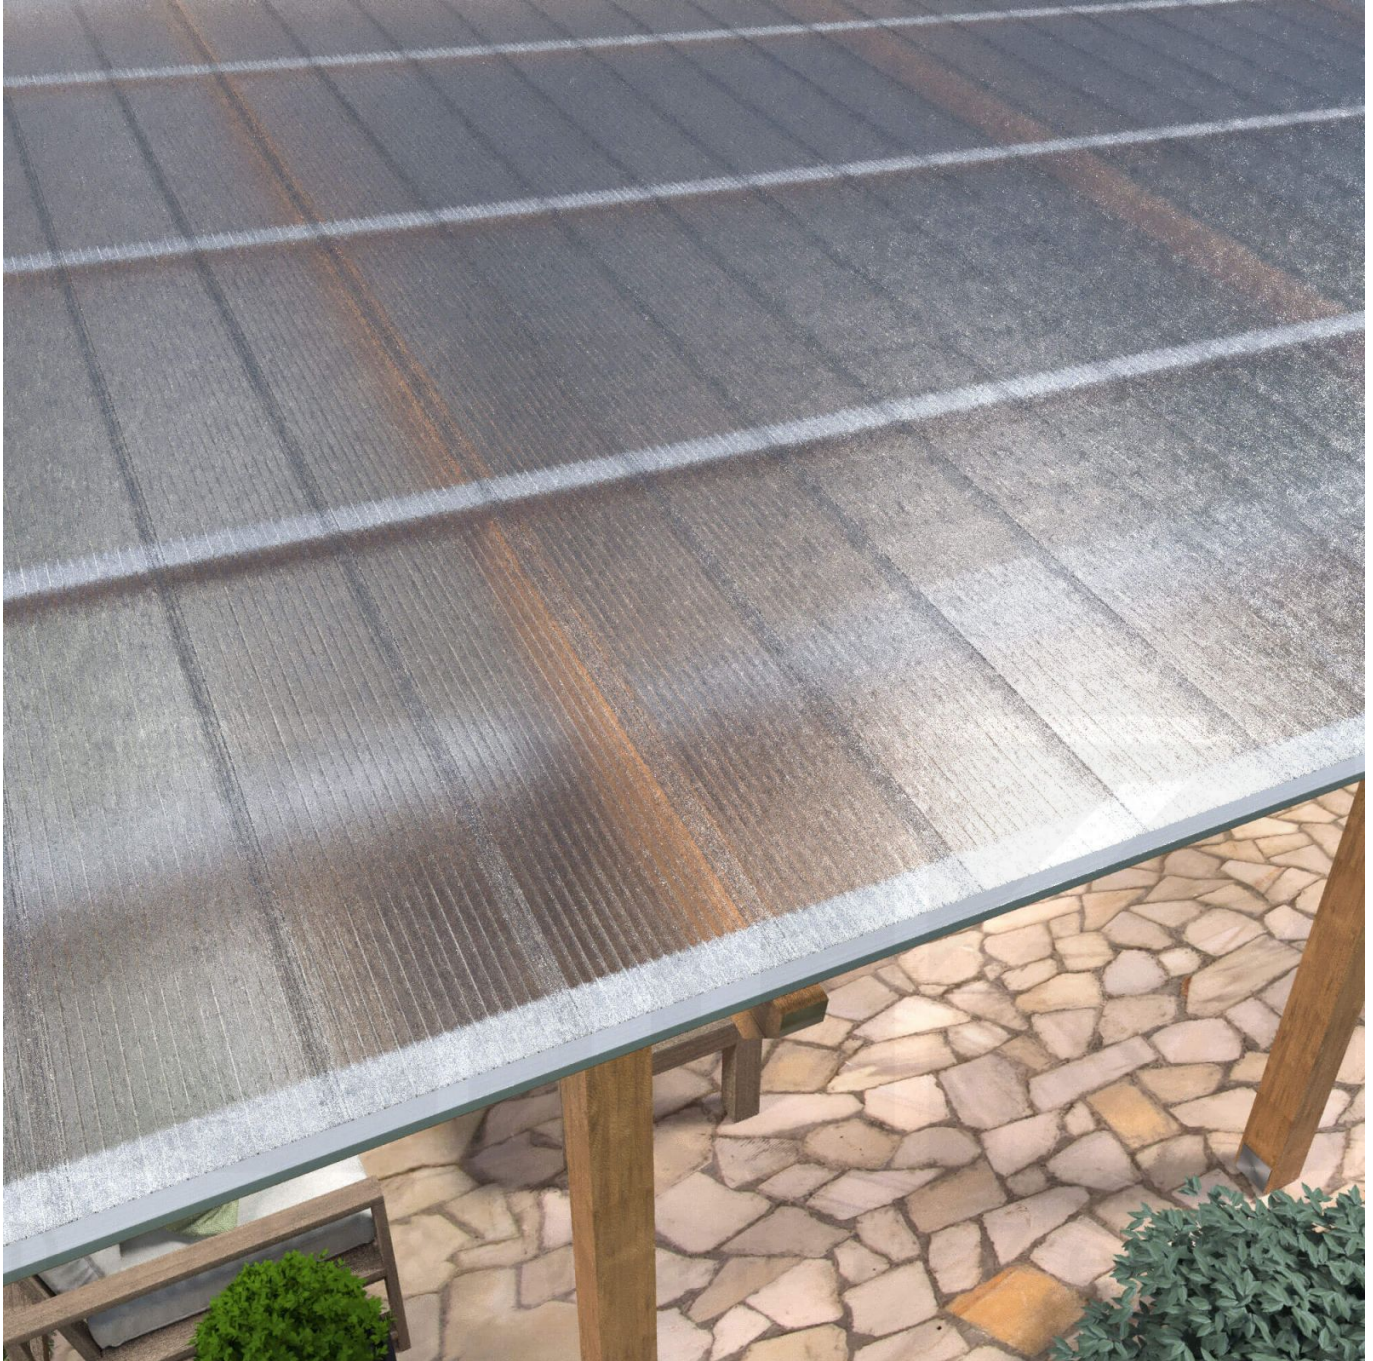

**Polycarbonat Click Paneel | 16 mm | Sparpaket | Plattenbreite 270 mm | Klar,
Eis-Effekt | Breite 9,00 m | Länge 4,00 m**

Art. Nr.: 70075CL9040

Hier geht's zum Artikel:

Scannen Sie einfach diesen Barcode mit Ihrem Handy und Sie gelangen direkt zum Produkt mit weiteren Informationen, Bilder, Videos usw.

Beschreibung

Polycarbonat Stegplatte Click-Paneel 16 mm

Diese Stegvierfachplatte mit einer Stärke von 16 mm ist auch unter der Bezeichnung VLF-CLICK bekannt. Diese Polycarbonat Stegplatte ist in der Farbe Glasklar mit einem Lichtdurchlass von ca. 65% in Längen von 2,50 bis 4,50 m erhältlich. Die Platten werden nicht zugeschnitten. Die Plattenbreite beträgt 27 cm, die Nutbreite 25 cm. In diesem Set sind 4 Platten enthalten, weshalb man hier auf einer Gesamtnutbreite von 1,00 m kommt.

Einsatzbereich

Polycarbonat Stegplatten / Hohlkammerplatten sind standard einseitig UV-beschichtet und geschützt, sehr klar, witterungsbeständig, schlag- und bruchfest, formstabil, hoch temperaturbeständig und schwer entflammbar. PC Stegplatten werden im Hallenbau, Gartenbau, als Dacheindeckung für Hallen, Gewächshäuser, Schuppen, Terrassenüberdachungen und Carports sowie auch vertikal für Wände verbaut.

Besonderheit

Schnelle und einfache Verlegung ohne Verlegeprofile. Einsetzbar für Dach (10° Dachneigung zwingend erforderlich, da sonst Leckage entstehen kann!) und Wand. Blickdichte Platte mit schöner Kristall-Optik, die trotzdem viel Licht durchlässt. In diesem Set sind 4 Platten enthalten!