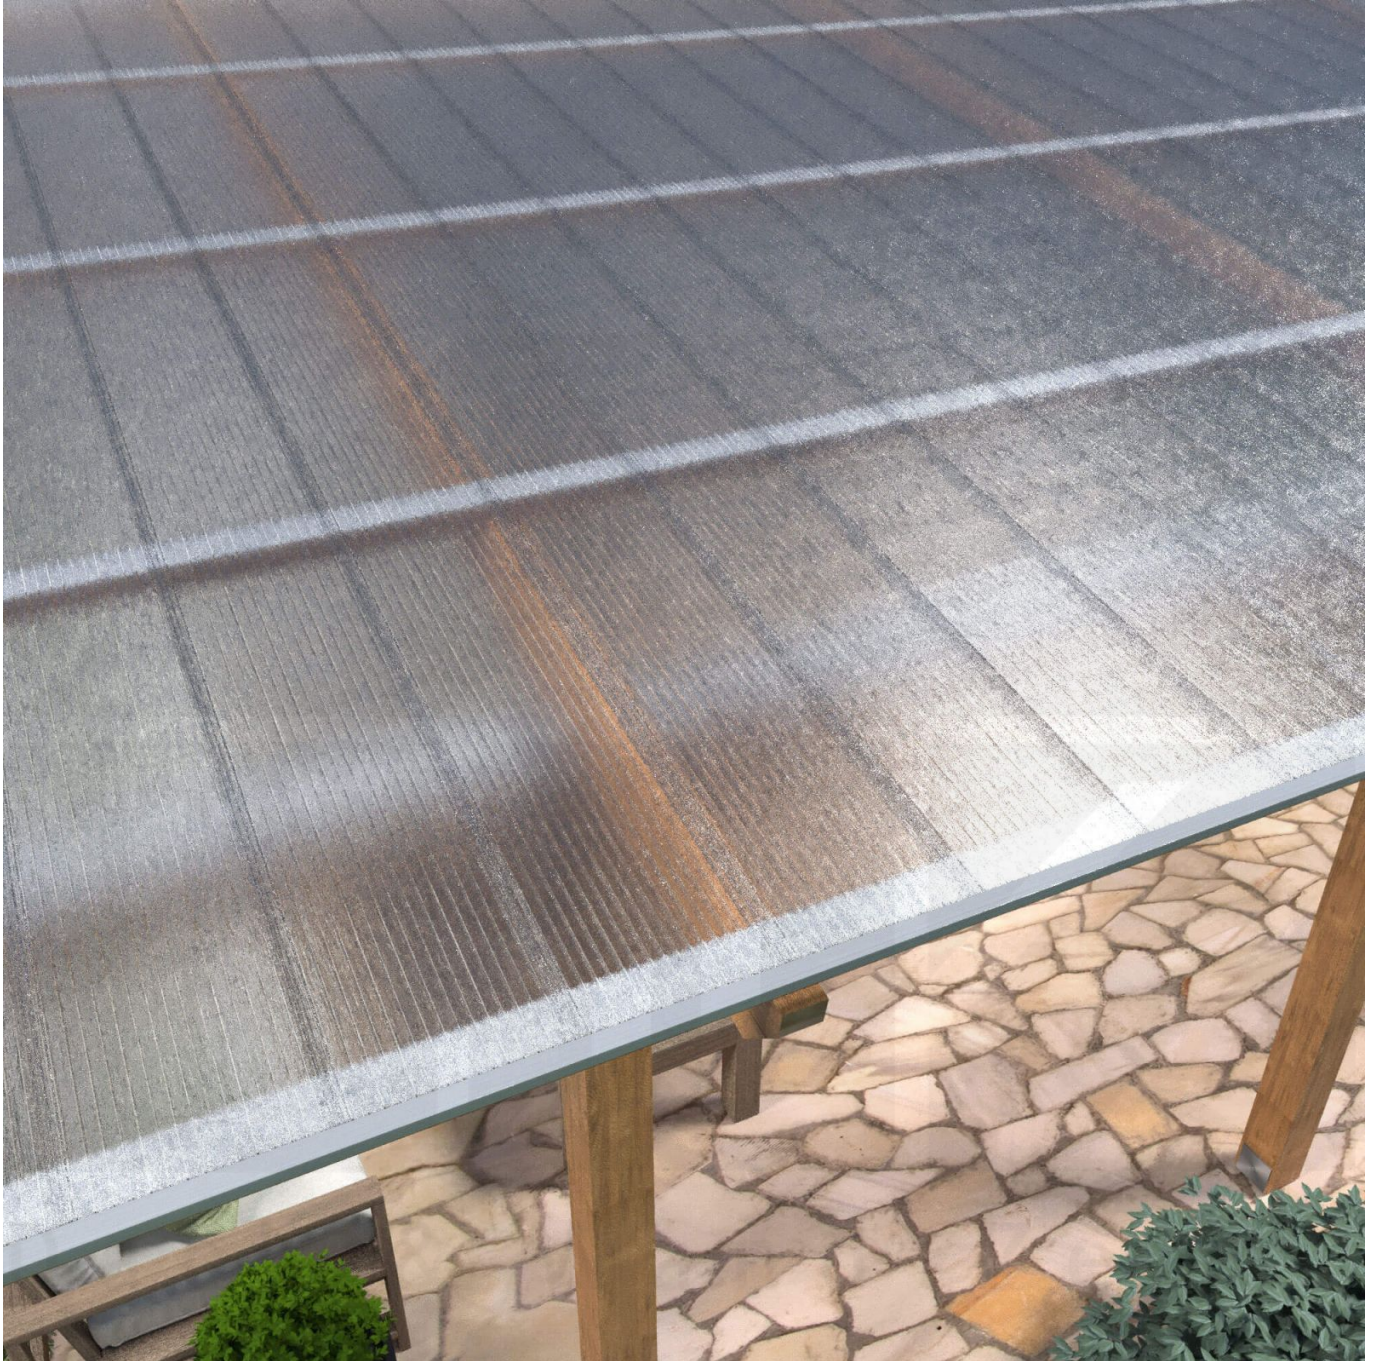

**Polycarbonat Click Paneel | 16 mm | Sparpaket | Plattenbreite 270 mm | Klar,  
Eis-Effekt | Breite 9,00 m | Länge 4,50 m**

Art. Nr.: 70075CL9045

**Hier geht's zum Artikel:**

Scannen Sie einfach diesen Barcode mit Ihrem Handy und Sie gelangen direkt zum Produkt mit weiteren Informationen, Bildern, Videos usw.

#### Einsatzbereich

Polycarbonat Stegplatten / Hohlkammerplatten sind standard einseitig UV-beschichtet und geschützt, sehr klar, witterungsbeständig, schlag- und bruchfest, formstabil, hoch temperaturbeständig und schwer entflammbar. PC Stegplatten werden im Hallenbau, Gartenbau, als Dacheindeckung für Hallen, Gewächshäuser, Schuppen, Terrassenüberdachungen und Carports sowie auch vertikal für Wände verbaut.

#### Besonderheit

Schnelle und einfache Verlegung ohne Verlegeprofile. Einsetzbar für Dach (10° Dachneigung zwingend erforderlich, da sonst Leckage entstehen kann!) und Wand. Blickdichte Platte mit schöner Kristall-Optik, die trotzdem viel Licht durchlässt. In diesem Set sind 4 Platten enthalten!

## Technische Details

Zustand	Neu
Ausführung	Dach- und Wandplatte
Plattenbreite	270 mm
Nutzbreite	250 mm
Länge	4,50 m
Material	Polycarbonat
Stärke	16 mm
Struktur	Stegvierfach
Farbe	Klar
Einsatzbereich	Terrassen, Carport, Pergolen, Hallen uvm.
Garantie	10 Jahre UV-Beständigkeit, Lichtdurchlässigkeit, Hagelbeständigkeit, Steifigkeit
Garantie	10 Jahre
Dachneigung	min. 10° (17,45 cm/m)
Stützabstand	1,00 m (Belastung max. 90 kg/m <sup>2</sup> ), 80 cm (Belastung max. 120 kg/m <sup>2</sup> )
Verlegerichtung	Links-rechts / Rechts-links möglich
Kammerbreite	16 mm
Eigenschaft	Fast unzerbrechlich, gute UV-Beständigkeit
Lichtdurchlass	65 %
Besonderheit	Klicksystem, keine Profile notwendig
K-Wert	2,10 W/m <sup>2</sup> K
Verlegeprofil	Kein Verlegeprofil notwendig
Inhalt	Abschlussprofile, Klebeband, Schrauben
Qualität	Premium
Gesamtbreite	9,00 m
UV-Beständig	Ja
UV-Schutz	Ja
Temperaturbeständig	Bis 120°
Verarbeitungstemperatur	Ab -20°
Topseller	Nein
Sale	Nein
Marke	VLF