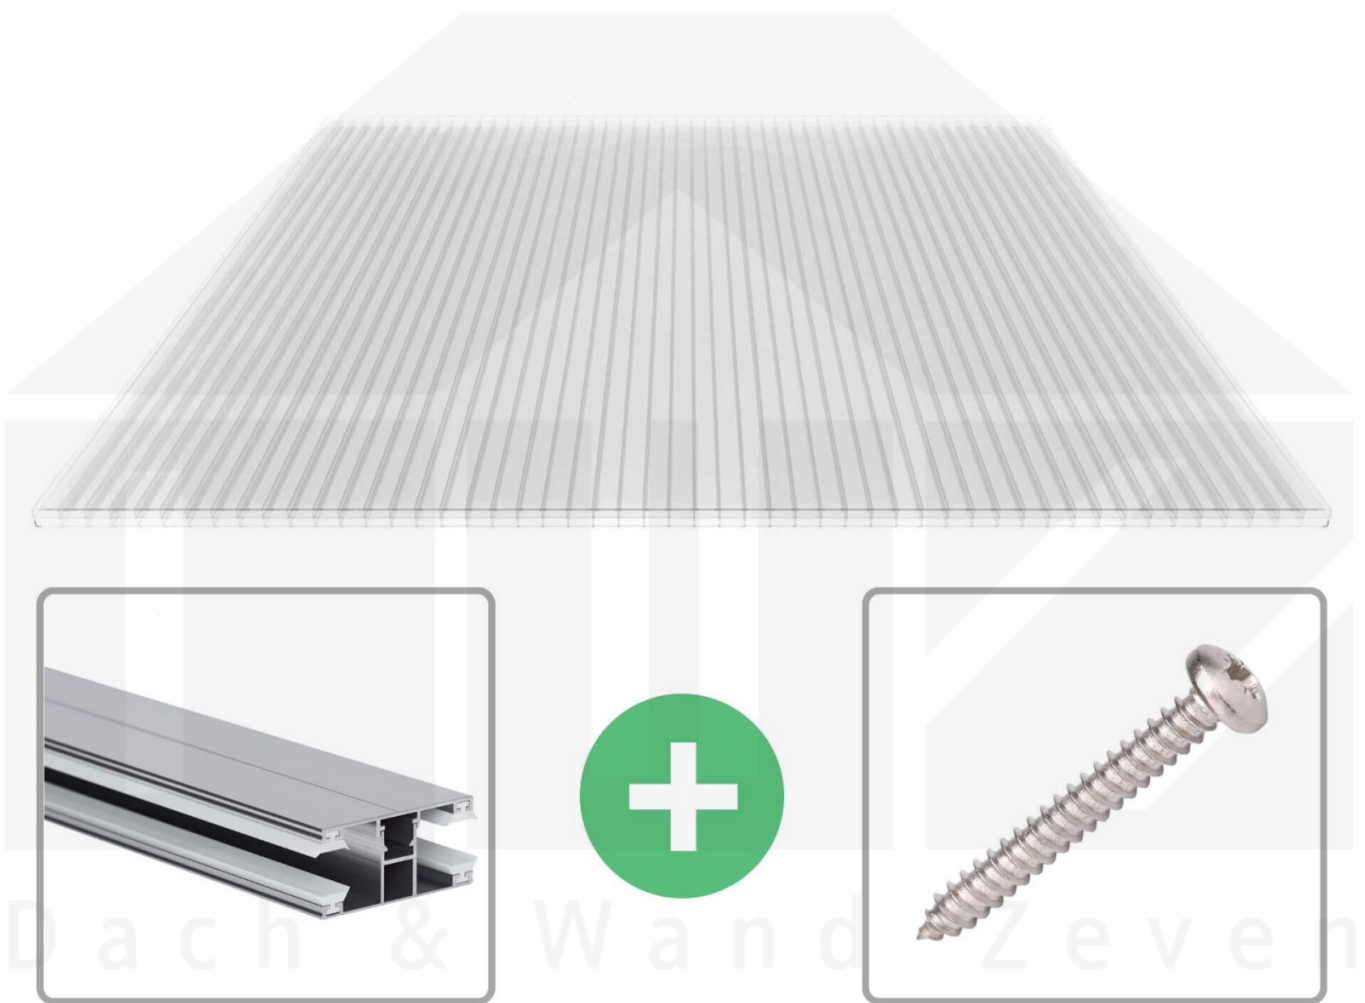

**Polycarbonat Stegplatte | 16 mm | Profil DUO | Sparpaket | Plattenbreite 980 mm | Klar | 2nd LIFE LINE | Breite 3,09 m | Länge 2,50 m**

Art. Nr.: 70075DU162LL3025

### Polycarbonat Stegplatten 16 mm

Diese Stegdreifachplatte mit einer Stärke von 16 mm ist auch unter der Bezeichnung VLF-SDP16-PCRL bekannt. Diese Polycarbonat Stegplatte ist in der Farbe Glasklar mit einem Lichtdurchlass von ca. 69% in Längen von 2 bis 7 m erhältlich. Die Platten werden auf Maß Zentimetergenau in der Länge zugeschnitten. Die Abrechnung erfolgt in vollen Längen, bei Zuschnitt werden Reststücke mitgeliefert. Die Plattenbreite beträgt 980 mm.

#### Einsatzbereich

Polycarbonat Stegplatten / Hohlkammerplatten sind standard einseitig UV-beschichtet und geschützt, sehr klar, witterungsbeständig, schlag- und bruchfest, formstabil, hoch temperaturbeständig und schwer entflammbar. PC Stegplatten werden im Hallenbau, Gartenbau, als Dacheindeckung für Hallen, Gewächshäuser, Schuppen, Terrassenüberdachungen und Carports sowie auch vertikal für Wände verbaut.

#### DUO Profil

Das Verlegeprofil DUO ist ein 60 mm breites Profilsystem aus Aluminium, das durch das Schraub-System einen sehr festen halt bietet.. Dieses Verbindungssystem ist in der Farbe Blank Aluminium in Längen von 2,00 - 7,00 m für 10 mm und 16 mm starke Stegplatten und Massivplatten erhältlich. Die Mittelprofile bestehen aus 2 Teile (Unter- und Oberprofil), die Randprofile aus 3 Teile (Unter- und Oberprofil sowie Randteil).