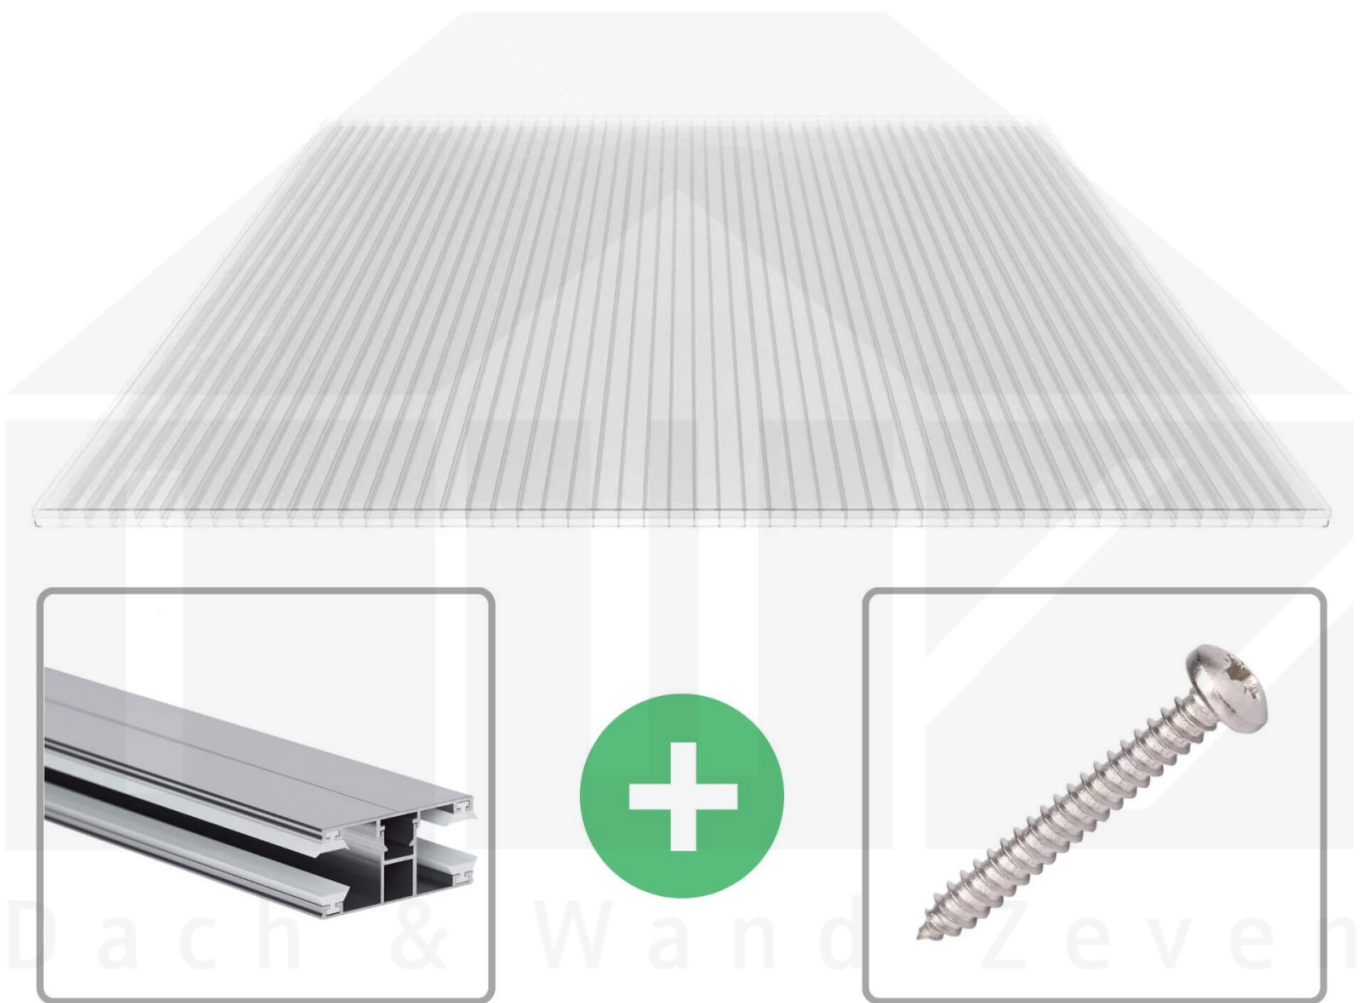

**Polycarbonat Stegplatte | 16 mm | Profil DUO | Sparpaket | Plattenbreite 980 mm | Klar | 2nd LIFE LINE | Breite 5,11 m | Länge 4,50 m**

Art. Nr.: 70075DU162LL5045

### Polycarbonat Stegplatten 16 mm

Diese Stegdreifachplatte mit einer Stärke von 16 mm ist auch unter der Bezeichnung VLF-SDP16-PCRL bekannt. Diese Polycarbonat Stegplatte ist in der Farbe Glasklar mit einem Lichtdurchlass von ca. 69% in Längen von 2 bis 7 m erhältlich. Die Platten werden auf Maß Zentimetergenau in der Länge zugeschnitten. Die Abrechnung erfolgt in vollen Längen, bei Zuschnitt werden Reststücke mitgeliefert. Die Plattenbreite beträgt 980 mm.

#### Einsatzbereich

Polycarbonat Stegplatten / Hohlkammerplatten sind standard einseitig UV-beschichtet und geschützt, sehr klar, witterungsbeständig, schlag- und bruchfest, formstabil, hoch temperaturbeständig und schwer entflammbar. PC Stegplatten werden im Hallenbau, Gartenbau, als Dacheindeckung für Hallen, Gewächshäuser, Schuppen, Terrassenüberdachungen und Carports sowie auch vertikal für Wände verbaut.

#### DUO Profil

Das Verlegeprofil DUO ist ein 60 mm breites Profilsystem aus Aluminium, das durch das Schraub-System einen sehr festen halt bietet.. Dieses Verbindungssystem ist in der Farbe Blank Aluminium in Längen von 2,00 - 7,00 m für 10 mm und 16 mm starke Stegplatten und Massivplatten erhältlich. Die Mittelprofile bestehen aus 2 Teile (Unter- und Oberprofil), die Randprofile aus 3 Teile (Unter- und Oberprofil sowie Randteil).