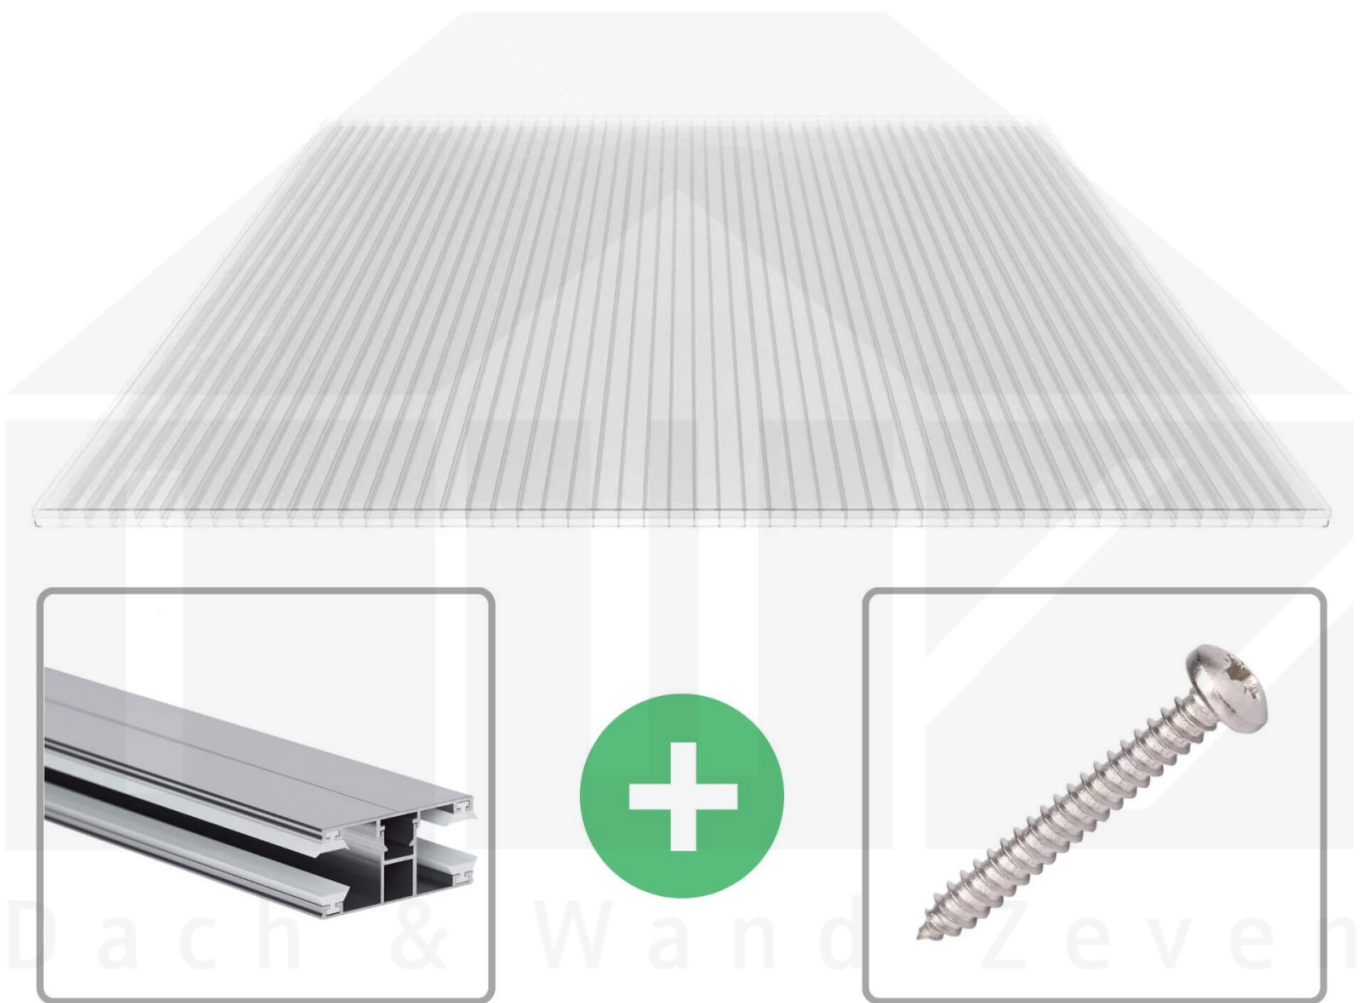

**Polycarbonat Stegplatte | 16 mm | Profil DUO | Sparpaket | Plattenbreite 980 mm | Klar | 2nd LIFE LINE | Breite 6,12 m | Länge 3,00 m**

Art. Nr.: 70075DU162LL6030

### Polycarbonat Stegplatten 16 mm

Diese Stegdreifachplatte mit einer Stärke von 16 mm ist auch unter der Bezeichnung VLF-SDP16-PCRL bekannt. Diese Polycarbonat Stegplatte ist in der Farbe Glasklar mit einem Lichtdurchlass von ca. 69% in Längen von 2 bis 7 m erhältlich. Die Platten werden auf Maß Zentimetergenau in der Länge zugeschnitten. Die Abrechnung erfolgt in vollen Längen, bei Zuschnitt werden Reststücke mitgeliefert. Die Plattenbreite beträgt 980 mm.

#### Einsatzbereich

Polycarbonat Stegplatten / Hohlkammerplatten sind standard einseitig UV-beschichtet und geschützt, sehr klar, witterungsbeständig, schlag- und bruchfest, formstabil, hoch temperaturbeständig und schwer entflammbar. PC Stegplatten werden im Hallenbau, Gartenbau, als Dacheindeckung für Hallen, Gewächshäuser, Schuppen, Terrassenüberdachungen und Carports sowie auch vertikal für Wände verbaut.

#### DUO Profil

Das Verlegeprofil DUO ist ein 60 mm breites Profilsystem aus Aluminium, das durch das Schraub-System einen sehr festen halt bietet.. Dieses Verbindungssystem ist in der Farbe Blank Aluminium in Längen von 2,00 - 7,00 m für 10 mm und 16 mm starke Stegplatten und Massivplatten erhältlich. Die Mittelprofile bestehen aus 2 Teile (Unter- und Oberprofil), die Randprofile aus 3 Teile (Unter- und Oberprofil sowie Randteil).