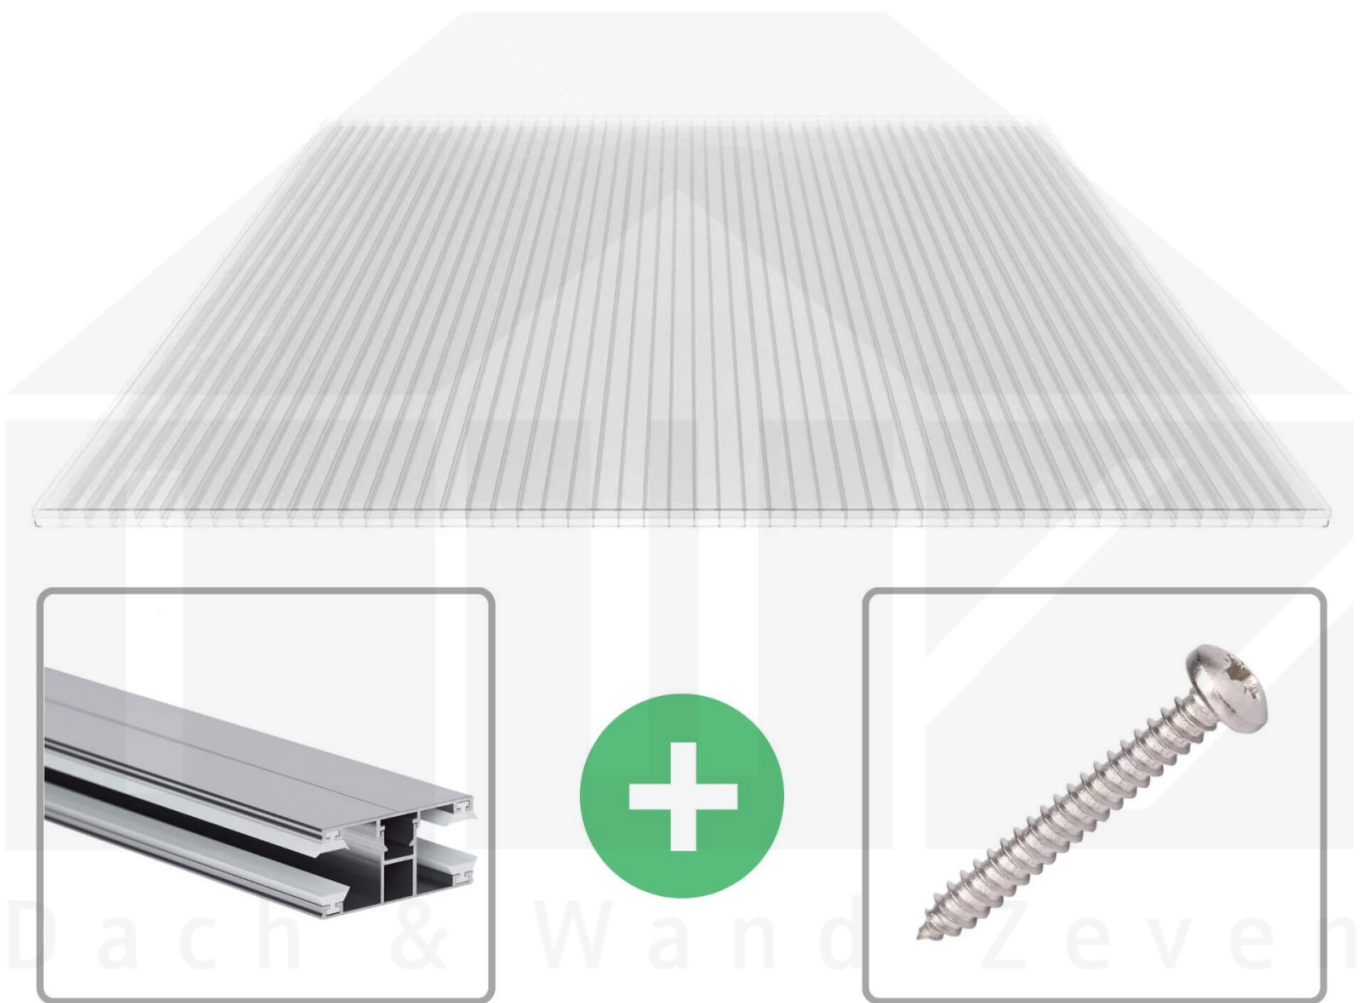

**Polycarbonat Stegplatte | 16 mm | Profil DUO | Sparpaket | Plattenbreite 980 mm | Klar | 2nd LIFE LINE | Breite 8,14 m | Länge 3,50 m**

Art. Nr.: 70075DU162LL8035

### Polycarbonat Stegplatten 16 mm

Diese Stegdreifachplatte mit einer Stärke von 16 mm ist auch unter der Bezeichnung VLF-SDP16-PCRL bekannt. Diese Polycarbonat Stegplatte ist in der Farbe Glasklar mit einem Lichtdurchlass von ca. 69% in Längen von 2 bis 7 m erhältlich. Die Platten werden auf Maß Zentimetergenau in der Länge zugeschnitten. Die Abrechnung erfolgt in vollen Längen, bei Zuschnitt werden Reststücke mitgeliefert. Die Plattenbreite beträgt 980 mm.

#### Einsatzbereich

Polycarbonat Stegplatten / Hohlkammerplatten sind standard einseitig UV-beschichtet und geschützt, sehr klar, witterungsbeständig, schlag- und bruchfest, formstabil, hoch temperaturbeständig und schwer entflammbar. PC Stegplatten werden im Hallenbau, Gartenbau, als Dacheindeckung für Hallen, Gewächshäuser, Schuppen, Terrassenüberdachungen und Carports sowie auch vertikal für Wände verbaut.

#### DUO Profil

Das Verlegeprofil DUO ist ein 60 mm breites Profilsystem aus Aluminium, das durch das Schraub-System einen sehr festen halt bietet.. Dieses Verbindungssystem ist in der Farbe Blank Aluminium in Längen von 2,00 - 7,00 m für 10 mm und 16 mm starke Stegplatten und Massivplatten erhältlich. Die Mittelprofile bestehen aus 2 Teile (Unter- und Oberprofil), die Randprofile aus 3 Teile (Unter- und Oberprofil sowie Randteil).