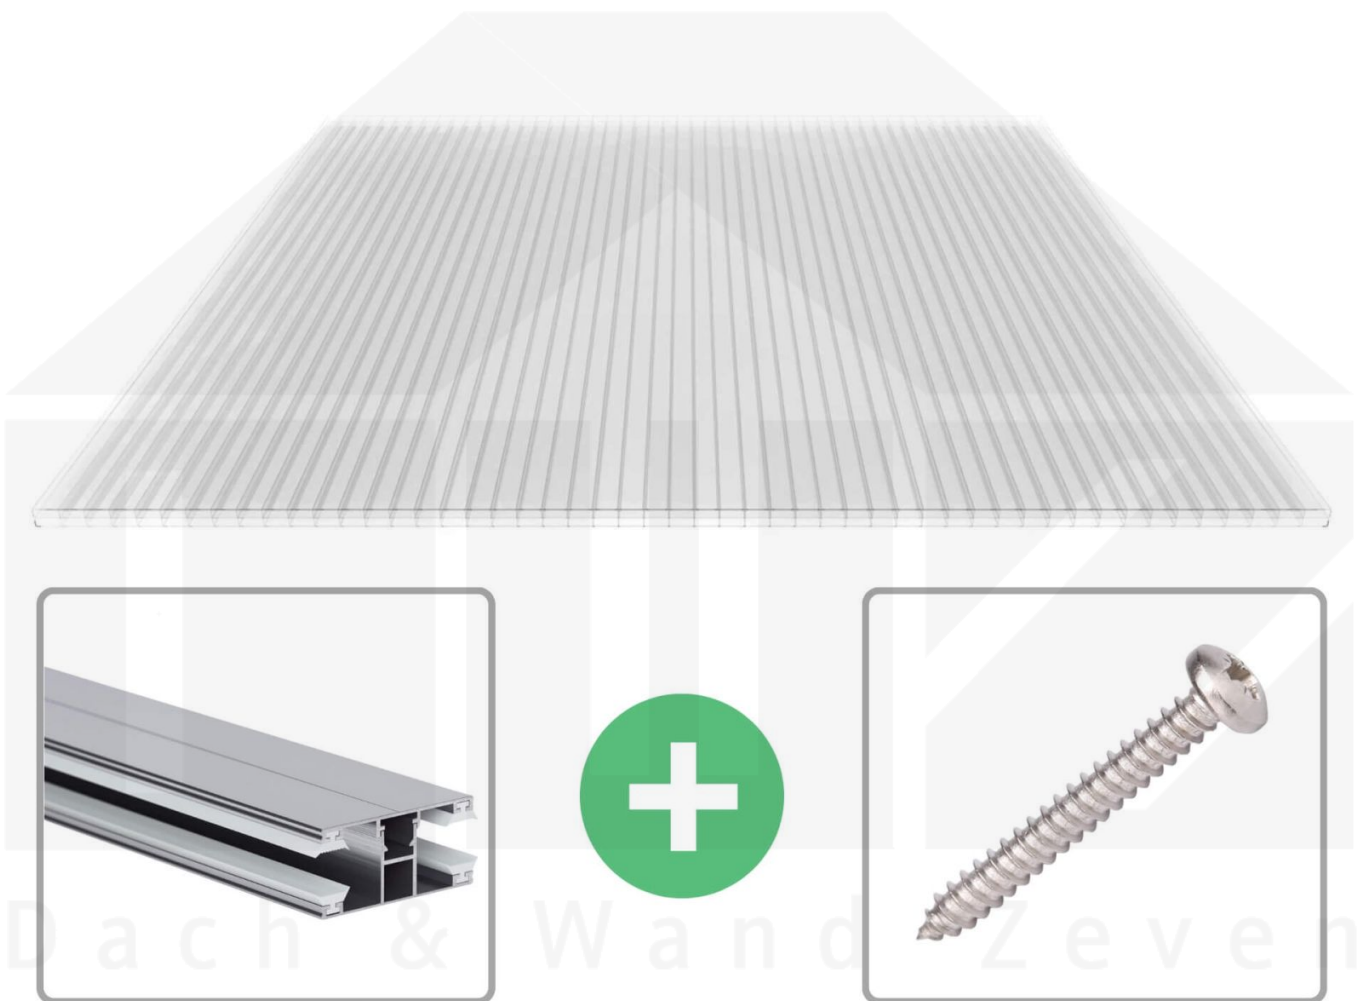

Polycarbonat Stegplatte | 16 mm | Profil DUO | Sparpaket | Plattenbreite 980 mm | Klar | 2nd LIFE LINE | Breite 8,14 m | Länge 4,00 m

Art. Nr.: 70075DU162LL8040

 **Hier geht's zum Artikel:**
Scannen Sie einfach diesen Barcode mit Ihrem Handy und Sie gelangen direkt zum Produkt mit weiteren Informationen, Bilder, Videos usw.

Beschreibung

Polycarbonat Stegplatten 16 mm

Diese Stegdreifachplatte mit einer Stärke von 16 mm ist auch unter der Bezeichnung VLF-SDP16-PCRL bekannt. Diese Polycarbonat Stegplatte ist in der Farbe Glasklar mit einem Lichtdurchlass von ca. 69% in Längen von 2 bis 7 m erhältlich. Die Platten werden auf Maß Zentimetergenau in der Länge zugeschnitten. Die Abrechnung erfolgt in vollen Längen, bei Zuschnitt werden Reststücke mitgeliefert. Die Plattenbreite beträgt 980 mm.

Einsatzbereich

Polycarbonat Stegplatten / Hohlkammerplatten sind standard einseitig UV-beschichtet und geschützt, sehr klar, witterungsbeständig, schlag- und bruchfest, formstabil, hoch temperaturbeständig und schwer entflammbar. PC Stegplatten werden im Hallenbau, Gartenbau, als Dacheindeckung für Hallen, Gewächshäuser, Schuppen, Terrassenüberdachungen und Carports sowie auch vertikal für Wände verbaut.

Erste Platte mit Profil = 1070 mm, jede folgende Platte mit Profil + 1010 mm

Zwischenmaße durch bauseitigem Sägen zu erreichen.

DUO Profil

Das Verlegeprofil DUO ist ein 60 mm breites Profilsystem aus Aluminium, das durch das Schraub-System einen sehr festen halt bietet.. Dieses Verbindungssystem ist in der Farbe Blank Aluminium in Längen von 2,00 - 7,00 m für 10 mm und 16 mm starke Stegplatten und Massivplatten erhältlich. Die Mittelprofile bestehen aus 2 Teile (Unter- und Oberprofil), die Randprofile aus 3 Teile (Unter- und Oberprofil sowie Randteil).