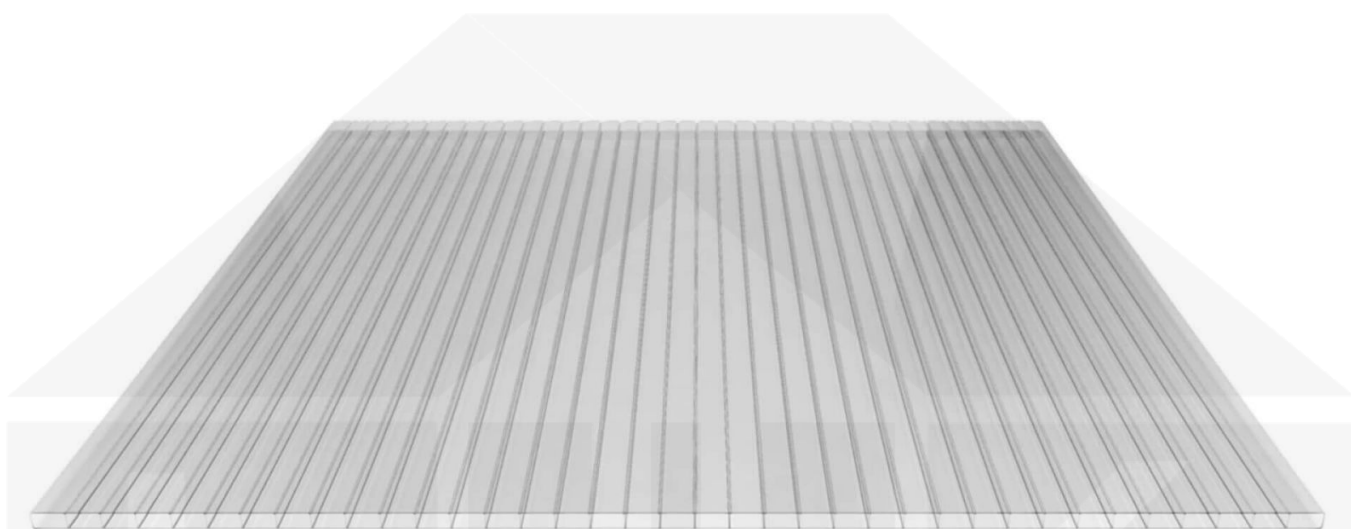

**Acrylglas Stegdoppelplatte | 16 mm | Profil DUO | Sparpaket | Plattenbreite
980 mm | Klar | Breite 3,09 m | Länge 5,00 m**

Art. Nr.: 70075DUAC3050

Beschreibung

Acrylglas Stegplatten 16 mm

Diese Stegdoppelplatte / Doppelstegplatte mit einer Stärke von 16 mm ist auch unter der Bezeichnung VLF-SDP16-AC bekannt. Diese Acrylglas Stegplatte ist in der Farbe Glasklar mit einem Lichtdurchlass von ca. 84% in Längen von 2 bis 7 m erhältlich. Die Platten werden auf Maß Zentimetergenau in der Länge zugeschnitten. Die Abrechnung erfolgt in vollen Längen, bei Zuschnitt werden Reststücke mitgeliefert. Die Plattenbreite beträgt 980 mm.

Einsatzbereich

Acrylglas Stegplatten / Hohlkammerplatten sind komplett UV-beständig, vergilben und verspröden nicht. Die hohe Transparenz garantiert höchste Lichtdurchlässigkeit. Acrylglas ist sehr bruchfest, witterungsbeständig, hagelfest (Nicht bei extreme Wetterbedingungen - Siehe Garantie) und normal entflammbar. AC Doppelstegplatten werden als Dacheindeckung für Hallen, Gewächshäuser, Schuppen, Terrassenüberdachungen und Carports sowie auch vertikal für Wände verbaut.

Deckbreite

Erste Platte mit Profil = 1070 mm, jede folgende Platte mit Profil + 1010 mm

Zwischenmaße durch bauseitiges Sägen zu erreichen.

DUO Profil

Das Verlegeprofil DUO ist ein 60 mm breites Profilsystem aus Aluminium, das durch das Schraub-System einen sehr festen halt bietet.. Dieses Verbindungssystem ist in der Farbe Blank Aluminium in Längen von 2,00 - 7,00 m für 10 mm und 16 mm starke Stegplatten und Massivplatten erhältlich. Die Mittelprofile bestehen aus 2 Teilen (Unter- und Oberprofil), die Randprofile aus 3 Teilen (Unter- und Oberprofil sowie Randteil).