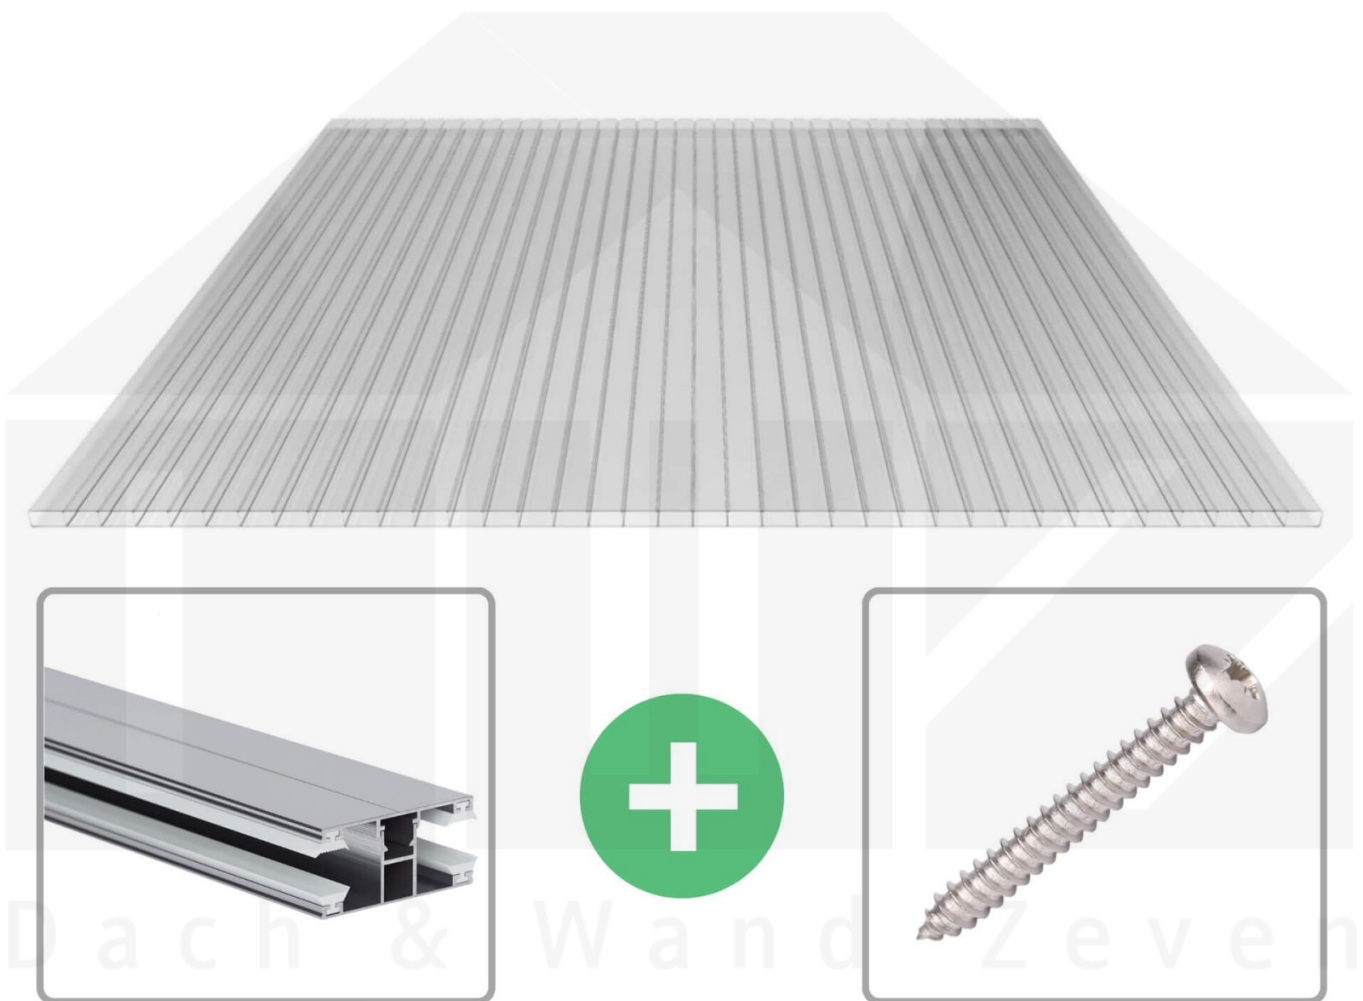

**Acrylglas Stegdoppelplatte | 16 mm | Profil DUO | Sparpaket | Plattenbreite
980 mm | Klar | Breite 4,10 m | Länge 2,00 m**

Art. Nr.: 70075DUAC4020

Beschreibung

Acrylglas Stegplatten 16 mm

Diese Stegdoppelplatte / Doppelstegplatte mit einer Stärke von 16 mm ist auch unter der Bezeichnung VLF-SDP16-AC bekannt. Diese Acrylglas Stegplatte ist in der Farbe Glasklar mit einem Lichtdurchlass von ca. 84% in Längen von 2 bis 7 m erhältlich. Die Platten werden auf Maß Zentimetergenau in der Länge zugeschnitten. Die Abrechnung erfolgt in vollen Längen, bei Zuschnitt werden Reststücke mitgeliefert. Die Plattenbreite beträgt 980 mm.

Einsatzbereich

Acrylglas Stegplatten / Hohlkammerplatten sind komplett UV-beständig, vergilben und verspröden nicht. Die hohe Transparenz garantiert höchste Lichtdurchlässigkeit. Acrylglas ist sehr bruchfest, witterungsbeständig, hagelfest (Nicht bei extreme Wetterbedingungen - Siehe Garantie) und normal entflammbar. AC Doppelstegplatten werden als Dacheindeckung für Hallen, Gewächshäuser, Schuppen, Terrassenüberdachungen und Carports sowie auch vertikal für Wände verbaut.

Deckbreite

Erste Platte mit Profil = 1070 mm, jede folgende Platte mit Profil + 1010 mm

Zwischenmaße durch bauseitiges Sägen zu erreichen.

DUO Profil

Das Verlegeprofil DUO ist ein 60 mm breites Profilsystem aus Aluminium, das durch das Schraub-System einen sehr festen halt bietet.. Dieses Verbindungssystem ist in der Farbe Blank Aluminium in Längen von 2,00 - 7,00 m für 10 mm und 16 mm starke Stegplatten und Massivplatten erhältlich. Die Mittelprofile bestehen aus 2 Teilen (Unter- und Oberprofil), die Randprofile aus 3 Teilen (Unter- und Oberprofil sowie Randteil).

Besonderheit

Das Schraub-System verspricht eine sehr stabile Montage, da sowohl das Unterprofil als auch das Oberprofil festgeschraubt werden. Dieses langlebige Profilsystem hat vormontierte Dichtungen, der das Wasser abwehrt und