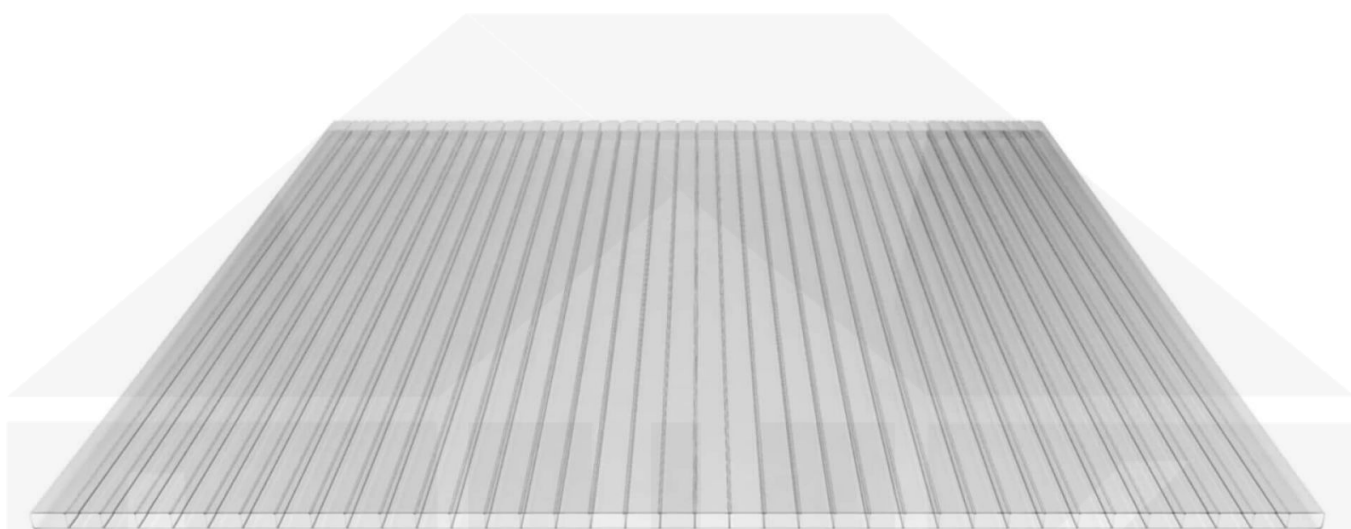

Acrylglas Stegdoppelplatte | 16 mm | Profil DUO | Sparpaket | Plattenbreite 980 mm | Klar | Breite 6,12 m | Länge 2,50 m

Art. Nr.: 70075DUAC6025

Beschreibung

Acrylglas Stegplatten 16 mm

Diese Stegdoppelplatte / Doppelstegplatte mit einer Stärke von 16 mm ist auch unter der Bezeichnung VLF-SDP16-AC bekannt. Diese Acrylglas Stegplatte ist in der Farbe Glasklar mit einem Lichtdurchlass von ca. 84% in Längen von 2 bis 7 m erhältlich. Die Platten werden auf Maß Zentimetergenau in der Länge zugeschnitten. Die Abrechnung erfolgt in vollen Längen, bei Zuschnitt werden Reststücke mitgeliefert. Die Plattenbreite beträgt 980 mm.

Einsatzbereich

Acrylglas Stegplatten / Hohlkammerplatten sind komplett UV-beständig, vergilben und verspröden nicht. Die hohe Transparenz garantiert höchste Lichtdurchlässigkeit. Acrylglas ist sehr bruchfest, witterungsbeständig, hagelfest (Nicht bei extreme Wetterbedingungen - Siehe Garantie) und normal entflammbar. AC Doppelstegplatten werden als Dacheindeckung für Hallen, Gewächshäuser, Schuppen, Terrassenüberdachungen und Carports sowie auch vertikal für Wände verbaut.

Deckbreite

Erste Platte mit Profil = 1070 mm, jede folgende Platte mit Profil + 1010 mm

Zwischenmaße durch bauseitiges Sägen zu erreichen.

DUO Profil

Das Verlegeprofil DUO ist ein 60 mm breites Profilsystem aus Aluminium, das durch das Schraub-System einen sehr festen halt bietet.. Dieses Verbindungssystem ist in der Farbe Blank Aluminium in Längen von 2,00 - 7,00 m für 10 mm und 16 mm starke Stegplatten und Massivplatten erhältlich. Die Mittelprofile bestehen aus 2 Teilen (Unter- und Oberprofil), die Randprofile aus 3 Teilen (Unter- und Oberprofil sowie Randteil).