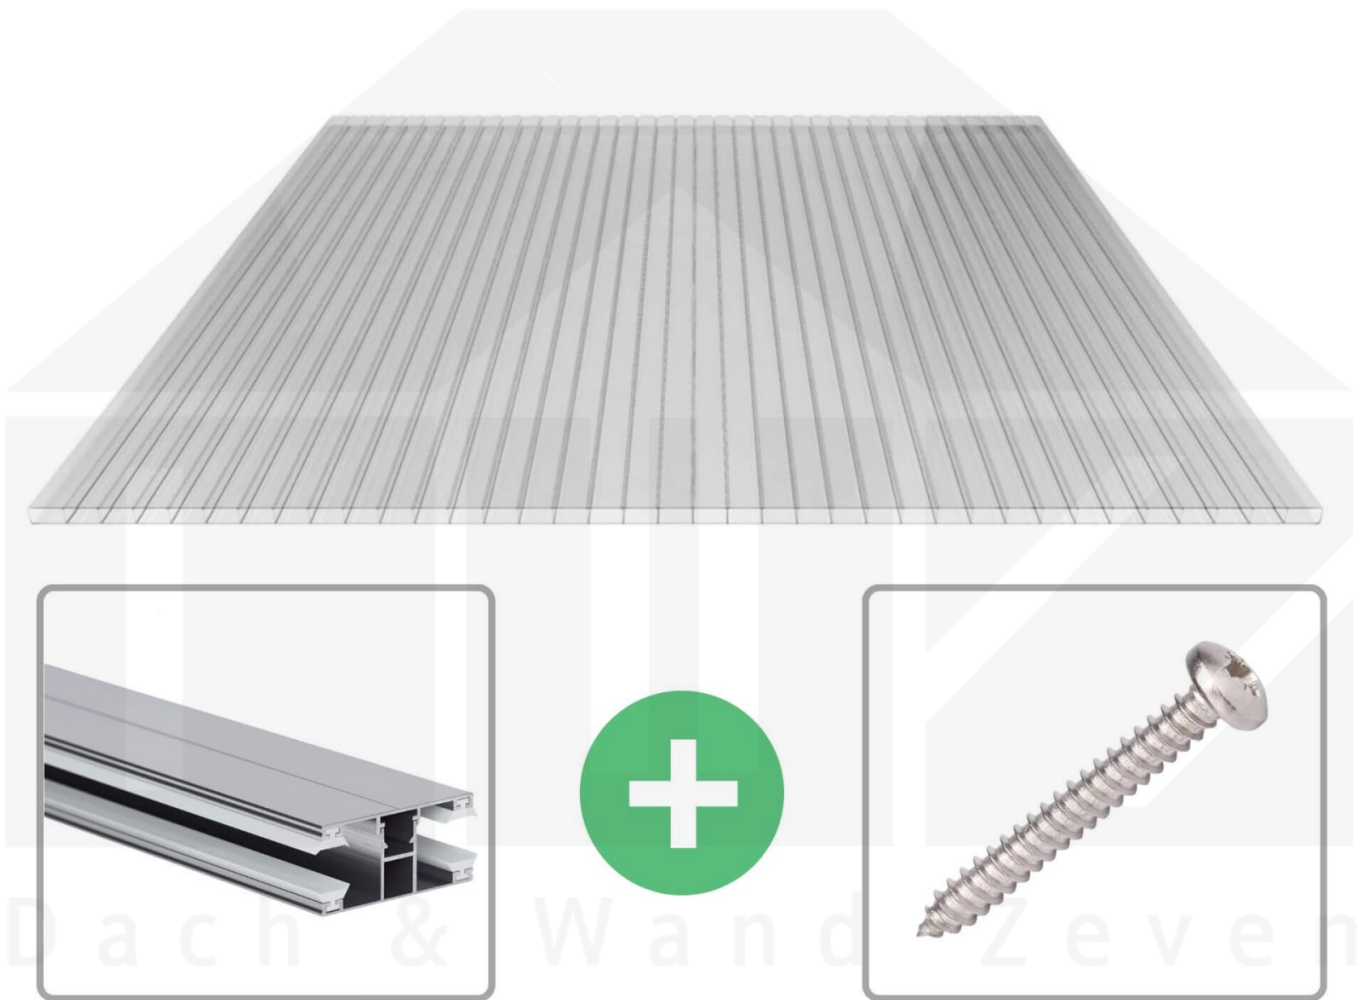

**Acrylglas Stegdoppelplatte | 16 mm | Profil DUO | Sparpaket | Plattenbreite
980 mm | Klar | Breite 6,12 m | Länge 4,50 m**

Art. Nr.: 70075DUAC6045

Beschreibung

Acrylglas Stegplatten 16 mm

Diese Stegdoppelplatte / Doppelstegplatte mit einer Stärke von 16 mm ist auch unter der Bezeichnung VLF-SDP16-AC bekannt. Diese Acrylglas Stegplatte ist in der Farbe Glasklar mit einem Lichtdurchlass von ca. 84% in Längen von 2 bis 7 m erhältlich. Die Platten werden auf Maß Zentimetergenau in der Länge zugeschnitten. Die Abrechnung erfolgt in vollen Längen, bei Zuschnitt werden Reststücke mitgeliefert. Die Plattenbreite beträgt 980 mm.

Einsatzbereich

Acrylglas Stegplatten / Hohlkammerplatten sind komplett UV-beständig, vergilben und verspröden nicht. Die hohe Transparenz garantiert höchste Lichtdurchlässigkeit. Acrylglas ist sehr bruchfest, witterungsbeständig, hagelfest (Nicht bei extreme Wetterbedingungen - Siehe Garantie) und normal entflammbar. AC Doppelstegplatten werden als Dacheindeckung für Hallen, Gewächshäuser, Schuppen, Terrassenüberdachungen und Carports sowie auch vertikal für Wände verbaut.

Deckbreite

Erste Platte mit Profil = 1070 mm, jede folgende Platte mit Profil + 1010 mm

Zwischenmaße durch bauseitiges Sägen zu erreichen.

DUO Profil

Das Verlegeprofil DUO ist ein 60 mm breites Profilsystem aus Aluminium, das durch das Schraub-System einen sehr festen halt bietet.. Dieses Verbindungssystem ist in der Farbe Blank Aluminium in Längen von 2,00 - 7,00 m für 10 mm und 16 mm starke Stegplatten und Massivplatten erhältlich. Die Mittelprofile bestehen aus 2 Teilen (Unter- und Oberprofil), die Randprofile aus 3 Teilen (Unter- und Oberprofil sowie Randteil).

Besonderheit

Das Schraub-System verspricht eine sehr stabile Montage, da sowohl das Unterprofil als auch das Oberprofil festgeschraubt werden. Dieses langlebige Profilsystem hat vormontierte Dichtungen, der das Wasser abwehrt und