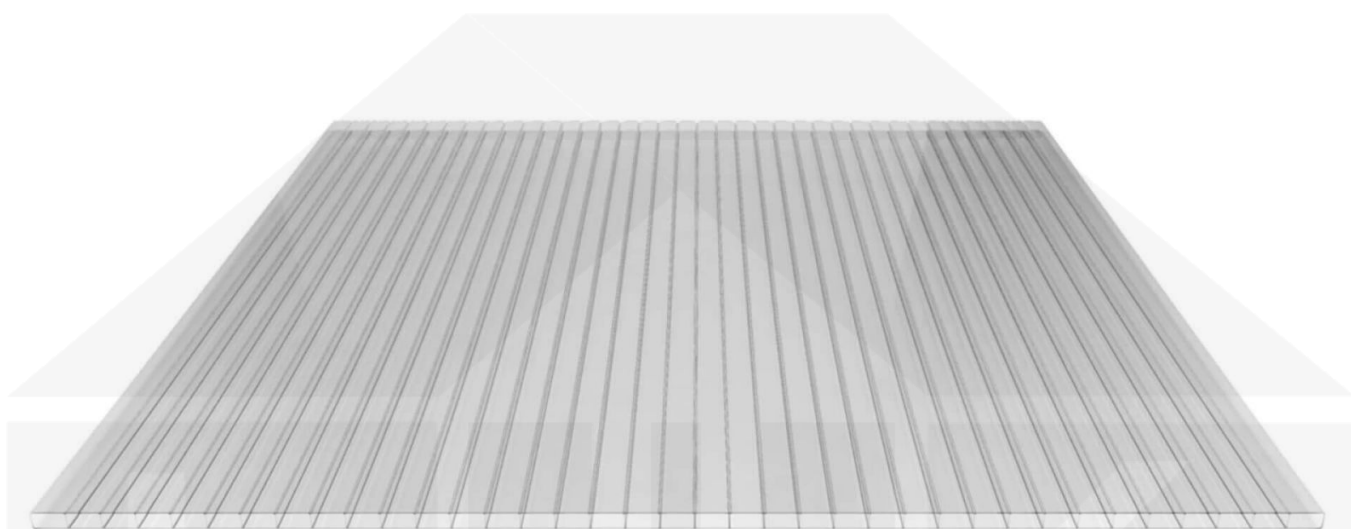

**Acrylglas Stegdoppelplatte | 16 mm | Profil DUO | Sparpaket | Plattenbreite
980 mm | Klar | Breite 7,13 m | Länge 2,00 m**

Art. Nr.: 70075DUAC7020

Beschreibung

Acrylglas Stegplatten 16 mm

Diese Stegdoppelplatte / Doppelstegplatte mit einer Stärke von 16 mm ist auch unter der Bezeichnung VLF-SDP16-AC bekannt. Diese Acrylglas Stegplatte ist in der Farbe Glasklar mit einem Lichtdurchlass von ca. 84% in Längen von 2 bis 7 m erhältlich. Die Platten werden auf Maß Zentimetergenau in der Länge zugeschnitten. Die Abrechnung erfolgt in vollen Längen, bei Zuschnitt werden Reststücke mitgeliefert. Die Plattenbreite beträgt 980 mm.

Einsatzbereich

Acrylglas Stegplatten / Hohlkammerplatten sind komplett UV-beständig, vergilben und verspröden nicht. Die hohe Transparenz garantiert höchste Lichtdurchlässigkeit. Acrylglas ist sehr bruchfest, witterungsbeständig, hagelfest (Nicht bei extreme Wetterbedingungen - Siehe Garantie) und normal entflammbar. AC Doppelstegplatten werden als Dacheindeckung für Hallen, Gewächshäuser, Schuppen, Terrassenüberdachungen und Carports sowie auch vertikal für Wände verbaut.

Deckbreite

Erste Platte mit Profil = 1070 mm, jede folgende Platte mit Profil + 1010 mm

Zwischenmaße durch bauseitiges Sägen zu erreichen.

DUO Profil

Das Verlegeprofil DUO ist ein 60 mm breites Profilsystem aus Aluminium, das durch das Schraub-System einen sehr festen halt bietet.. Dieses Verbindungssystem ist in der Farbe Blank Aluminium in Längen von 2,00 - 7,00 m für 10 mm und 16 mm starke Stegplatten und Massivplatten erhältlich. Die Mittelprofile bestehen aus 2 Teilen (Unter- und Oberprofil), die Randprofile aus 3 Teilen (Unter- und Oberprofil sowie Randteil).