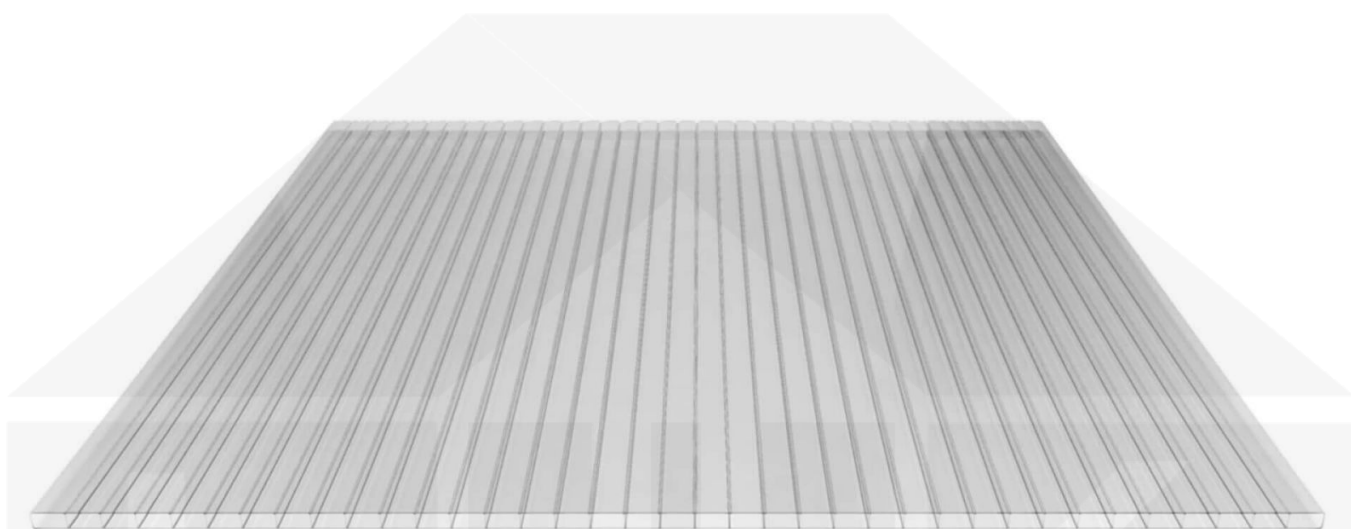

Acrylglas Stegdoppelplatte | 16 mm | Profil DUO | Sparpaket | Plattenbreite 980 mm | Klar | Breite 7,13 m | Länge 3,00 m

Art. Nr.: 70075DUAC7030

Beschreibung

Acrylglas Stegplatten 16 mm

Diese Stegdoppelplatte / Doppelstegplatte mit einer Stärke von 16 mm ist auch unter der Bezeichnung VLF-SDP16-AC bekannt. Diese Acrylglas Stegplatte ist in der Farbe Glasklar mit einem Lichtdurchlass von ca. 84% in Längen von 2 bis 7 m erhältlich. Die Platten werden auf Maß Zentimetergenau in der Länge zugeschnitten. Die Abrechnung erfolgt in vollen Längen, bei Zuschnitt werden Reststücke mitgeliefert. Die Plattenbreite beträgt 980 mm.

Einsatzbereich

Acrylglas Stegplatten / Hohlkammerplatten sind komplett UV-beständig, vergilben und verspröden nicht. Die hohe Transparenz garantiert höchste Lichtdurchlässigkeit. Acrylglas ist sehr bruchfest, witterungsbeständig, hagelfest (Nicht bei extreme Wetterbedingungen - Siehe Garantie) und normal entflammbar. AC Doppelstegplatten werden als Dacheindeckung für Hallen, Gewächshäuser, Schuppen, Terrassenüberdachungen und Carports sowie auch vertikal für Wände verbaut.

Deckbreite

Erste Platte mit Profil = 1070 mm, jede folgende Platte mit Profil + 1010 mm

Zwischenmaße durch bauseitiges Sägen zu erreichen.

DUO Profil

Das Verlegeprofil DUO ist ein 60 mm breites Profilsystem aus Aluminium, das durch das Schraub-System einen sehr festen halt bietet.. Dieses Verbindungssystem ist in der Farbe Blank Aluminium in Längen von 2,00 - 7,00 m für 10 mm und 16 mm starke Stegplatten und Massivplatten erhältlich. Die Mittelprofile bestehen aus 2 Teilen (Unter- und Oberprofil), die Randprofile aus 3 Teilen (Unter- und Oberprofil sowie Randteil).