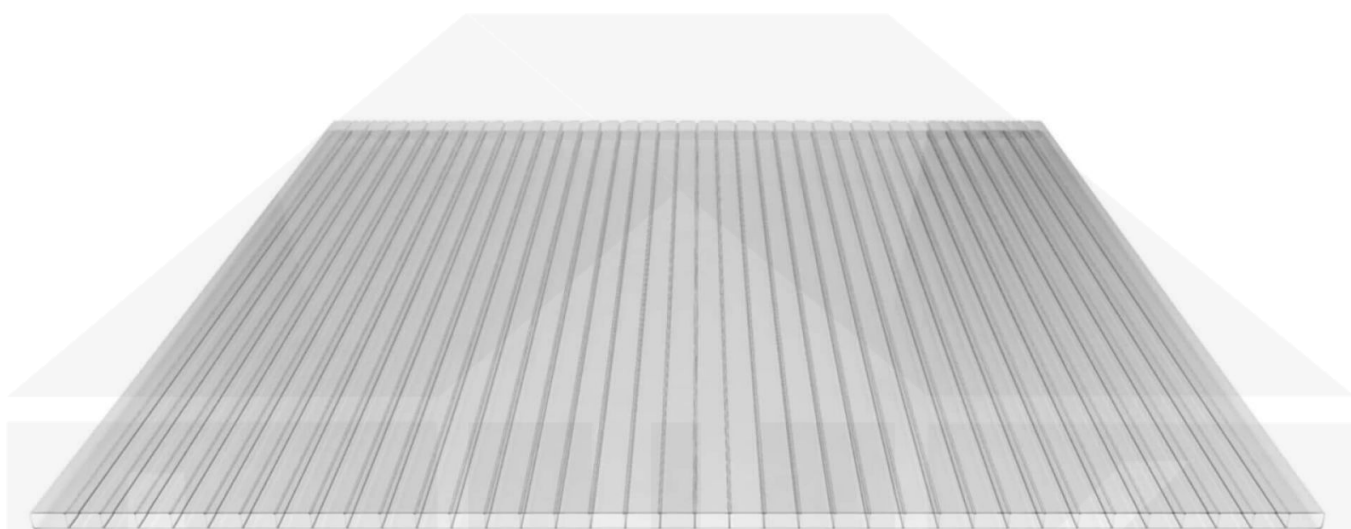

Acrylglas Stegdoppelplatte | 16 mm | Profil DUO | Sparpaket | Plattenbreite 980 mm | Klar | Breite 8,14 m | Länge 3,50 m

Art. Nr.: 70075DUAC8035

Beschreibung

Acrylglas Stegplatten 16 mm

Diese Stegdoppelplatte / Doppelstegplatte mit einer Stärke von 16 mm ist auch unter der Bezeichnung VLF-SDP16-AC bekannt. Diese Acrylglas Stegplatte ist in der Farbe Glasklar mit einem Lichtdurchlass von ca. 84% in Längen von 2 bis 7 m erhältlich. Die Platten werden auf Maß Zentimetergenau in der Länge zugeschnitten. Die Abrechnung erfolgt in vollen Längen, bei Zuschnitt werden Reststücke mitgeliefert. Die Plattenbreite beträgt 980 mm.

Einsatzbereich

Acrylglas Stegplatten / Hohlkammerplatten sind komplett UV-beständig, vergilben und verspröden nicht. Die hohe Transparenz garantiert höchste Lichtdurchlässigkeit. Acrylglas ist sehr bruchfest, witterungsbeständig, hagelfest (Nicht bei extreme Wetterbedingungen - Siehe Garantie) und normal entflammbar. AC Doppelstegplatten werden als Dacheindeckung für Hallen, Gewächshäuser, Schuppen, Terrassenüberdachungen und Carports sowie auch vertikal für Wände verbaut.

Deckbreite

Erste Platte mit Profil = 1070 mm, jede folgende Platte mit Profil + 1010 mm

Zwischenmaße durch bauseitiges Sägen zu erreichen.

DUO Profil

Das Verlegeprofil DUO ist ein 60 mm breites Profilsystem aus Aluminium, das durch das Schraub-System einen sehr festen halt bietet.. Dieses Verbindungssystem ist in der Farbe Blank Aluminium in Längen von 2,00 - 7,00 m für 10 mm und 16 mm starke Stegplatten und Massivplatten erhältlich. Die Mittelprofile bestehen aus 2 Teilen (Unter- und Oberprofil), die Randprofile aus 3 Teilen (Unter- und Oberprofil sowie Randteil).