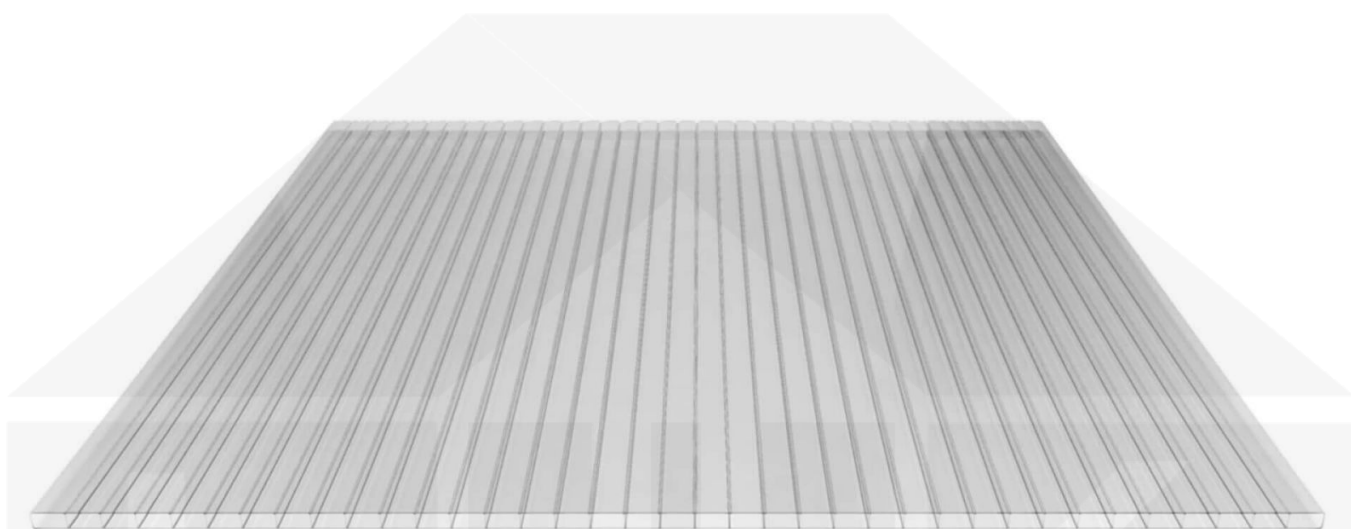

**Acrylglas Stegdoppelplatte | 16 mm | Profil DUO | Sparpaket | Plattenbreite
980 mm | Klar | Breite 8,14 m | Länge 4,00 m**

Art. Nr.: 70075DUAC8040

Hier geht's zum Artikel:

Scannen Sie einfach diesen Barcode mit Ihrem Handy und Sie gelangen direkt zum Produkt mit weiteren Informationen, Bildern, Videos usw.

Beschreibung

Acrylglas Stegplatten 16 mm

Diese Stegdoppelplatte / Doppelstegplatte mit einer Stärke von 16 mm ist auch unter der Bezeichnung VLF-SDP16-AC bekannt. Diese Acrylglas Stegplatte ist in der Farbe Glasklar mit einem Lichtdurchlass von ca. 84% in Längen von 2 bis 7 m erhältlich. Die Platten werden auf Maß Zentimetergenau in der Länge zugeschnitten. Die Abrechnung erfolgt in vollen Längen, bei Zuschnitt werden Reststücke mitgeliefert. Die Plattenbreite beträgt 980 mm.

Einsatzbereich

Acrylglas Stegplatten / Hohlkammerplatten sind komplett UV-beständig, vergilben und verspröden nicht. Die hohe Transparenz garantiert höchste Lichtdurchlässigkeit. Acrylglas ist sehr bruchfest, witterungsbeständig, hagelfest (Nicht bei extreme Wetterbedingungen - Siehe Garantie) und normal entflammbar. AC Doppelstegplatten werden als Dacheindeckung für Hallen, Gewächshäuser, Schuppen, Terrassenüberdachungen und Carports sowie auch vertikal für Wände verbaut.

Deckbreite

Erste Platte mit Profil = 1070 mm, jede folgende Platte mit Profil + 1010 mm

Zwischenmaße durch bauseitiges Sägen zu erreichen.

DUO Profil

Das Verlegeprofil DUO ist ein 60 mm breites Profilsystem aus Aluminium, das durch das Schraub-System einen sehr festen halt bietet.. Dieses Verbindungssystem ist in der Farbe Blank Aluminium in Längen von 2,00 - 7,00 m für 10 mm und 16 mm starke Stegplatten und Massivplatten erhältlich. Die Mittelprofile bestehen aus 2 Teilen (Unter- und Oberprofil), die Randprofile aus 3 Teilen (Unter- und Oberprofil sowie Randteil).