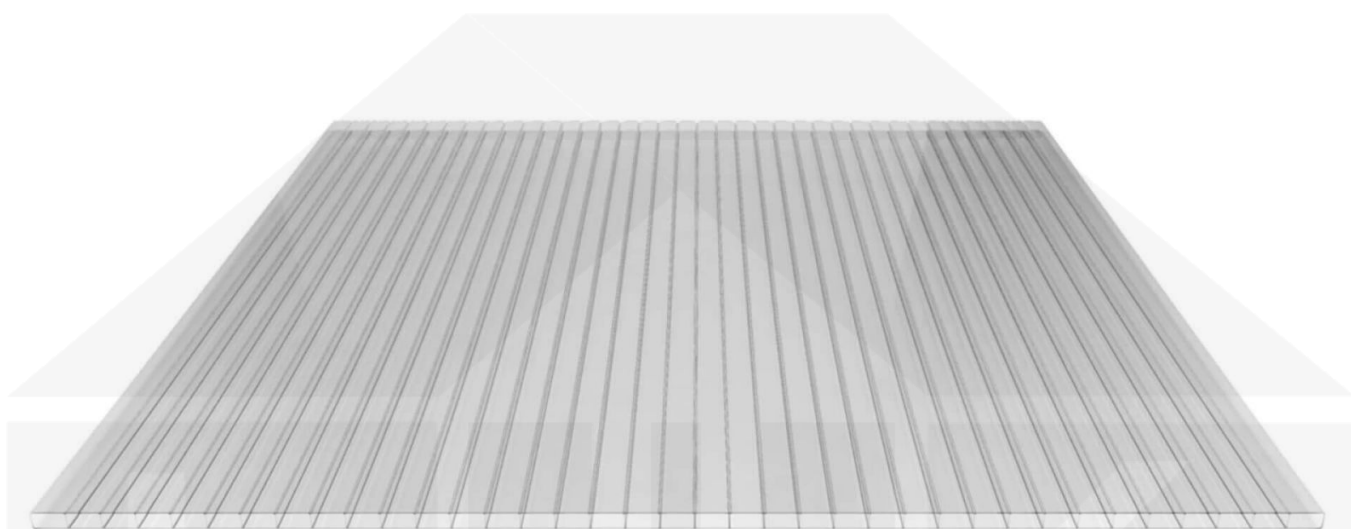

Acrylglas Stegdoppelplatte | 16 mm | Profil DUO | Sparpaket | Plattenbreite 980 mm | Klar | Breite 8,14 m | Länge 5,00 m

Art. Nr.: 70075DUAC8050

Beschreibung

Acrylglas Stegplatten 16 mm

Diese Stegdoppelplatte / Doppelstegplatte mit einer Stärke von 16 mm ist auch unter der Bezeichnung VLF-SDP16-AC bekannt. Diese Acrylglas Stegplatte ist in der Farbe Glasklar mit einem Lichtdurchlass von ca. 84% in Längen von 2 bis 7 m erhältlich. Die Platten werden auf Maß Zentimetergenau in der Länge zugeschnitten. Die Abrechnung erfolgt in vollen Längen, bei Zuschnitt werden Reststücke mitgeliefert. Die Plattenbreite beträgt 980 mm.

Einsatzbereich

Acrylglas Stegplatten / Hohlkammerplatten sind komplett UV-beständig, vergilben und verspröden nicht. Die hohe Transparenz garantiert höchste Lichtdurchlässigkeit. Acrylglas ist sehr bruchfest, witterungsbeständig, hagelfest (Nicht bei extreme Wetterbedingungen - Siehe Garantie) und normal entflammbar. AC Doppelstegplatten werden als Dacheindeckung für Hallen, Gewächshäuser, Schuppen, Terrassenüberdachungen und Carports sowie auch vertikal für Wände verbaut.

Deckbreite

Erste Platte mit Profil = 1070 mm, jede folgende Platte mit Profil + 1010 mm

Zwischenmaße durch bauseitiges Sägen zu erreichen.

DUO Profil

Das Verlegeprofil DUO ist ein 60 mm breites Profilsystem aus Aluminium, das durch das Schraub-System einen sehr festen halt bietet.. Dieses Verbindungssystem ist in der Farbe Blank Aluminium in Längen von 2,00 - 7,00 m für 10 mm und 16 mm starke Stegplatten und Massivplatten erhältlich. Die Mittelprofile bestehen aus 2 Teilen (Unter- und Oberprofil), die Randprofile aus 3 Teilen (Unter- und Oberprofil sowie Randteil).