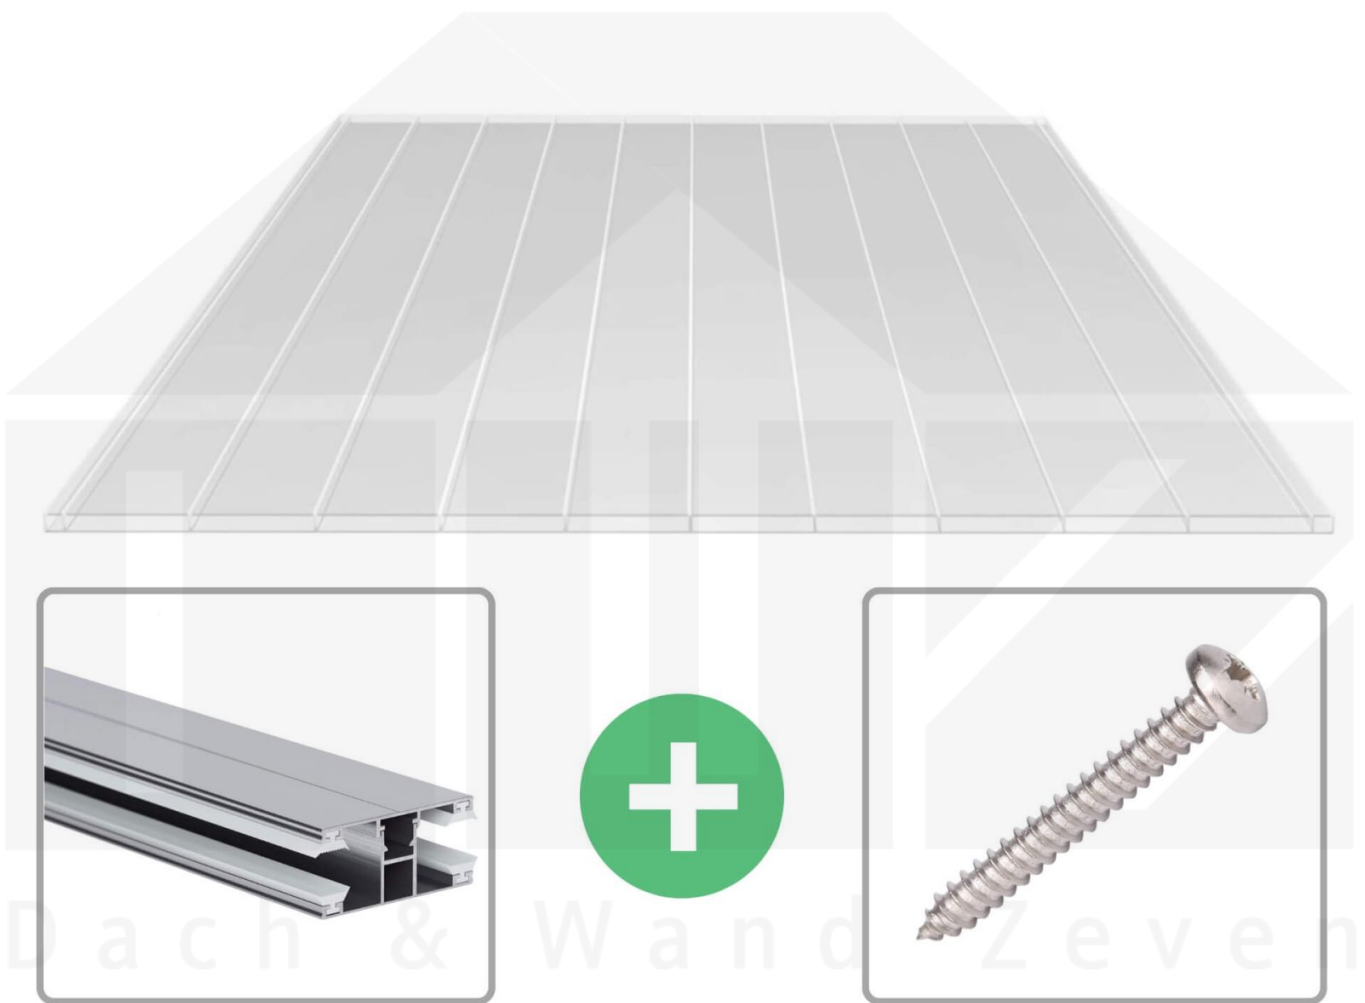

**Acrylglas Stegdoppelplatte | 16 mm | Profil DUO | Sparpaket | Plattenbreite
980 mm | Klar | Breitkammer | Breite 3,09 m | Länge 2,50 m**

Art. Nr.: 70075DUAC963025

Beschreibung

Acrylglas Stegplatte 16 mm

Diese Stegdoppelplatte / Doppelstegplatte mit einer Stärke von 16 mm ist auch unter der Bezeichnung VLF-SDP16-AC96 Bretkammer bekannt. Diese Acrylglas Stegplatte ist in der Farbe Glasklar mit einem Lichtdurchlass von ca. 87% in Längen von 2 bis 7 m erhältlich. Die Platten werden auf Maß Zentimetergenau in der Länge zugeschnitten. Die Abrechnung erfolgt in vollen Längen, bei Zuschnitt werden Reststücke mitgeliefert. Die Plattenbreite beträgt 980 mm.

Einsatzbereich

Acrylglas Stegplatten / Hohlkammerplatten sind komplett UV-beständig, vergilben und verspröden nicht. Die hohe Transparenz garantiert höchste Lichtdurchlässigkeit. Acrylglas ist sehr bruchfest, witterungsbeständig, hagelfest (Nicht bei extreme Wetterbedingungen - Siehe Garantie) und normal entflammbar. AC Doppelstegplatten werden als Dacheindeckung für Hallen, Gewächshäuser, Schuppen, Terrassenüberdachungen und Carports sowie auch vertikal für Wände verbaut.

Deckbreite

Erste Platte mit Profil = 1070 mm, jede folgende Platte mit Profil + 1010 mm

Zwischenmaße durch bauseitiges Sägen zu erreichen.

DUO Profil

Das Verlegeprofil DUO ist ein 60 mm breites Profilsystem aus Aluminium, das durch das Schraub-System einen sehr festen halt bietet.. Dieses Verbindungssystem ist in der Farbe Blank Aluminium in Längen von 2,00 - 7,00 m für 10 mm und 16 mm starke Stegplatten und Massivplatten erhältlich. Die Mittelprofile bestehen aus 2 Teilen (Unter- und Oberprofil), die Randprofile aus 3 Teilen (Unter- und Oberprofil sowie Randteil).