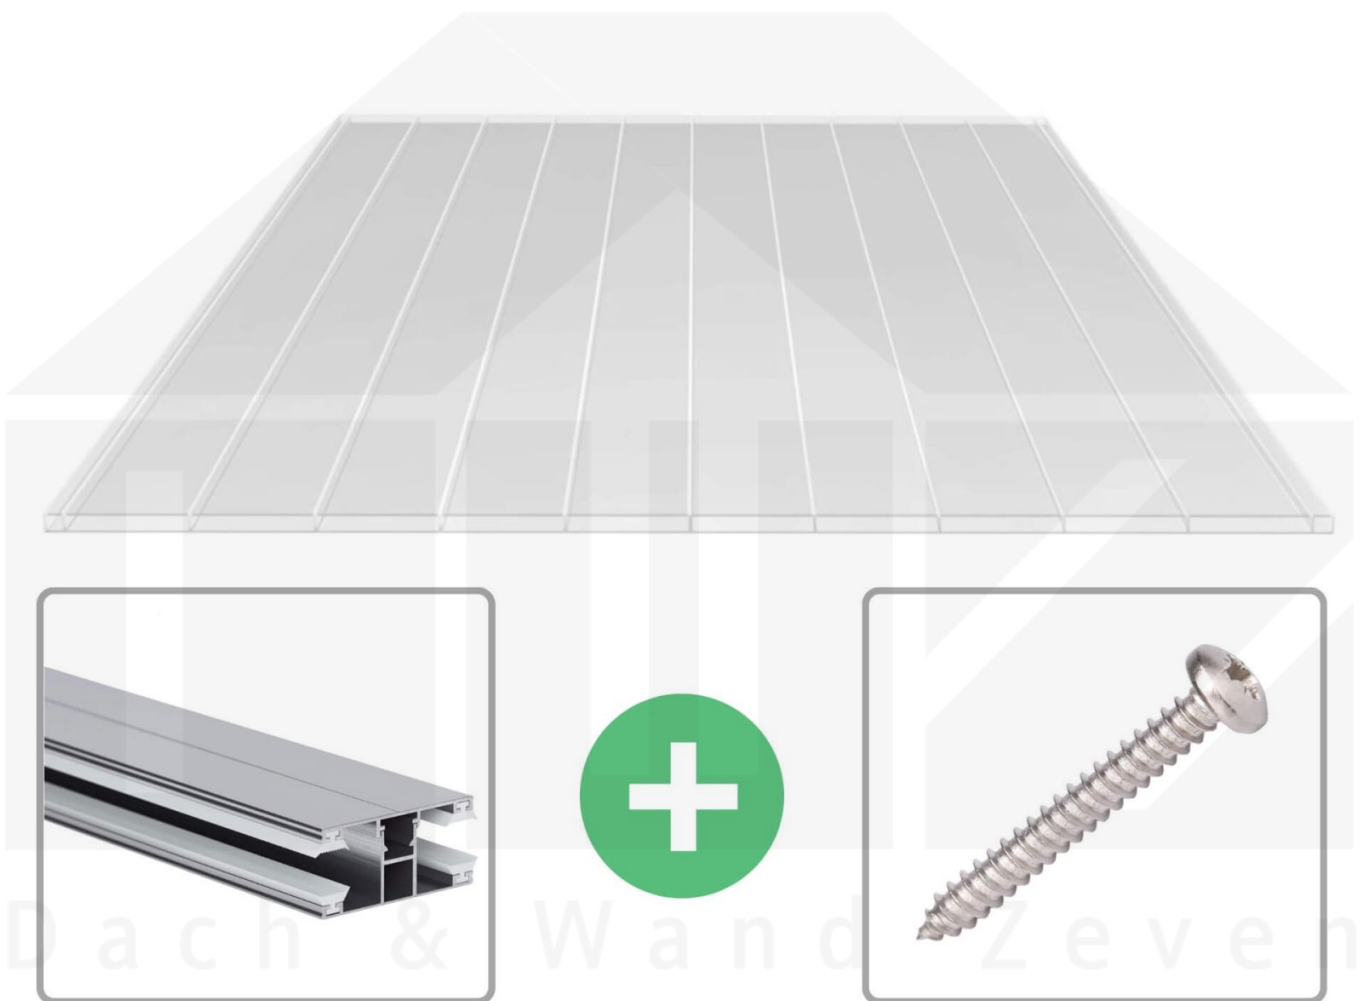

**Acrylglas Stegdoppelplatte | 16 mm | Profil DUO | Sparpaket | Plattenbreite 980 mm | Klar | Breitkammer | Breite 7,13 m | Länge 2,00 m**

Art. Nr.: 70075DUAC967020

 **Hier geht's zum Artikel:**  
Scannen Sie einfach diesen Barcode mit Ihrem Handy und Sie gelangen direkt zum Produkt mit weiteren Informationen, Bilder, Videos usw.

### Acrylglas Stegplatte 16 mm

Diese Stegdoppelplatte / Doppelstegplatte mit einer Stärke von 16 mm ist auch unter der Bezeichnung VLF-SDP16-AC96 Breilkammer bekannt. Diese Acrylglas Stegplatte ist in der Farbe Glasklar mit einem Lichtdurchlass von ca. 87% in Längen von 2 bis 7 m erhältlich. Die Platten werden auf Maß Zentimetergenau in der Länge zugeschnitten. Die Abrechnung erfolgt in vollen Längen, bei Zuschnitt werden Reststücke mitgeliefert. Die Plattenbreite beträgt 980 mm.

#### Einsatzbereich

Acrylglas Stegplatten / Hohlkammerplatten sind komplett UV-beständig, vergilben und verspröden nicht. Die hohe Transparenz garantiert höchste Lichtdurchlässigkeit. Acrylglas ist sehr bruchfest, witterungsbeständig, hagelfest (Nicht bei extreme Wetterbedingungen - Siehe Garantie) und normal entflammbar. AC Doppelstegplatten werden als Dacheindeckung für Hallen, Gewächshäuser, Schuppen, Terrassenüberdachungen und Carports sowie auch vertikal für Wände verbaut.

#### DUO Profil

Das Verlegeprofil DUO ist ein 60 mm breites Profilsystem aus Aluminium, das durch das Schraub-System einen sehr festen halt bietet.. Dieses Verbindungssystem ist in der Farbe Blank Aluminium in Längen von 2,00 - 7,00 m für 10 mm und 16 mm starke Stegplatten und Massivplatten erhältlich. Die Mittelprofile bestehen aus 2 Teilen (Unter- und Oberprofil), die Randprofile aus 3 Teilen (Unter- und Oberprofil sowie Randteil).