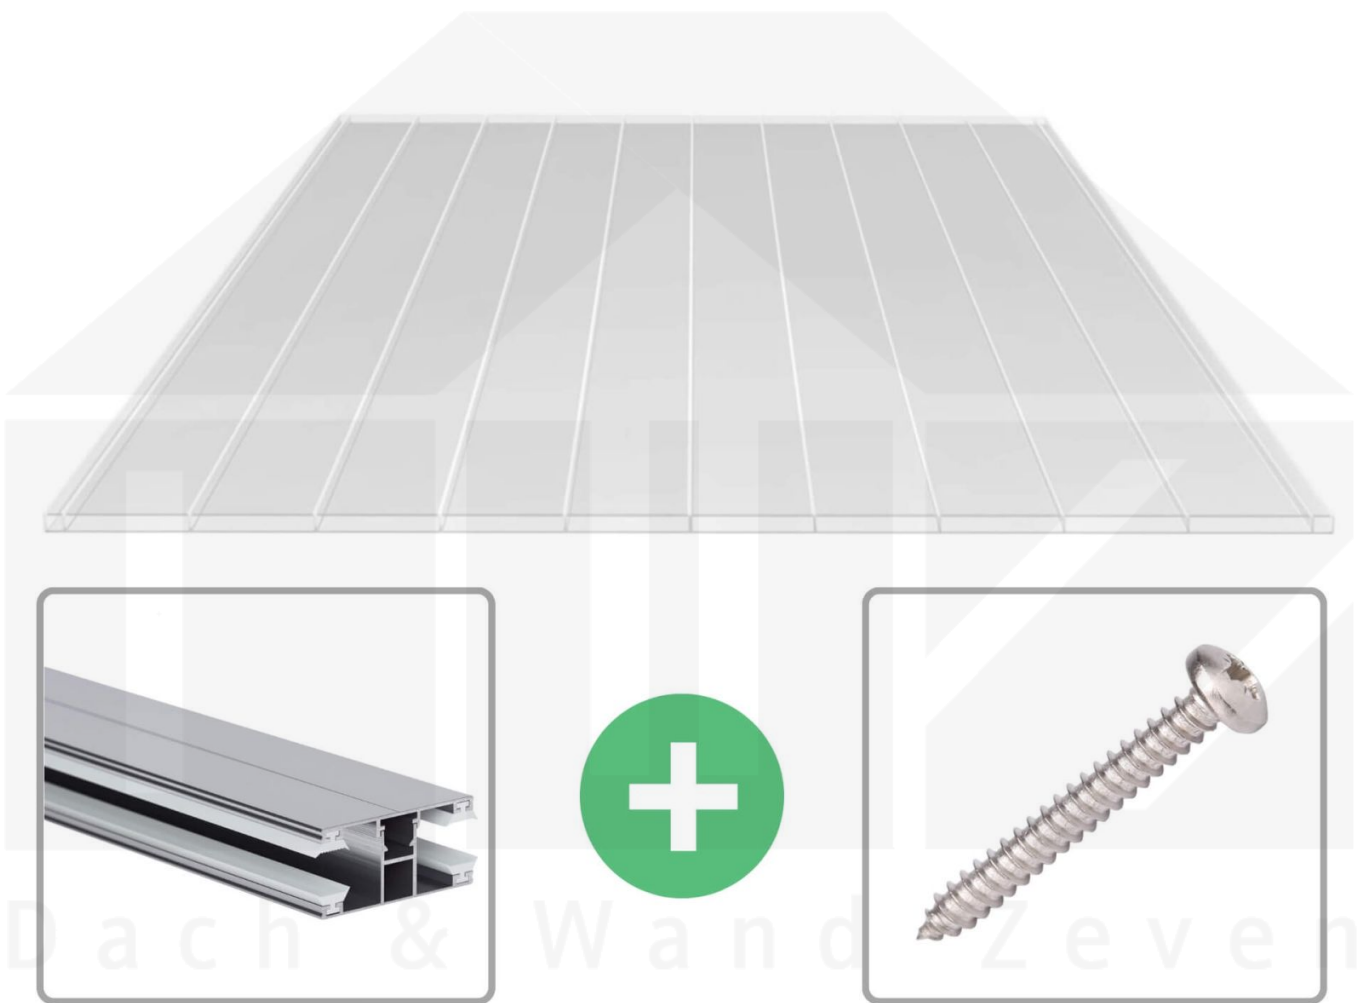

**Acrylglas Stegdoppelplatte | 16 mm | Profil DUO | Sparpaket | Plattenbreite  
980 mm | Klar | Breitkammer | Breite 7,13 m | Länge 3,00 m**

Art. Nr.: 70075DUAC967030

### Acrylglas Stegplatte 16 mm

Diese Stegdoppelplatte / Doppelstegplatte mit einer Stärke von 16 mm ist auch unter der Bezeichnung VLF-SDP16-AC96 Breitkammer bekannt. Diese Acrylglas Stegplatte ist in der Farbe Glasklar mit einem Lichtdurchlass von ca. 87% in Längen von 2 bis 7 m erhältlich. Die Platten werden auf Maß Zentimetergenau in der Länge zugeschnitten. Die Abrechnung erfolgt in vollen Längen, bei Zuschnitt werden Reststücke mitgeliefert. Die Plattenbreite beträgt 980 mm.

#### Einsatzbereich

Acrylglas Stegplatten / Hohlkammerplatten sind komplett UV-beständig, vergilben und verspröden nicht. Die hohe Transparenz garantiert höchste Lichtdurchlässigkeit. Acrylglas ist sehr bruchfest, witterungsbeständig, hagelfest (Nicht bei extreme Wetterbedingungen - Siehe Garantie) und normal entflammbar. AC Doppelstegplatten werden als Dacheindeckung für Hallen, Gewächshäuser, Schuppen, Terrassenüberdachungen und Carports sowie auch vertikal für Wände verbaut.

#### DUO Profil

Das Verlegeprofil DUO ist ein 60 mm breites Profilsystem aus Aluminium, das durch das Schraub-System einen sehr festen halt bietet.. Dieses Verbindungssystem ist in der Farbe Blank Aluminium in Längen von 2,00 - 7,00 m für 10 mm und 16 mm starke Stegplatten und Massivplatten erhältlich. Die Mittelprofile bestehen aus 2 Teilen (Unter- und Oberprofil), die Randprofile aus 3 Teilen (Unter- und Oberprofil sowie Randteil).