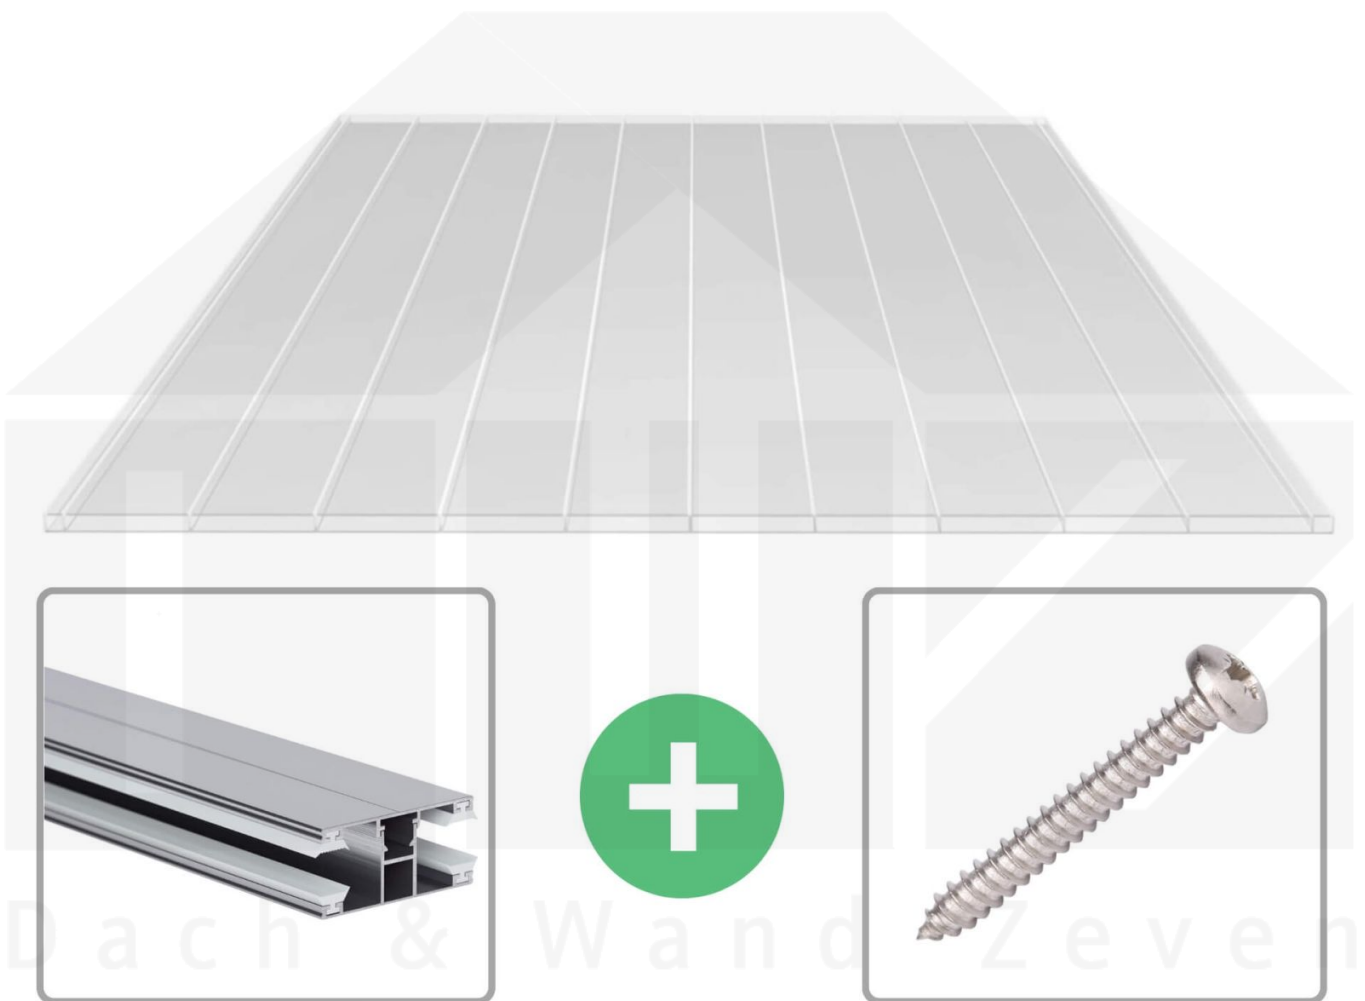

**Acrylglas Stegdoppelplatte | 16 mm | Profil DUO | Sparpaket | Plattenbreite  
980 mm | Klar | Breitkammer | Breite 7,13 m | Länge 4,50 m**

Art. Nr.: 70075DUAC967045

 **Hier geht's zum Artikel:**  
Scannen Sie einfach diesen Barcode mit Ihrem Handy und Sie gelangen direkt zum Produkt mit weiteren Informationen, Bilder, Videos usw.

### Acrylglas Stegplatte 16 mm

Diese Stegdoppelplatte / Doppelstegplatte mit einer Stärke von 16 mm ist auch unter der Bezeichnung VLF-SDP16-AC96 Breitkammer bekannt. Diese Acrylglas Stegplatte ist in der Farbe Glasklar mit einem Lichtdurchlass von ca. 87% in Längen von 2 bis 7 m erhältlich. Die Platten werden auf Maß Zentimetergenau in der Länge zugeschnitten. Die Abrechnung erfolgt in vollen Längen, bei Zuschnitt werden Reststücke mitgeliefert. Die Plattenbreite beträgt 980 mm.

#### Einsatzbereich

Acrylglas Stegplatten / Hohlkammerplatten sind komplett UV-beständig, vergilben und verspröden nicht. Die hohe Transparenz garantiert höchste Lichtdurchlässigkeit. Acrylglas ist sehr bruchfest, witterungsbeständig, hagelfest (Nicht bei extreme Wetterbedingungen - Siehe Garantie) und normal entflammbar. AC Doppelstegplatten werden als Dacheindeckung für Hallen, Gewächshäuser, Schuppen, Terrassenüberdachungen und Carports sowie auch vertikal für Wände verbaut.

#### DUO Profil

Das Verlegeprofil DUO ist ein 60 mm breites Profilsystem aus Aluminium, das durch das Schraub-System einen sehr festen halt bietet.. Dieses Verbindungssystem ist in der Farbe Blank Aluminium in Längen von 2,00 - 7,00 m für 10 mm und 16 mm starke Stegplatten und Massivplatten erhältlich. Die Mittelprofile bestehen aus 2 Teilen (Unter- und Oberprofil), die Randprofile aus 3 Teilen (Unter- und Oberprofil sowie Randteil).