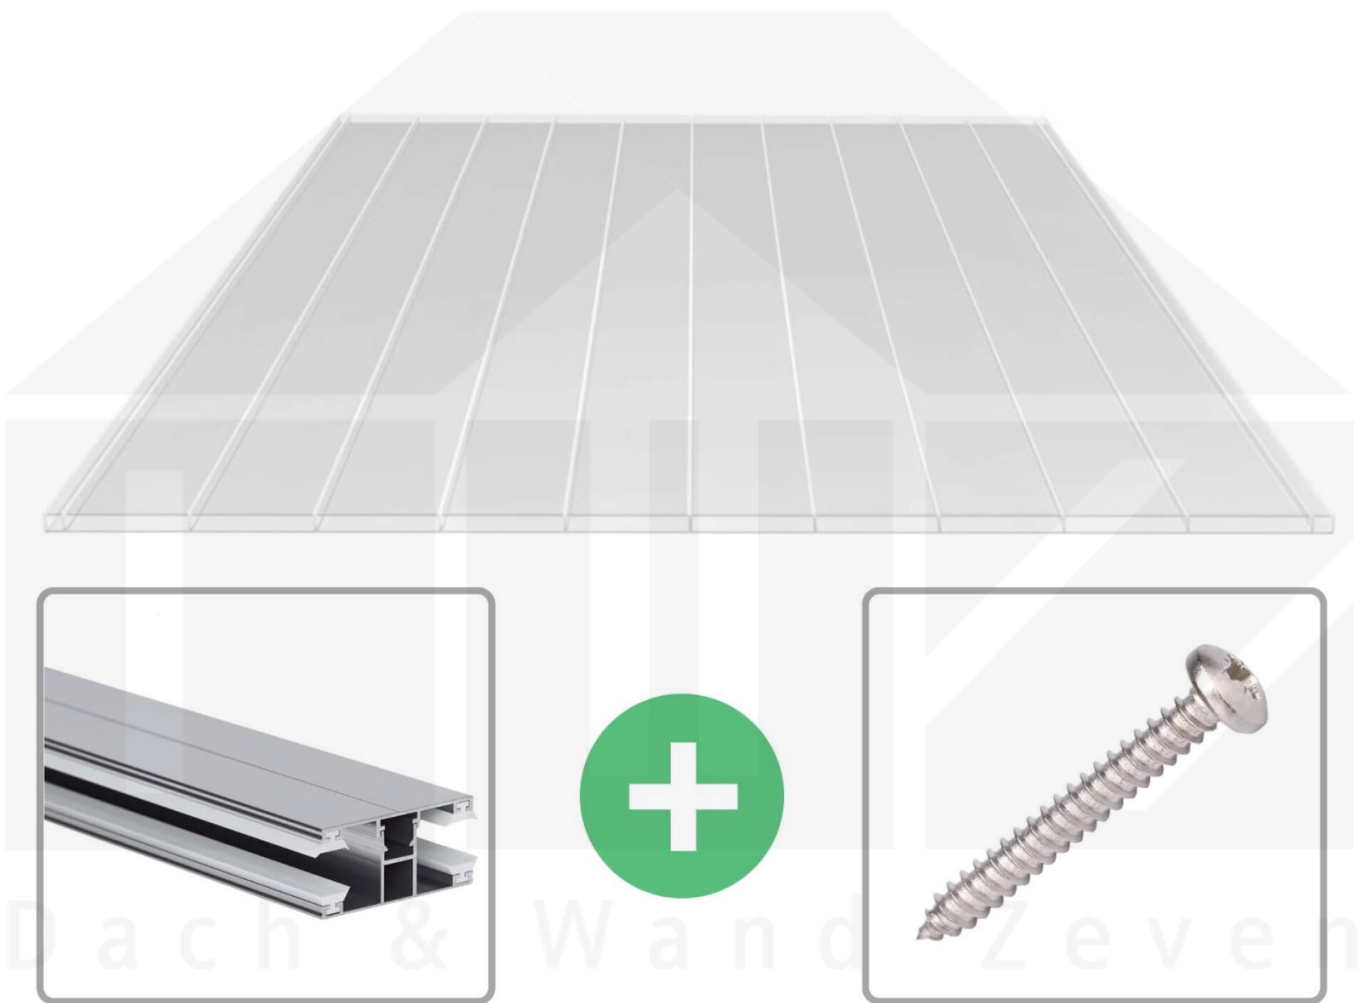

Acrylglas Stegdoppelplatte | 16 mm | Profil DUO | Sparpaket | Plattenbreite 980 mm | Klar | Breitkammer | Breite 8,14 m | Länge 5,00 m

Art. Nr.: 70075DUAC968050

Beschreibung

Acrylglas Stegplatte 16 mm

Diese Stegdoppelplatte / Doppelstegplatte mit einer Stärke von 16 mm ist auch unter der Bezeichnung VLF-SDP16-AC96 Breitkammer bekannt. Diese Acrylglas Stegplatte ist in der Farbe Glasklar mit einem Lichtdurchlass von ca. 87% in Längen von 2 bis 7 m erhältlich. Die Platten werden auf Maß Zentimetergenau in der Länge zugeschnitten. Die Abrechnung erfolgt in vollen Längen, bei Zuschnitt werden Reststücke mitgeliefert. Die Plattenbreite beträgt 980 mm.

Einsatzbereich

Acrylglas Stegplatten / Hohlkammerplatten sind komplett UV-beständig, vergilben und verspröden nicht. Die hohe Transparenz garantiert höchste Lichtdurchlässigkeit. Acrylglas ist sehr bruchfest, witterungsbeständig, hagelfest (Nicht bei extreme Wetterbedingungen - Siehe Garantie) und normal entflammbar. AC Doppelstegplatten werden als Dacheindeckung für Hallen, Gewächshäuser, Schuppen, Terrassenüberdachungen und Carports sowie auch vertikal für Wände verbaut.

Deckbreite

Erste Platte mit Profil = 1070 mm, jede folgende Platte mit Profil + 1010 mm

Zwischenmaße durch bauseitiges Sägen zu erreichen.

DUO Profil

Das Verlegeprofil DUO ist ein 60 mm breites Profilsystem aus Aluminium, das durch das Schraub-System einen sehr festen halt bietet.. Dieses Verbindungssystem ist in der Farbe Blank Aluminium in Längen von 2,00 - 7,00 m für 10 mm und 16 mm starke Stegplatten und Massivplatten erhältlich. Die Mittelprofile bestehen aus 2 Teilen (Unter- und Oberprofil), die Randprofile aus 3 Teilen (Unter- und Oberprofil sowie Randteil).