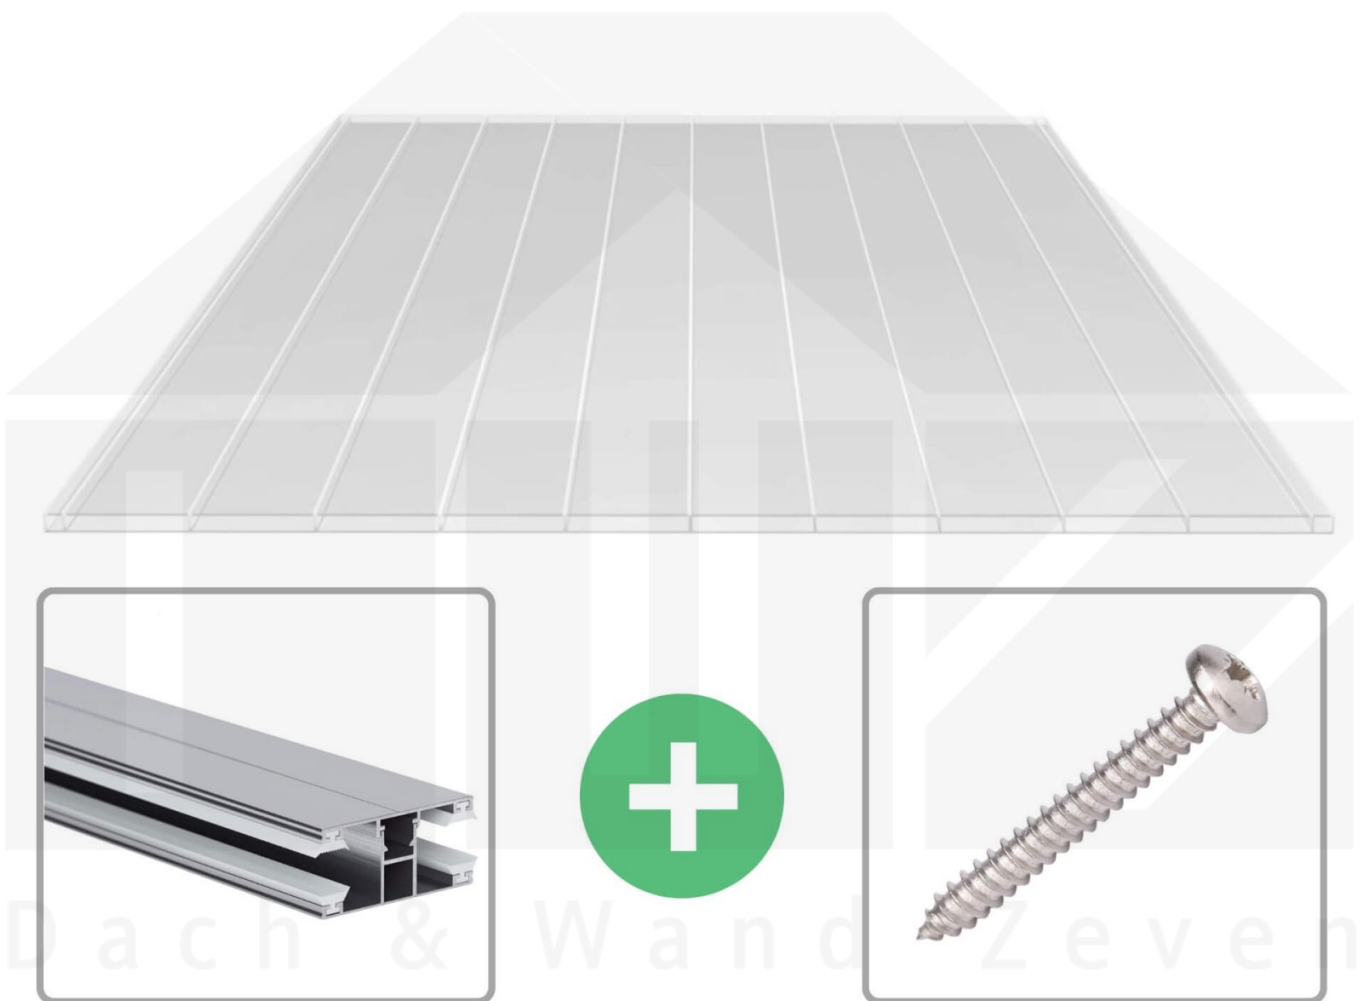

**Acrylglas Stegdoppelplatte | 16 mm | Profil DUO | Sparpaket | Plattenbreite
980 mm | Klar | Breitkammer | Breite 9,15 m | Länge 4,50 m**

Art. Nr.: 70075DUAC969045

	<p>Hier geht's zum Artikel: Scannen Sie einfach diesen Barcode mit Ihrem Handy und Sie gelangen direkt zum Produkt mit weiteren Informationen, Bilder, Videos usw.</p>
---	---

Beschreibung

Acrylglas Stegplatte 16 mm

Diese Stegdoppelplatte / Doppelstegplatte mit einer Stärke von 16 mm ist auch unter der Bezeichnung VLF-SDP16-AC96 Breitkammer bekannt. Diese Acrylglas Stegplatte ist in der Farbe Glasklar mit einem Lichtdurchlass von ca. 87% in Längen von 2 bis 7 m erhältlich. Die Platten werden auf Maß Zentimetergenau in der Länge zugeschnitten. Die Abrechnung erfolgt in vollen Längen, bei Zuschnitt werden Reststücke mitgeliefert. Die Plattenbreite beträgt 980 mm.

Einsatzbereich

Acrylglas Stegplatten / Hohlkammerplatten sind komplett UV-beständig, vergilben und verspröden nicht. Die hohe Transparenz garantiert höchste Lichtdurchlässigkeit. Acrylglas ist sehr bruchfest, witterungsbeständig, hagelfest (Nicht bei extreme Wetterbedingungen - Siehe Garantie) und normal entflammbar. AC Doppelstegplatten werden als Dacheindeckung für Hallen, Gewächshäuser, Schuppen, Terrassenüberdachungen und Carports sowie auch vertikal für Wände verbaut.

Deckbreite

Erste Platte mit Profil = 1070 mm, jede folgende Platte mit Profil + 1010 mm

Zwischenmaße durch bauseitiges Sägen zu erreichen.

DUO Profil

Das Verlegeprofil DUO ist ein 60 mm breites Profilsystem aus Aluminium, das durch das Schraub-System einen sehr festen halt bietet.. Dieses Verbindungssystem ist in der Farbe Blank Aluminium in Längen von 2,00 - 7,00 m für 10 mm und 16 mm starke Stegplatten und Massivplatten erhältlich. Die Mittelprofile bestehen aus 2 Teilen (Unter- und Oberprofil), die Randprofile aus 3 Teilen (Unter- und Oberprofil sowie Randteil).