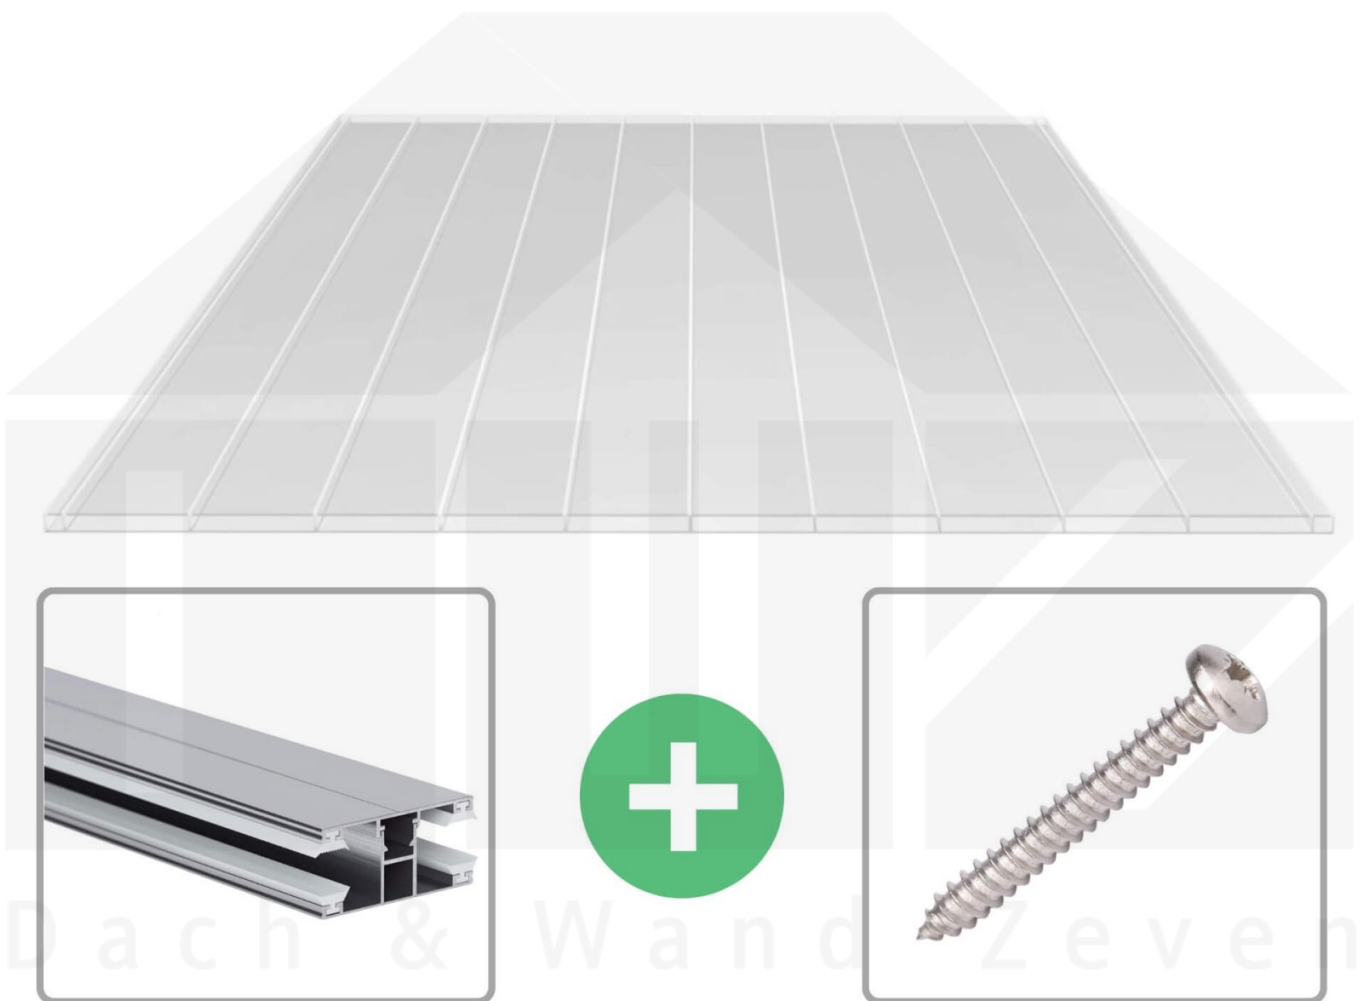

**Acrylglas Stegdoppelplatte | 16 mm | Profil DUO | Sparpaket | Plattenbreite  
980 mm | Klar | Breitkammer | Breite 9,15 m | Länge 5,00 m**

Art. Nr.: 70075DUAC969050

### Acrylglas Stegplatte 16 mm

Diese Stegdoppelplatte / Doppelstegplatte mit einer Stärke von 16 mm ist auch unter der Bezeichnung VLF-SDP16-AC96 Breitkammer bekannt. Diese Acrylglas Stegplatte ist in der Farbe Glasklar mit einem Lichtdurchlass von ca. 87% in Längen von 2 bis 7 m erhältlich. Die Platten werden auf Maß Zentimetergenau in der Länge zugeschnitten. Die Abrechnung erfolgt in vollen Längen, bei Zuschnitt werden Reststücke mitgeliefert. Die Plattenbreite beträgt 980 mm.

#### Einsatzbereich

Acrylglas Stegplatten / Hohlkammerplatten sind komplett UV-beständig, vergilben und verspröden nicht. Die hohe Transparenz garantiert höchste Lichtdurchlässigkeit. Acrylglas ist sehr bruchfest, witterungsbeständig, hagelfest (Nicht bei extreme Wetterbedingungen - Siehe Garantie) und normal entflammbar. AC Doppelstegplatten werden als Dacheindeckung für Hallen, Gewächshäuser, Schuppen, Terrassenüberdachungen und Carports sowie auch vertikal für Wände verbaut.

#### DUO Profil

Das Verlegeprofil DUO ist ein 60 mm breites Profilsystem aus Aluminium, das durch das Schraub-System einen sehr festen halt bietet.. Dieses Verbindungssystem ist in der Farbe Blank Aluminium in Längen von 2,00 - 7,00 m für 10 mm und 16 mm starke Stegplatten und Massivplatten erhältlich. Die Mittelprofile bestehen aus 2 Teilen (Unter- und Oberprofil), die Randprofile aus 3 Teilen (Unter- und Oberprofil sowie Randteil).