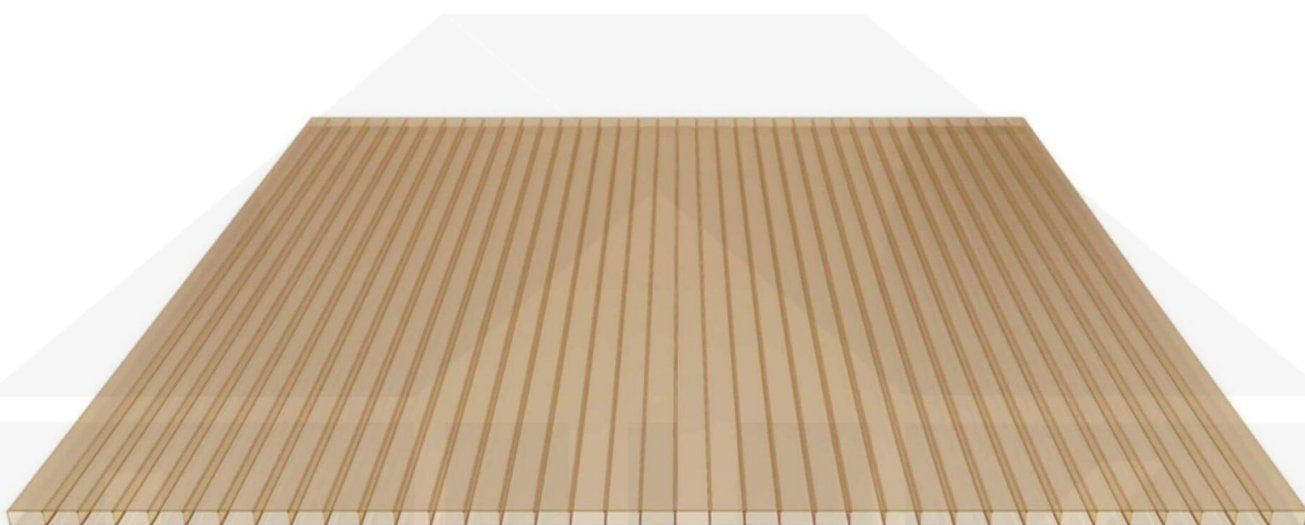

Acrylglas Stegdoppelplatte | 16 mm | Profil DUO | Sparpaket | Plattenbreite 980 mm | Bronze | Breite 6,12 m | Länge 3,50 m

Art. Nr.: 70075DUACB6035

Hier geht's zum Artikel:

Scannen Sie einfach diesen Barcode mit Ihrem Handy und Sie gelangen direkt zum Produkt mit weiteren Informationen, Bilder, Videos usw.

Beschreibung

Acrylglas Stegplatten 16 mm

Diese Stegdoppelplatte / Doppelstegplatte mit einer Stärke von 16 mm ist auch unter der Bezeichnung VLF-SDP16-AC bekannt. Diese Acrylglas Stegplatte ist in der Farbe Bronze mit einem Lichtdurchlass von ca. 35% in Längen von 2 bis 7 m erhältlich. Die Platten werden auf Maß Zentimetergenau in der Länge zugeschnitten. Die Abrechnung erfolgt in vollen Längen, bei Zuschnitt werden Reststücke mitgeliefert. Die Plattenbreite beträgt 980 mm.

Einsatzbereich

Acrylglas Stegplatten / Hohlkammerplatten sind komplett UV-beständig, vergilben und verspröden nicht. Die hohe Transparenz garantiert höchste Lichtdurchlässigkeit. Acrylglas ist sehr bruchfest, witterungsbeständig, hagelfest (Nicht bei extreme Wetterbedingungen - Siehe Garantie) und normal entflammbar. AC Doppelstegplatten werden als Dacheindeckung für Hallen, Gewächshäuser, Schuppen, Terrassenüberdachungen und Carports sowie auch vertikal für Wände verbaut.

Deckbreite

Erste Platte mit Profil = 1070 mm, jede folgende Platte mit Profil + 1010 mm

Zwischenmaße durch bauseitiges Sägen zu erreichen.

DUO Profil

Das Verlegeprofil DUO ist ein 60 mm breites Profilsystem aus Aluminium, das durch das Schraub-System einen sehr festen halt bietet.. Dieses Verbindungssystem ist in der Farbe Blank Aluminium in Längen von 2,00 - 7,00 m für 10 mm und 16 mm starke Stegplatten und Massivplatten erhältlich. Die Mittelprofile bestehen aus 2 Teilen (Unter- und Oberprofil), die Randprofile aus 3 Teilen (Unter- und Oberprofil sowie Randteil).