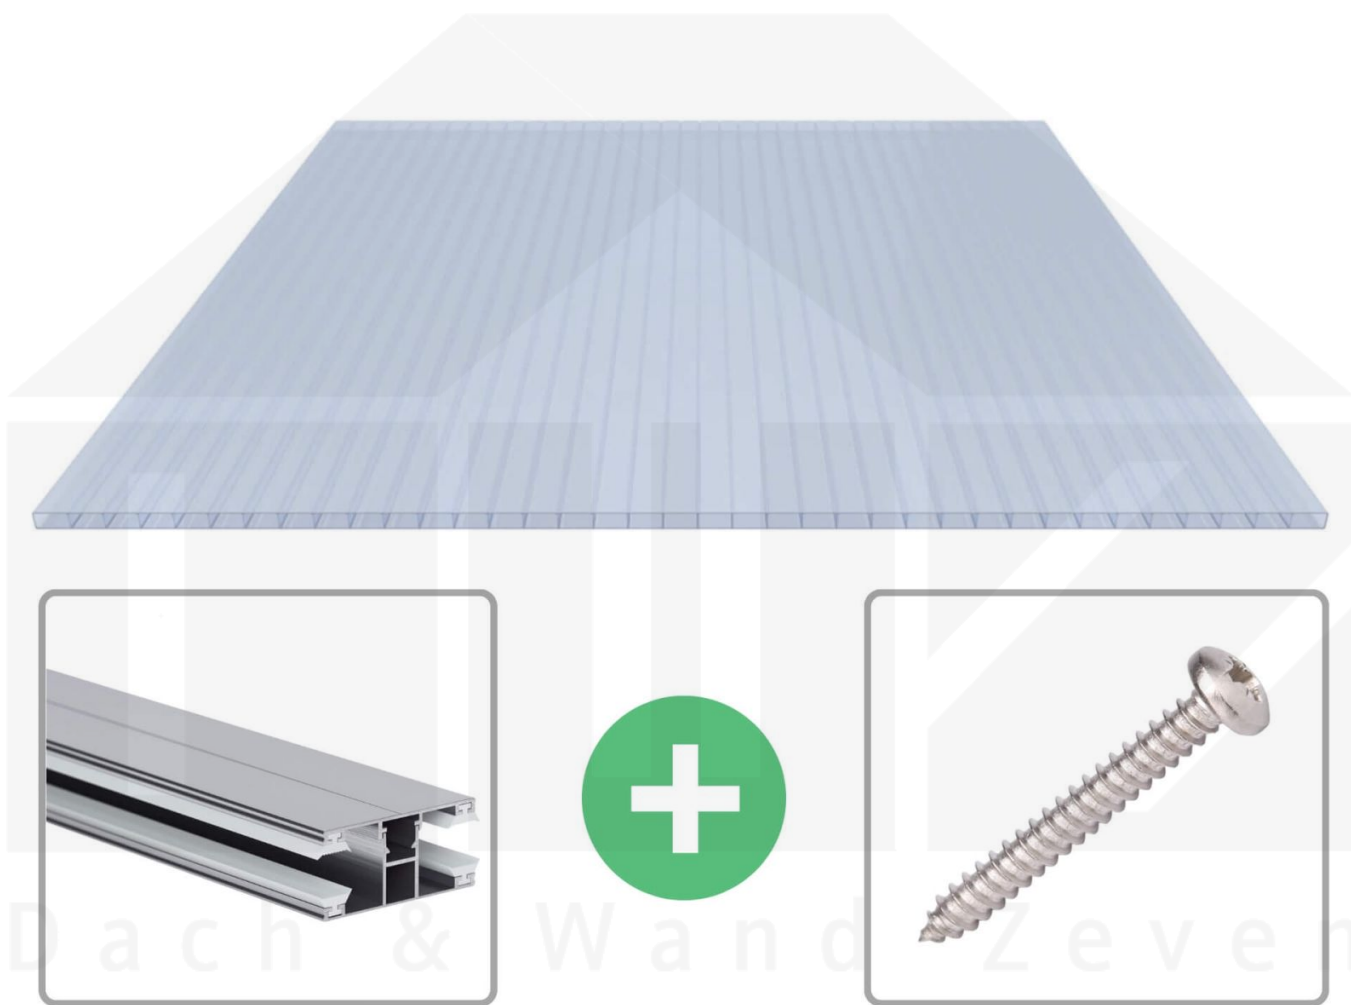

**Acrylglas Stegdoppelplatte | 16 mm | Profil DUO | Sparpaket | Plattenbreite  
980 mm | Lichtblau | Breite 3,09 m | Länge 4,50 m**

Art. Nr.: 70075DUACK3045

### Acrylglas Stegplatten 16 mm

Diese Stegdoppelplatte / Doppelstegplatte mit einer Stärke von 16 mm ist auch unter der Bezeichnung VLF-SDP16-ACKB Klima-Blue bekannt. Diese Acrylglas Stegplatte ist in der Farbe Lichtblau mit einem Lichtdurchlass von ca. 21% in Längen von 2 bis 7 m erhältlich. Die Platten werden auftragsbezogen auf Maß Zentimetergenau in der Länge zugeschnitten. Die Abrechnung erfolgt in vollen Längen, bei Zuschnitt werden die Reststücke mitgeliefert. Die Plattenbreite beträgt 980 mm.

#### Einsatzbereich

Acrylglas Stegplatten / Hohlkammerplatten sind komplett UV-beständig, vergilben und verspröden nicht. Die hohe Transparenz garantiert höchste Lichtdurchlässigkeit. Acrylglas ist sehr bruchfest, witterungsbeständig, hagelfest (Nicht bei extreme Wetterbedingungen - Siehe Garantie) und normal entflammbar. AC Doppelstegplatten werden als Dacheindeckung für Hallen, Gewächshäuser, Schuppen, Terrassenüberdachungen und Carports sowie auch vertikal für Wände verbaut.

#### DUO Profil

Das Verlegeprofil DUO ist ein 60 mm breites Profilsystem aus Aluminium, das durch das Schraub-System einen sehr festen halt bietet.. Dieses Verbindungssystem ist in der Farbe Blank Aluminium in Längen von 2,00 - 7,00 m für 10 mm und 16 mm starke Stegplatten und Massivplatten erhältlich. Die Mittelprofile bestehen aus 2 Teilen (Unter- und Oberprofil), die Randprofile aus 3 Teilen (Unter- und Oberprofil sowie Randteil).