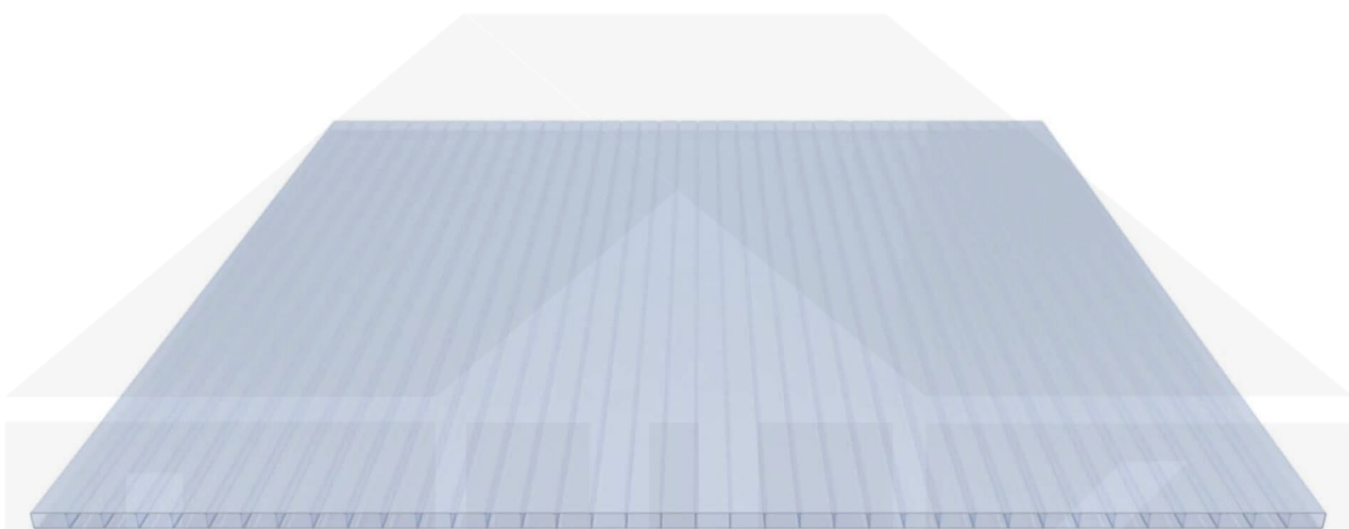

**Acrylglas Stegdoppelplatte | 16 mm | Profil DUO | Sparpaket | Plattenbreite  
980 mm | Lichtblau | Breite 4,10 m | Länge 4,50 m**

Art. Nr.: 70075DUACK4045

### Acrylglas Stegplatten 16 mm

Diese Stegdoppelplatte / Doppelstegplatte mit einer Stärke von 16 mm ist auch unter der Bezeichnung VLF-SDP16-ACKB Klima-Blue bekannt. Diese Acrylglas Stegplatte ist in der Farbe Lichtblau mit einem Lichtdurchlass von ca. 21% in Längen von 2 bis 7 m erhältlich. Die Platten werden auftragsbezogen auf Maß Zentimetergenau in der Länge zugeschnitten. Die Abrechnung erfolgt in vollen Längen, bei Zuschnitt werden die Reststücke mitgeliefert. Die Plattenbreite beträgt 980 mm.

#### Deckbreite

Erste Platte mit Profil = 1070 mm, jede folgende Platte mit Profil + 1010 mm

Zwischenmaße durch bauseitiges Sägen zu erreichen.

#### DUO Profil

Das Verlegeprofil DUO ist ein 60 mm breites Profilsystem aus Aluminium, das durch das Schraub-System einen sehr festen halt bietet.. Dieses Verbindungssystem ist in der Farbe Blank Aluminium in Längen von 2,00 - 7,00 m für 10 mm und 16 mm starke Stegplatten und Massivplatten erhältlich. Die Mittelprofile bestehen aus 2 Teilen (Unter- und Oberprofil), die Randprofile aus 3 Teilen (Unter- und Oberprofil sowie Randteil).