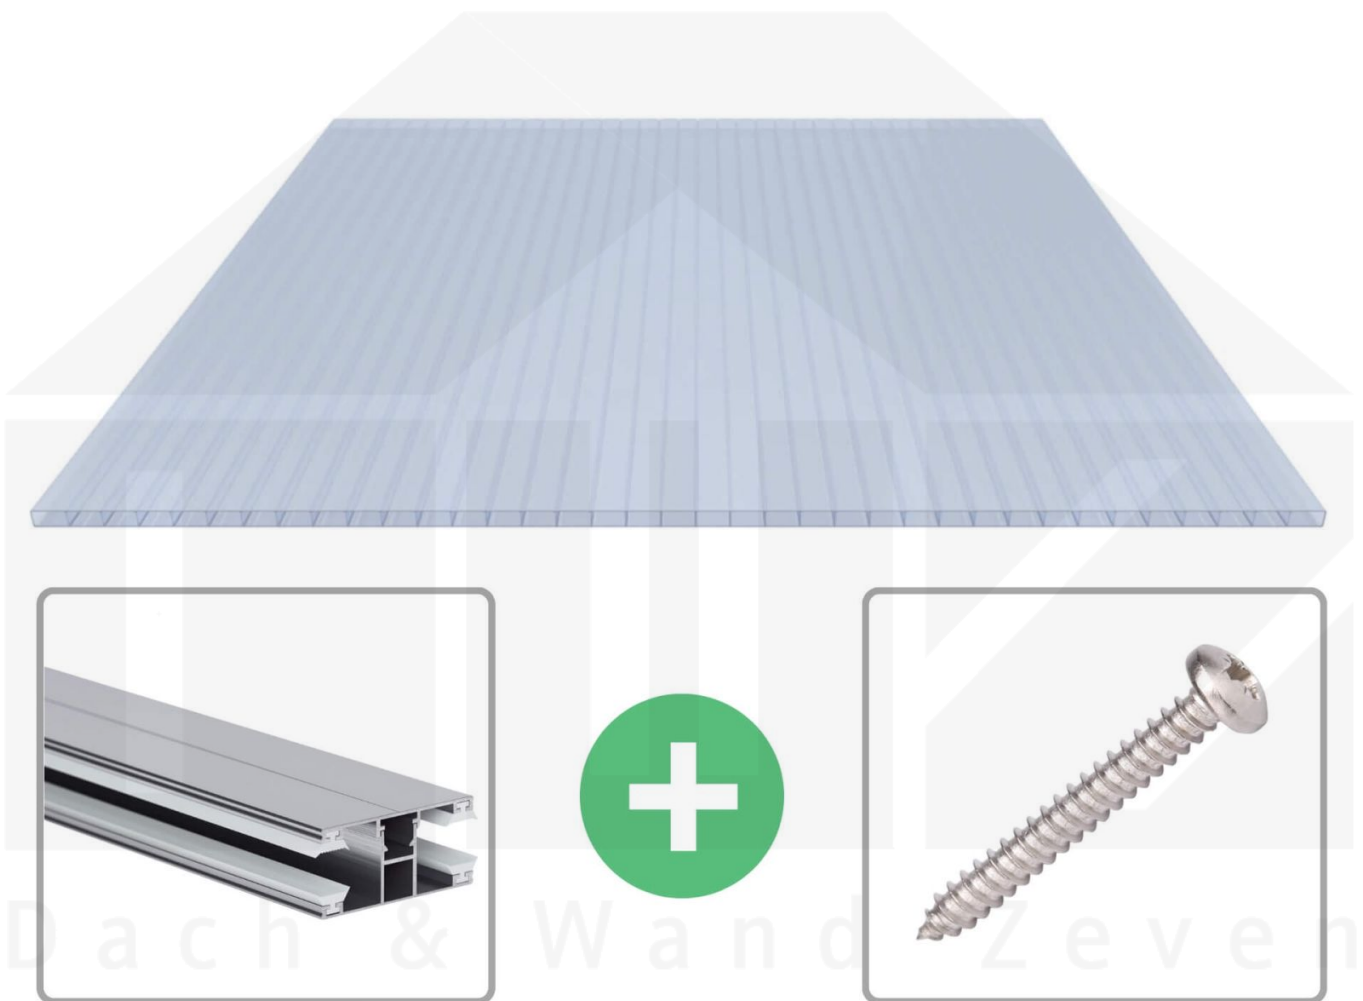

**Acrylglas Stegdoppelplatte | 16 mm | Profil DUO | Sparpaket | Plattenbreite  
980 mm | Lichtblau | Breite 5,11 m | Länge 2,50 m**

Art. Nr.: 70075DUACK5025

### Acrylglas Stegplatten 16 mm

Diese Stegdoppelplatte / Doppelstegplatte mit einer Stärke von 16 mm ist auch unter der Bezeichnung VLF-SDP16-ACKB Klima-Blue bekannt. Diese Acrylglas Stegplatte ist in der Farbe Lichtblau mit einem Lichtdurchlass von ca. 21% in Längen von 2 bis 7 m erhältlich. Die Platten werden auftragsbezogen auf Maß Zentimetergenau in der Länge zugeschnitten. Die Abrechnung erfolgt in vollen Längen, bei Zuschnitt werden die Reststücke mitgeliefert. Die Plattenbreite beträgt 980 mm.

#### Einsatzbereich

Acrylglas Stegplatten / Hohlkammerplatten sind komplett UV-beständig, vergilben und verspröden nicht. Die hohe Transparenz garantiert höchste Lichtdurchlässigkeit. Acrylglas ist sehr bruchfest, witterungsbeständig, hagelfest (Nicht bei extreme Wetterbedingungen - Siehe Garantie) und normal entflammbar. AC Doppelstegplatten werden als Dacheindeckung für Hallen, Gewächshäuser, Schuppen, Terrassenüberdachungen und Carports sowie auch vertikal für Wände verbaut.

#### DUO Profil

Das Verlegeprofil DUO ist ein 60 mm breites Profilsystem aus Aluminium, das durch das Schraub-System einen sehr festen halt bietet.. Dieses Verbindungssystem ist in der Farbe Blank Aluminium in Längen von 2,00 - 7,00 m für 10 mm und 16 mm starke Stegplatten und Massivplatten erhältlich. Die Mittelprofile bestehen aus 2 Teilen (Unter- und Oberprofil), die Randprofile aus 3 Teilen (Unter- und Oberprofil sowie Randteil).