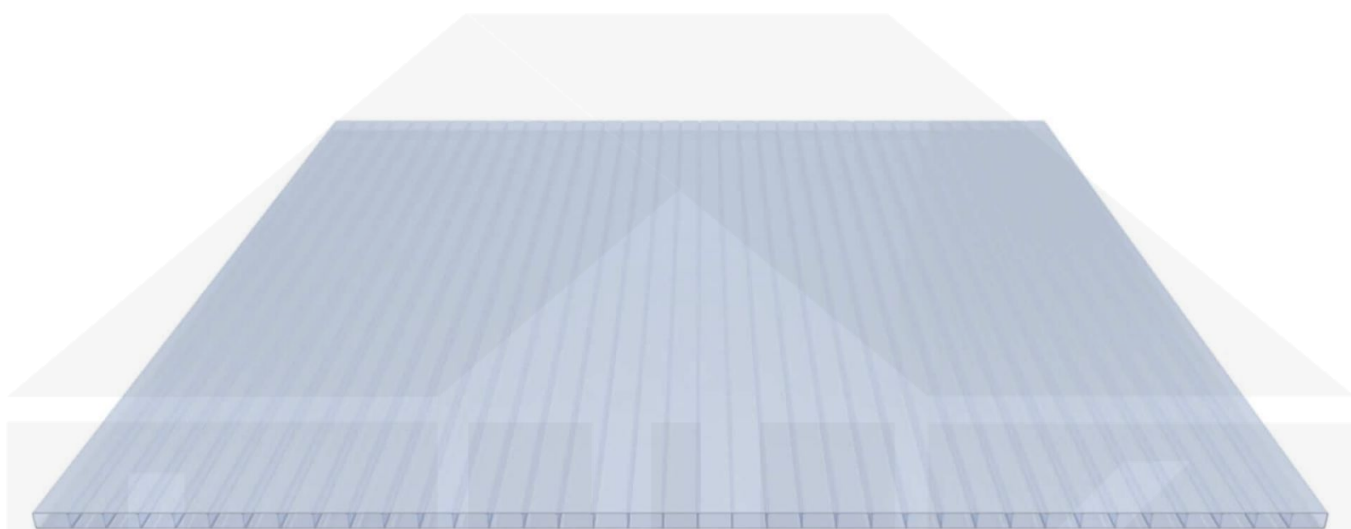

**Acrylglas Stegdoppelplatte | 16 mm | Profil DUO | Sparpaket | Plattenbreite
980 mm | Lichtblau | Breite 6,12 m | Länge 4,00 m**

Art. Nr.: 70075DUACK6040

Hier geht's zum Artikel:

Scannen Sie einfach diesen Barcode mit Ihrem Handy und Sie gelangen direkt zum Produkt mit weiteren Informationen, Bildern, Videos usw.

Beschreibung

Acrylglas Stegplatten 16 mm

Diese Stegdoppelplatte / Doppelstegplatte mit einer Stärke von 16 mm ist auch unter der Bezeichnung VLF-SDP16-ACKB Klima-Blue bekannt. Diese Acrylglas Stegplatte ist in der Farbe Lichtblau mit einem Lichtdurchlass von ca. 21% in Längen von 2 bis 7 m erhältlich. Die Platten werden auftragsbezogen auf Maß Zentimetergenau in der Länge zugeschnitten. Die Abrechnung erfolgt in vollen Längen, bei Zuschnitt werden die Reststücke mitgeliefert. Die Plattenbreite beträgt 980 mm.

Deckbreite

Erste Platte mit Profil = 1070 mm, jede folgende Platte mit Profil + 1010 mm

Zwischenmaße durch bauseitiges Sägen zu erreichen.

DUO Profil

Das Verlegeprofil DUO ist ein 60 mm breites Profilsystem aus Aluminium, das durch das Schraub-System einen sehr festen halt bietet.. Dieses Verbindungssystem ist in der Farbe Blank Aluminium in Längen von 2,00 - 7,00 m für 10 mm und 16 mm starke Stegplatten und Massivplatten erhältlich. Die Mittelprofile bestehen aus 2 Teilen (Unter- und Oberprofil), die Randprofile aus 3 Teilen (Unter- und Oberprofil sowie Randteil).