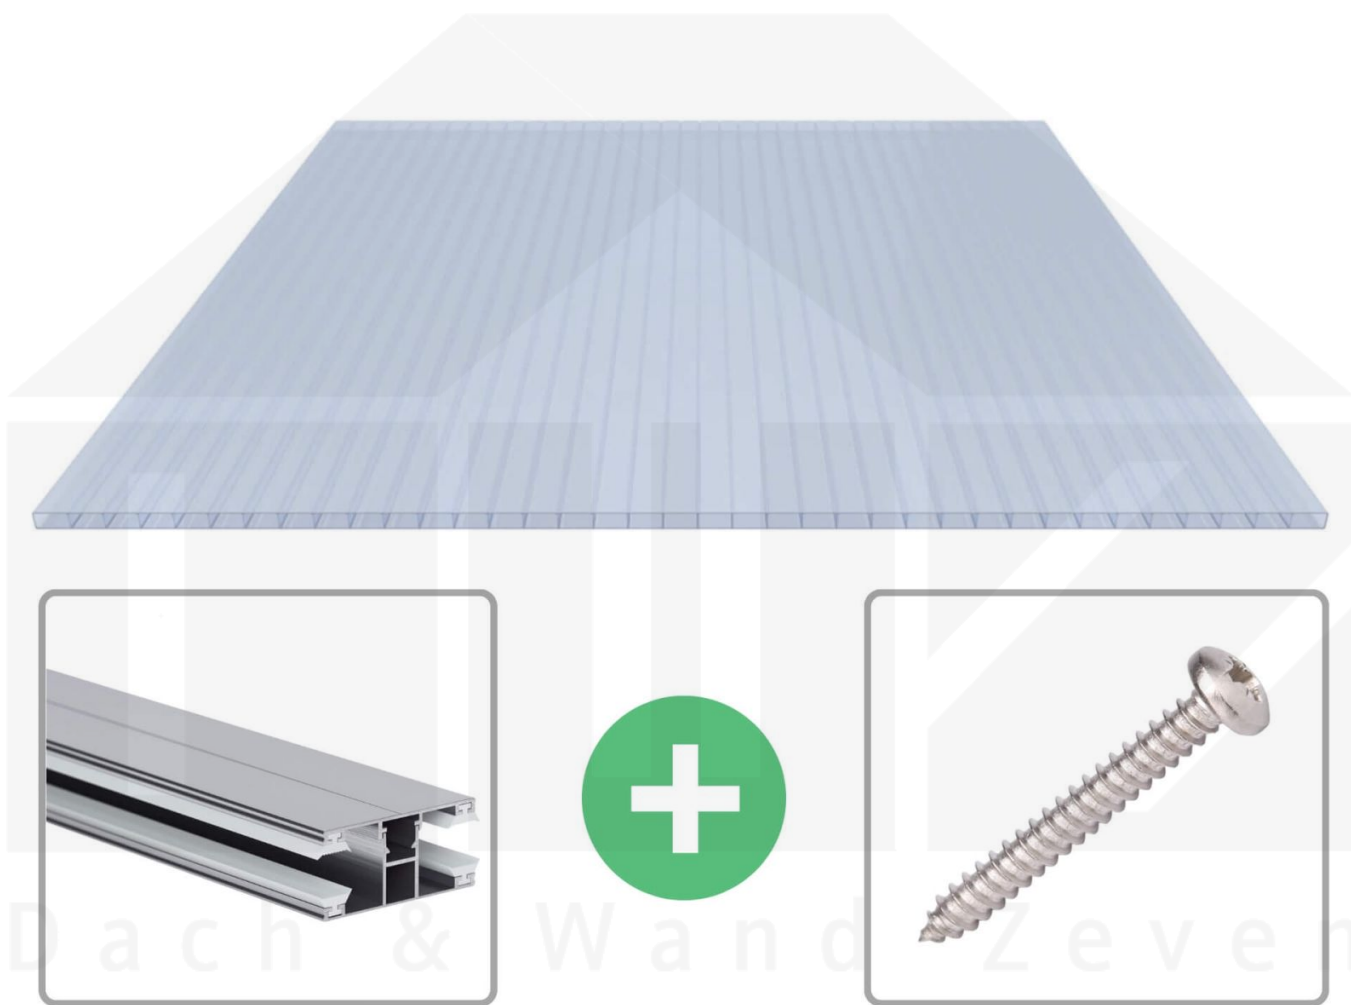

**Acrylglas Stegdoppelplatte | 16 mm | Profil DUO | Sparpaket | Plattenbreite  
980 mm | Lichtblau | Breite 6,12 m | Länge 4,50 m**

Art. Nr.: 70075DUACK6045

### Acrylglas Stegplatten 16 mm

Diese Stegdoppelplatte / Doppelstegplatte mit einer Stärke von 16 mm ist auch unter der Bezeichnung VLF-SDP16-ACKB Klima-Blue bekannt. Diese Acrylglas Stegplatte ist in der Farbe Lichtblau mit einem Lichtdurchlass von ca. 21% in Längen von 2 bis 7 m erhältlich. Die Platten werden auftragsbezogen auf Maß Zentimetergenau in der Länge zugeschnitten. Die Abrechnung erfolgt in vollen Längen, bei Zuschnitt werden die Reststücke mitgeliefert. Die Plattenbreite beträgt 980 mm.

#### Einsatzbereich

Acrylglas Stegplatten / Hohlkammerplatten sind komplett UV-beständig, vergilben und verspröden nicht. Die hohe Transparenz garantiert höchste Lichtdurchlässigkeit. Acrylglas ist sehr bruchfest, witterungsbeständig, hagelfest (Nicht bei extreme Wetterbedingungen - Siehe Garantie) und normal entflammbar. AC Doppelstegplatten werden als Dacheindeckung für Hallen, Gewächshäuser, Schuppen, Terrassenüberdachungen und Carports sowie auch vertikal für Wände verbaut.

#### DUO Profil

Das Verlegeprofil DUO ist ein 60 mm breites Profilsystem aus Aluminium, das durch das Schraub-System einen sehr festen halt bietet.. Dieses Verbindungssystem ist in der Farbe Blank Aluminium in Längen von 2,00 - 7,00 m für 10 mm und 16 mm starke Stegplatten und Massivplatten erhältlich. Die Mittelprofile bestehen aus 2 Teilen (Unter- und Oberprofil), die Randprofile aus 3 Teilen (Unter- und Oberprofil sowie Randteil).